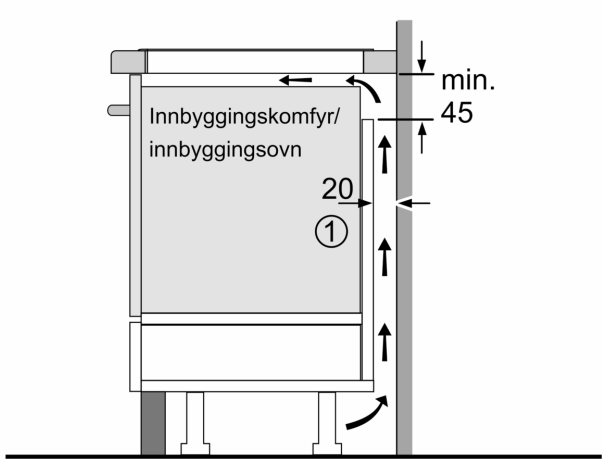

Mål i mm

Mål i mm

A: Min. avstand fra utskjæring til vegg.
B: Forsenkingsdybde
C: Avstanden fra benkeplatens overflate til stekeovnens fremre kant må være 30 mm. Se målene som er oppgitt for stekeovnen.

Benkeplaten som koketoppen installeres i, må kunne tåle en belastning på ca. 60 kg. Bruk en egnet underkonstruksjon ved behov.

D	E	F
585-600	50	≥ 35
> 600	≥ 50	≥ 50

① Det må være en luftespalte.

Mål i mm

Måltegninger

①
Det må være en
luftespalte

Mål i mm

measurements in mm

When installing a Domino unit right next to a hob, an assembly kit (HZ394301) is required.

measurements in mm

When installing two Domino units right next to a hob, two assembly kits (HZ394301) are required.

B: Dependent on the cut-out depth

Mål i mm
Domino-kombinasjoner med tilsvarende apparat- og utskjæringsmål

Breddetype:	30	40	60	70	80	90
Apparatbredde:	302	392	602	710	812	912
	A	B	C	D	L	X
2x30	302	302	-	-	604	572
1x30, 1x40	302	392	-	-	694	662
1x30, 1x60	302	602	-	-	904	872
1x30, 1x70*	302	710	-	-	1012	980
1x30, 1x80	302	812	-	-	1114	1082
1x30, 1x90	302	912	-	-	1214	1182
2x40	392	392	-	-	784	752
1x40, 1x60	392	602	-	-	994	962
1x40, 1x70*	392	710	-	-	1102	1070
1x40, 1x80	392	812	-	-	1204	1172
1x40, 1x90	392	912	-	-	1304	1272
3x30	302	302	302	-	906	874
2x30, 1x40	302	302	392	-	996	964
2x30, 1x60	302	302	602	-	1206	1174
2x30, 1x70*	302	302	710	-	1314	1282
2x30, 1x80	302	302	812	-	1416	1384
2x30, 1x90	302	302	912	-	1516	1484
1x30, 2x40	302	392	392	-	1086	1054
1x30, 1x40, 1x60	302	392	602	-	1296	1264
1x30, 1x40, 1x70*	302	392	710	-	1404	1372
1x30, 1x40, 1x80	302	392	812	-	1506	1474
1x30, 1x40, 1x90	302	392	912	-	1606	1574
3x40	392	392	392	-	1176	1144
2x40, 1x60	392	392	602	-	1386	1354
4x30	302	302	302	302	1208	1176
3x30, 1x40	302	302	302	392	1298	1266
2x30, 2x40	302	302	392	392	1388	1356
1x30, 3x40	302	392	392	392	1478	1446
1x30, 1x75	302	750	-	-	1052	1016
1x40, 1x75	392	750	-	-	1142	1106
2x30, 1x75	302	302	750	-	1354	1318
1x30, 1x40, 1x75	302	392	750	-	1444	1408