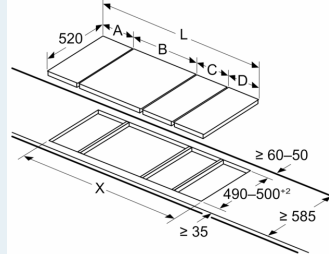

Hvis to eller flere elementer monteres like ved siden av hverandre, kreves det ett eller flere monteringssett (2 elementer 1 monteringssett, 3 elementer 2 monteringssett osv.)

Utsparingsmål (X) avhengig av kombinasjon (se kombinasjonstabell)