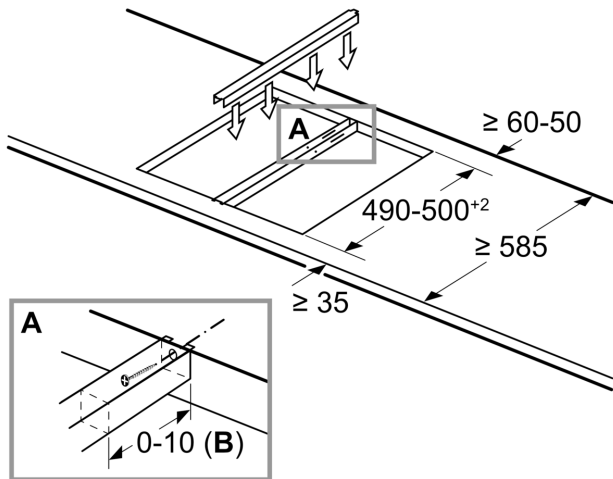

Måltegninger

①
Det må være en
luftespalte

Mål i mm

measurements in mm

When installing a Domino unit right next to a hob, an assembly kit (HZ394301) is required.

measurements in mm

When installing two Domino units right next to a hob, two assembly kits (HZ394301) are required.

B: Dependent on the cut-out depth

Mål i mm
Domino-kombinasjoner med tilsvarende apparat- og utskjæringsmål

Breddetype:	30	40	60	70	80	90
Apparatbredde:	302	392	602	710	812	912
	A	B	C	D	L	X
2x30	302	302	-	-	604	572
1x30, 1x40	302	392	-	-	694	662
1x30, 1x60	302	602	-	-	904	872
1x30, 1x70*	302	710	-	-	1012	980
1x30, 1x80	302	812	-	-	1114	1082
1x30, 1x90	302	912	-	-	1214	1182
2x40	392	392	-	-	784	752
1x40, 1x60	392	602	-	-	994	962
1x40, 1x70*	392	710	-	-	1102	1070
1x40, 1x80	392	812	-	-	1204	1172
1x40, 1x90	392	912	-	-	1304	1272
3x30	302	302	302	-	906	874
2x30, 1x40	302	302	392	-	996	964
2x30, 1x60	302	302	602	-	1206	1174
2x30, 1x70*	302	302	710	-	1314	1282
2x30, 1x80	302	302	812	-	1416	1384
2x30, 1x90	302	302	912	-	1516	1484
1x30, 2x40	302	392	392	-	1086	1054
1x30, 1x40, 1x60	302	392	602	-	1296	1264
1x30, 1x40, 1x70*	302	392	710	-	1404	1372
1x30, 1x40, 1x80	302	392	812	-	1506	1474
1x30, 1x40, 1x90	302	392	912	-	1606	1574
3x40	392	392	392	-	1176	1144
2x40, 1x60	392	392	602	-	1386	1354
4x30	302	302	302	302	1208	1176
3x30, 1x40	302	302	302	392	1298	1266
2x30, 2x40	302	302	392	392	1388	1356
1x30, 3x40	302	392	392	392	1478	1446
1x30, 1x75	302	750	-	-	1052	1016
1x40, 1x75	392	750	-	-	1142	1106
2x30, 1x75	302	302	750	-	1354	1318
1x30, 1x40, 1x75	302	392	750	-	1444	1408