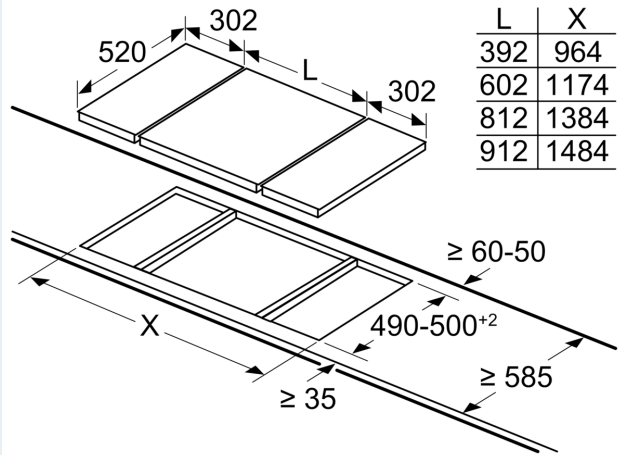

Installasjon

- Dimensjoner (HxBxD mm): 51 x 302 x 520
- Nødvendig størrelse på nisjen til installasjon (HxBxD mm) : 51 x 270 x (490 - 500)
- Min. tykkelse på benkeplaten: 16 mm

- powerManagement funksjon: begrenser maks. effekt om nødvendig (avhenger av sikringsbeskyttelse av elektrisk installasjon).

Måltegninger

①
Det må være en
luftespalte

Mål i mm

measurements in mm

When installing a Domino unit right next to a hob, an assembly kit (HZ394301) is required.

measurements in mm

When installing two Domino units right next to a hob, two assembly kits (HZ394301) are required.

B: Dependent on the cut-out depth

Mål i mm
Domino-kombinasjoner med tilsvarende apparat- og utskjæringsmål

Breddetype:	30	40	60	70	80	90
Apparatbredde:	302	392	602	710	812	912
	A	B	C	D	L	X
2x30	302	302	-	-	604	572
1x30, 1x40	302	392	-	-	694	662
1x30, 1x60	302	602	-	-	904	872
1x30, 1x70*	302	710	-	-	1012	980
1x30, 1x80	302	812	-	-	1114	1082
1x30, 1x90	302	912	-	-	1214	1182
2x40	392	392	-	-	784	752
1x40, 1x60	392	602	-	-	994	962
1x40, 1x70*	392	710	-	-	1102	1070
1x40, 1x80	392	812	-	-	1204	1172
1x40, 1x90	392	912	-	-	1304	1272
3x30	302	302	302	-	906	874
2x30, 1x40	302	302	392	-	996	964
2x30, 1x60	302	302	602	-	1206	1174
2x30, 1x70*	302	302	710	-	1314	1282
2x30, 1x80	302	302	812	-	1416	1384
2x30, 1x90	302	302	912	-	1516	1484
1x30, 2x40	302	392	392	-	1086	1054
1x30, 1x40, 1x60	302	392	602	-	1296	1264
1x30, 1x40, 1x70*	302	392	710	-	1404	1372
1x30, 1x40, 1x80	302	392	812	-	1506	1474
1x30, 1x40, 1x90	302	392	912	-	1606	1574
3x40	392	392	392	-	1176	1144
2x40, 1x60	392	392	602	-	1386	1354
4x30	302	302	302	302	1208	1176
3x30, 1x40	302	302	302	392	1298	1266
2x30, 2x40	302	302	392	392	1388	1356
1x30, 3x40	302	392	392	392	1478	1446
1x30, 1x75	302	750	-	-	1052	1016
1x40, 1x75	392	750	-	-	1142	1106
2x30, 1x75	302	302	750	-	1354	1318
1x30, 1x40, 1x75	302	392	750	-	1444	1408