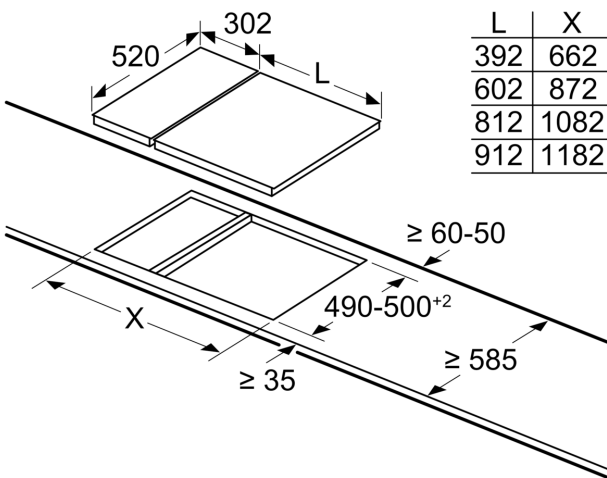

Installasjon

- Dimensjoner (HxBxD mm): 51 x 302 x 520
- Nødvendig størrelse på nisjen til installasjon (HxBxD mm) : 51 x 270 x (490 - 500)
- Min. tykkelse på benkeplaten: 16 mm

- powerManagement funksjon: begrenser maks. effekt om nødvendig (avhenger av sikringsbeskyttelse av elektrisk installasjon).

Mål i mm

Mål i mm

A: Min. avstand fra utskjæring til vegg.
B: Forsenkingsdybde
C: Avstanden fra benkeplatens overflate til stekeovnens fremre kant må være 30 mm. Se målene som er oppgitt for stekeovnen.

Måltegninger

①
Det må være en
luftespalte

Mål i mm

measurements in mm

When installing a Domino unit right next to a hob, an assembly kit (HZ394301) is required.

measurements in mm

When installing two Domino units right next to a hob, two assembly kits (HZ394301) are required.