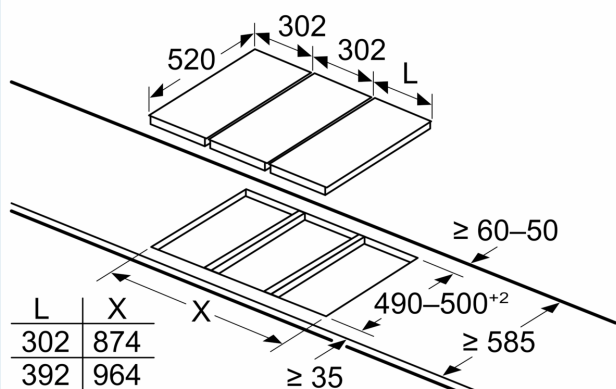

Installasjon

- Dimensjoner (HxBxD mm): 51 x 302 x 520
- Nødvendig størrelse på nisjen til installasjon (HxBxD mm) : 51 x 270 x (490 - 500)
- Min. tykkelse på benkeplaten: 16 mm

- powerManagement funksjon: begrenser maks. effekt om nødvendig (avhenger av sikringsbeskyttelse av elektrisk installasjon).

- Ledning: 1.1 m, connected directly

iQ100, Domino-platetopp, induksjon, 30 cm, Sort, Overflatemontering med ramme EH375FBB1E

Måltegninger

Mål i mm

Hvis to eller flere elementer monteres like ved siden av hverandre, kreves det ett eller flere monteringssett (2 elementer 1 monteringssett, 3 elementer 2 monteringssett osv.)

B: Dependent on the cut-out depth

Mål i mm
Domino-kombinasjoner med tilsvarende apparat- og utskjæringsmål

Breddetype:	30	40	60	70	80	90
Apparatbredde:	302	392	602	710	812	912
	A	B	C	D	L	X
2x30	302	302	-	-	604	572
1x30, 1x40	302	392	-	-	694	662
1x30, 1x60	302	602	-	-	904	872
1x30, 1x70*	302	710	-	-	1012	980
1x30, 1x80	302	812	-	-	1114	1082
1x30, 1x90	302	912	-	-	1214	1182
2x40	392	392	-	-	784	752
1x40, 1x60	392	602	-	-	994	962
1x40, 1x70*	392	710	-	-	1102	1070
1x40, 1x80	392	812	-	-	1204	1172
1x40, 1x90	392	912	-	-	1304	1272
3x30	302	302	302	-	906	874
2x30, 1x40	302	302	392	-	996	964
2x30, 1x60	302	302	602	-	1206	1174
2x30, 1x70*	302	302	710	-	1314	1282
2x30, 1x80	302	302	812	-	1416	1384
2x30, 1x90	302	302	912	-	1516	1484
1x30, 2x40	302	392	392	-	1086	1054
1x30, 1x40, 1x60	302	392	602	-	1296	1264
1x30, 1x40, 1x70*	302	392	710	-	1404	1372
1x30, 1x40, 1x80	302	392	812	-	1506	1474
1x30, 1x40, 1x90	302	392	912	-	1606	1574
3x40	392	392	392	-	1176	1144
2x40, 1x60	392	392	602	-	1386	1354
4x30	302	302	302	302	1208	1176
3x30, 1x40	302	302	302	392	1298	1266
2x30, 2x40	302	302	392	392	1388	1356
1x30, 3x40	302	392	392	392	1478	1446
1x30, 1x75	302	750	-	-	1052	1016
1x40, 1x75	392	750	-	-	1142	1106
2x30, 1x75	302	302	750	-	1354	1318
1x30, 1x40, 1x75	302	392	750	-	1444	1408