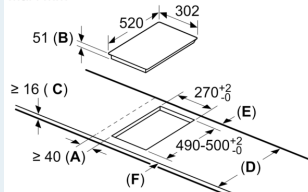

Installasjon

- Dimensjoner (HxBxD mm): 51 x 302 x 520
- Nødvendig størrelse på nisjen til installasjon (HxBxD mm) : 51 x 270 x (490 - 500)
- Min. tykkelse på benkeplaten: 16 mm

- powerManagement funksjon: begrenser maks. effekt om nødvendig (avhenger av sikringsbeskyttelse av elektrisk installasjon).

- Ledning: 1.1 m, connected directly

iQ100, Domino-platetopp, induksjon, 30 cm, Sort, Overflatemontering med ramme EH375FBB1E

Måltegninger

Mål i mm

Hvis to eller flere elementer monteres like ved siden av hverandre, kreves det ett eller flere monteringssett (2 elementer 1 monteringssett, 3 elementer 2 monteringssett osv.)

Mål i mm

Mål i mm

A: Min. avstand fra utskjæring til vegg.
B: Forsenkingsdybde
C: Avstanden fra benkeplatens overflate til stekeovnens fremre kant må være 30 mm. Se målene som er oppgitt for stekeovnen.