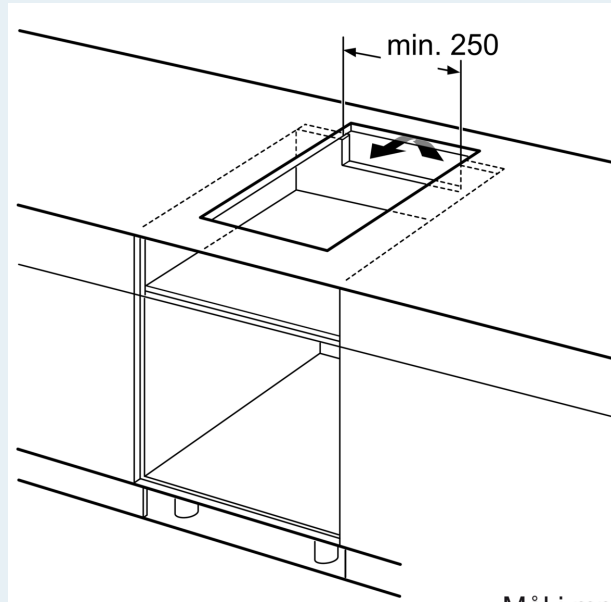

Installasjon

- Dimensjoner (HxBxD mm): 51 x 302 x 520
- Nødvendig størrelse på nisjen til installasjon (HxBxD mm) : 51 x 270 x (490 - 500)
- Min. tykkelse på benkeplaten: 16 mm

- powerManagement funksjon: begrenser maks. effekt om nødvendig (avhenger av sikringsbeskyttelse av elektrisk installasjon).

- Ledning: 1.1 m, connected directly

iQ100, Domino-platetopp, induksjon, 30 cm, Sort, Overflatemontering med ramme EH375FBB1E

Måltegninger

Mål i mm

Hvis to eller flere elementer monteres like ved siden av hverandre, kreves det ett eller flere monteringssett (2 elementer 1 monteringssett, 3 elementer 2 monteringssett osv.)

Mål i mm

Mål i mm

A: Min. avstand fra utskjæring til vegg.
B: Forsenkingsdybde
C: Avstanden fra benkeplatens overflate til stekeovnens fremre kant må være 30 mm. Se målene som er oppgitt for stekeovnen.