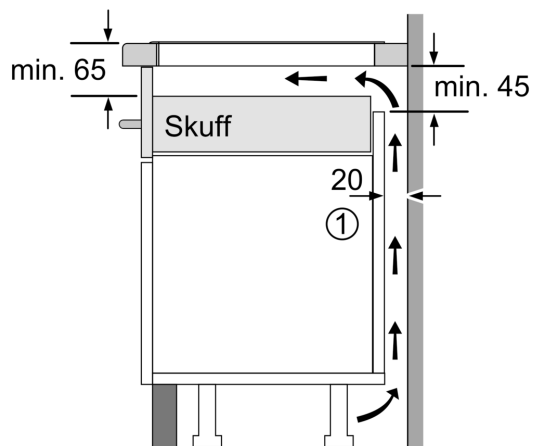

- Ledning: 1.1 m, connected directly

iQ100, Domino-platetopp, induksjon, 30 cm, Sort, Overflatemontering med ramme EH375FBB1E

Måltegninger

Mål i mm

Hvis to eller flere elementer monteres like ved siden av hverandre, kreves det ett eller flere monteringssett (2 elementer 1 monteringssett, 3 elementer 2 monteringssett osv.)

Mål i mm

Mål i mm

A: Min. avstand fra utskjæring til vegg.
B: Forsenkingsdybde
C: Avstanden fra benkeplatens overflate til stekeovnens fremre kant må være 30 mm. Se målene som er oppgitt for stekeovnen.

Benkeplaten som koketoppen installeres i, må kunne tåle en belastning på ca. 60 kg. Bruk en egnet underkonstruksjon ved behov.

D	E	F
585-600	50	≥ 35
> 600	≥ 50	≥ 50

① Det må være en luftespalte.

Mål i mm

Måltegninger

①
Det må være en
luftespalte

Mål i mm

measurements in mm

When installing a Domino unit right next to a hob, an assembly kit (HZ394301) is required.

measurements in mm

When installing two Domino units right next to a hob, two assembly kits (HZ394301) are required.