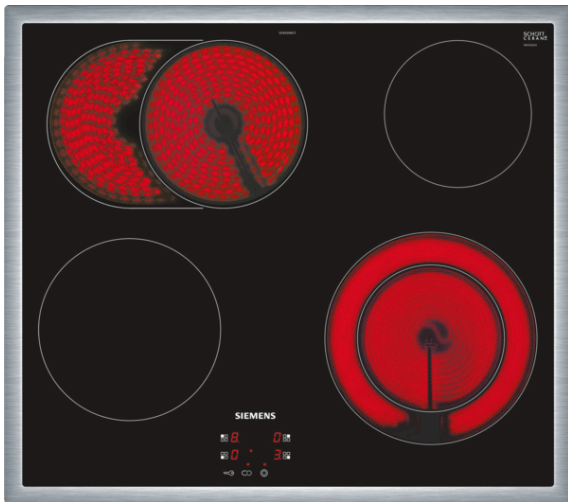

## iQ300, Glasskeramisk platetopp, 60 cm, sort EF645HN17

Stilren glasskeramikktopp – nyt matlagingen, rengjør enkelt etterpå.

- ✓ Godt med plass til store panner, kasseroller og gryter takket være en 21 cm oval variabel kokesone
- ✓ Digital innstilling med svært nøyaktig varmeregulering på 17 ulike effektnivåer for hver kokesone.
- ✓ Med barnesikring sperres alle kokesoner mot uønsket bruk.
- ✓ Betjen kokesonene med bryterne på innbyggingsovnen.

#### Teknisk data

Produktnavn/-familie : Platetopp glasskeramikk  
 Konstruksjonstype : Bygg-inn  
 Energiforbruk : Elektrisk  
 Antall soner/plater som kan brukes samtidig : 4  
 Nisjemål i mm (H x B x D) : 43 x 560-560 x 490-500  
 Produktbredde (mm) : 583  
 Mål i mm (HxBxD) : 43 x 583 x 513  
 Emballasjemål (H x B x D) (mm) : 100 x 750 x 590  
 Nettovekt (kg) : 7,859  
 Bruttovekt (kg) : 9,0  
 Restvarmeindikator : Separat  
 Plassering av kontrollpanelet : Foran  
 Type bryterpanel : Kombinert med ovn/komfyrer  
 Materiale på overflaten : Glasskeramikk  
 Farge overflate : rustfritt stål, sort  
 Fargen på rammen : rustfritt stål  
 Godkjennelse : CE, VDE  
 EAN-kode : 4242003611463  
 Tilkoblingseffekt (W) : 7500  
 Spenning (V) : 220-240  
 Frekvens (Hz) : 50; 60

#### Ekstra tilbehør

HZ390090 Wokpanne med lokk  
 HZ390042 Sett med 3 kjeler og 1 stekpanne f induk

**iQ300, Glasskeramisk platetopp, 60  
cm, sort  
EF645HN17**

Beskrivelse

**Design**

**Komfort**

- 4 highSpeed kokesoner
- 1 oval tokretssone
- 1 tokretssone
- Sensortaster
- 17 effektrinn
- Digitalt funksjonsdisplay

**Miljø og sikkerhet**

- 2-trinns restvarmeindikator for hver kokesone
- Barnesikring hindrer utilsiktet betjening
- Sikkerhetsutkobling

**Hurtighet**

- Oppkokingselektronikk

iQ300, Glasskeramisk platetopp, 60  
cm, sort  
EF645HN17