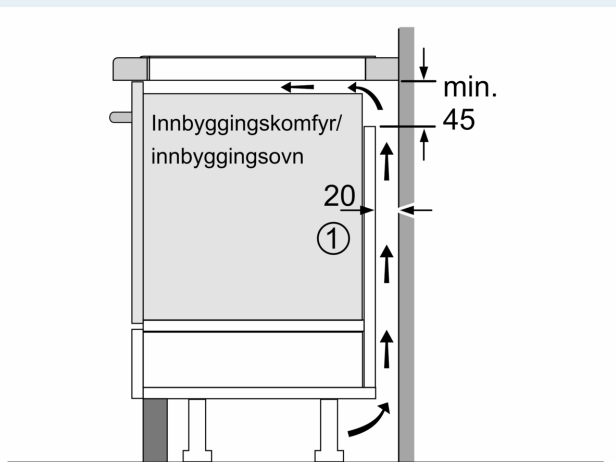

Installasjon

- Dimensjoner (HxBxD mm): 51 x 812 x 520
- Nødvendig størrelse på nisjen til installasjon (HxBxD mm) : 51 x 750 x (490 - 500)
- Min. tykkelse på benkeplaten: 16 mm
- Connected load: 7400 W
- powerManagement funksjon: begrenser maks. effekt om nødvendig (avhenger av sikringsbeskyttelse av elektrisk installasjon).
- Ledning 1.1 m Norwesco-kontakt: plug and play, ingen elektriker nødvendig for installasjon.

iQ500, Induksjonstopp, 80 cm, Sort ED877HSC1X

Måltegninger

Mål i mm

A: Min. avstand fra koketopp-utskjæring til vegg

B: Klaringen mellom overflaten av benkeplaten og toppen av forsiden av stekeovnen må være 30 mm

Se plasskrav for stekeovn

Benkeplaten som koketoppen monteres i, må tåle en belastning på ca. 60 kg; det må brukes egnet underkonstruksjon ved behov

C	D	E
585-600	50	≥ 35
> 600	≥ 50	≥ 50

Mål i mm

A: Utskjæringsdybde

Mål i mm

① Det må være en luftespalte.

Mål i mm

Måltegninger

①
Det må være en
luftespalte

Mål i mm

Mål i mm