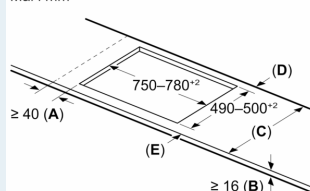

iQ500, Induksjonstopp, 80 cm, Sort ED877HSC1X

Måltegninger

Mål i mm

A: Min. avstand fra koketopp-utskjæring til vegg

B: Klaringen mellom overflaten av benkeplaten og toppen av forsiden av stekeovnen må være 30 mm

Se plasskrav for stekeovn

Benkeplaten som koketoppen monteres i, må tåle en belastning på ca. 60 kg; det må brukes egnet underkonstruksjon ved behov

C	D	E
585-600	50	≥ 35
> 600	≥ 50	≥ 50

Mål i mm