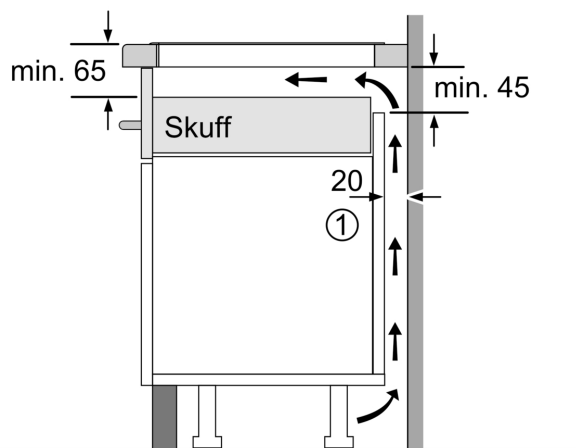

### Installasjon

- Dimensjoner (HxBxD mm): 51 x 812 x 520
- Nødvendig størrelse på nisjen til installasjon (HxBxD mm) : 51 x 750 x (490 - 500)
- Min. tykkelse på benkeplaten: 16 mm
- Connected load: 7400 W
- powerManagement funksjon: begrenser maks. effekt om nødvendig (avhenger av sikringsbeskyttelse av elektrisk installasjon).
- Ledning 1.1 m Norwesco-kontakt: plug and play, ingen elektriker nødvendig for installasjon.

## iQ500, Induksjonstopp, 80 cm, Sort, Overflatemontering med ramme ED877HSC1X

Mål i mm

A: Min. avstand fra koketoppuskjæring til vegg

B: Klaringen mellom overflaten av benkeplaten og toppen av forsiden av stekeovnen må være 30 mm

Se plasskrav for stekeovn

Benkeplaten som koketoppen monteres i, må tåle en belastning på ca. 60 kg; det må brukes egnet underkonstruksjon ved behov

C	D	E
585-600	50	≥ 35
> 600	≥ 50	≥ 50

Mål i mm

A: Utskjæringsdybde

Mål i mm

① Det må være en luftespalte.

Mål i mm

①  
Det må være en  
luftespalte

Mål i mm

Mål i mm