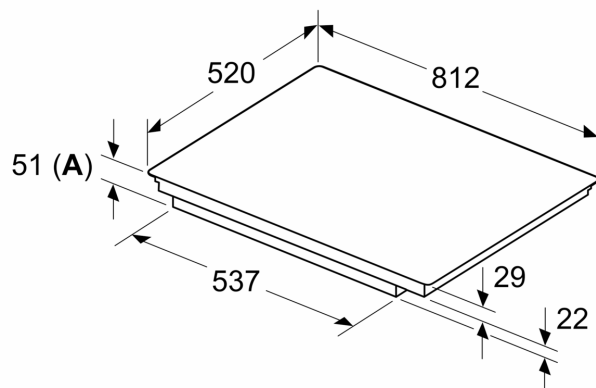

A: Utskjæringsdybde