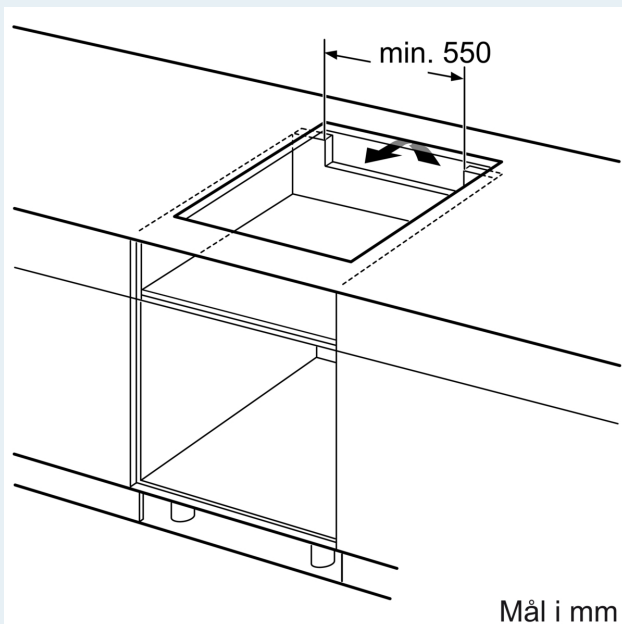

### Installasjon

- Dimensjoner (HxBxD mm): 51 x 812 x 520
- Nødvendig størrelse på nisjen til installasjon (HxBxD mm) : 51 x 750 x (490 - 500)
- Min. tykkelse på benkeplaten: 16 mm
- Connected load: 7400 W
- powerManagement funksjon: begrenser maks. effekt om nødvendig (avhenger av sikringsbeskyttelse av elektrisk installasjon).
- Ledning 1.1 m Norwesco-kontakt: plug and play, ingen elektriker nødvendig for installasjon.

Se plasskrav for stekeovn

Benkeplaten som koketoppen monteres i, må tåle en belastning på ca. 60 kg; det må brukes egnet underkonstruksjon ved behov

C	D	E
585-600	50	≥ 35
> 600	≥ 50	≥ 50

Mål i mm

A: Utskjæringsdybde