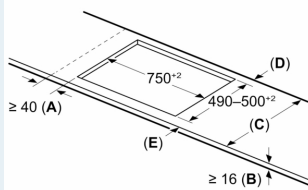

iQ500, Induksjonstopp, 80 cm, Sort, Overflatemontering med ramme ED877HSC1X

Mål i mm

A: Min. avstand fra koketoppuskjæring til vegg

B: Klaringen mellom overflaten av benkeplaten og toppen av forsiden av stekeovnen må være 30 mm

Se plasskrav for stekeovn

Benkeplaten som koketoppen monteres i, må tåle en belastning på ca. 60 kg; det må brukes egnet underkonstruksjon ved behov

C	D	E
585-600	50	≥ 35
> 600	≥ 50	≥ 50

Mål i mm