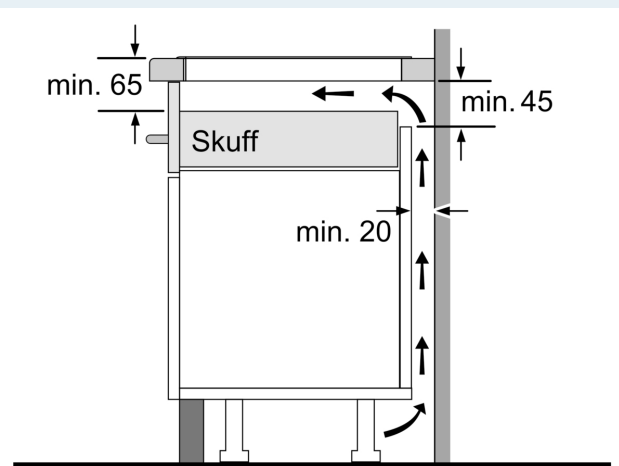

### Installasjon

- Dimensjoner (HxBxD mm): 51 x 812 x 520
- Nødvendig størrelse på nisjen til installasjon (HxBxD mm) : 51 x 750 x (490 - 500)
- Min. tykkelse på benkeplaten: 16 mm
- Connected load: 7400 W
- powerManagement funksjon: begrenser maks. effekt om nødvendig (avhenger av sikringsbeskyttelse av elektrisk installasjon).
- Ledning 1.1 m Norwesco-kontakt: plug and play, ingen elektriker nødvendig for installasjon.

Se plasskrav for stekeovn

Benkeplaten som koketoppen monteres i, må tåle en belastning på ca. 60 kg; det må brukes egnet underkonstruksjon ved behov

C	D	E
585-600	50	≥ 35
> 600	≥ 50	≥ 50

Mål i mm

A: Utskjæringsdybde

Mål i mm

① Det må være en luftespalte.

Mål i mm

①  
Det må være en  
luftespalte

Mål i mm

Mål i mm