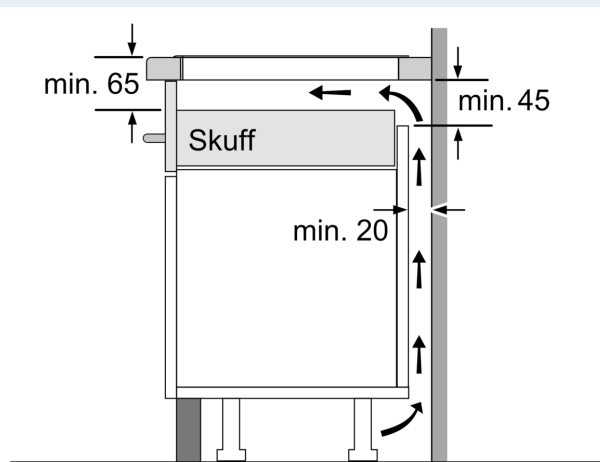

Installasjon

- Dimensjoner (HxBxD mm): 51 x 812 x 520
- Nødvendig størrelse på nisjen til installasjon (HxBxD mm) : 51 x 750 x (490 - 500)
- Min. tykkelse på benkeplaten: 16 mm
- Connected load: 7400 W
- powerManagement funksjon: begrenser maks. effekt om nødvendig (avhenger av sikringsbeskyttelse av elektrisk installasjon).
- Ledning 1.1 m Norwesco-kontakt: plug and play, ingen elektriker nødvendig for installasjon.

iQ500, Induksjonstopp, 80 cm, Sort ED877HSC1X

Måltegninger

Mål i mm

A: Min. avstand fra koketopp-utskjæring til vegg

B: Klaringen mellom overflaten av benkeplaten og toppen av forsiden av stekeovnen må være 30 mm

Se plasskrav for stekeovn

Benkeplaten som koketoppen monteres i, må tåle en belastning på ca. 60 kg; det må brukes egnet underkonstruksjon ved behov

C	D	E
585-600	50	≥ 35
> 600	≥ 50	≥ 50

Mål i mm

A: Utskjæringsdybde

Mål i mm

① Det må være en luftespalte.

Mål i mm

Måltegninger

①
Det må være en
luftespalte

Mål i mm

Mål i mm