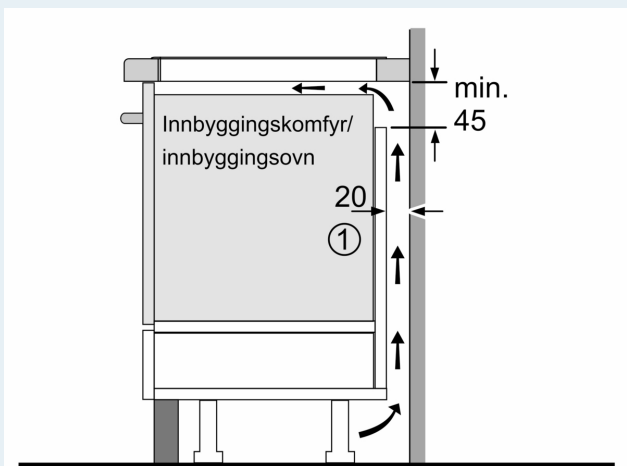

### Installasjon

- Dimensjoner (HxBxD mm): 51 x 812 x 520
- Nødvendig størrelse på nisjen til installasjon (HxBxD mm) : 51 x 750 x (490 - 500)
- Min. tykkelse på benkeplaten: 16 mm
- Connected load: 7400 W
- powerManagement funksjon: begrenser maks. effekt om nødvendig (avhenger av sikringsbeskyttelse av elektrisk installasjon).
- Ledning 1.1 m Norwesco-kontakt: plug and play, ingen elektriker nødvendig for installasjon.

## iQ500, Induksjonstopp, 80 cm, Sort, Overflatemontering med ramme ED877HSC1X

Mål i mm

A: Min. avstand fra koketoppuskjæring til vegg

B: Klaringen mellom overflaten av benkeplaten og toppen av forsiden av stekeovnen må være 30 mm

Se plasskrav for stekeovn

Benkeplaten som koketoppen monteres i, må tåle en belastning på ca. 60 kg; det må brukes egnet underkonstruksjon ved behov

C	D	E
585-600	50	≥ 35
> 600	≥ 50	≥ 50

Mål i mm

A: Utskjæringsdybde

Mål i mm

① Det må være en luftespalte.

Mål i mm

①  
Det må være en  
luftespalte

Mål i mm

Mål i mm