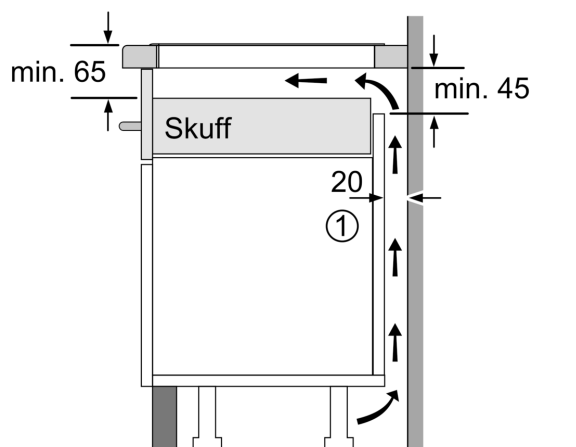

Installasjon

- Dimensjoner (HxBxD mm): 51 x 812 x 520
- Nødvendig størrelse på nisjen til installasjon (HxBxD mm) : 51 x 750 x (490 - 500)
- Min. tykkelse på benkeplaten: 16 mm
- Connected load: 7400 W
- powerManagement funksjon: begrenser maks. effekt om nødvendig (avhenger av sikringsbeskyttelse av elektrisk installasjon).
- Ledning 1.1 m Norwesco-kontakt: plug and play, ingen elektriker nødvendig for installasjon.

iQ500, Induksjonstopp, 80 cm, Sort ED877HSC1X

Måltegninger

Mål i mm

A: Min. avstand fra koketopp-utskjæring til vegg

B: Klaringen mellom overflaten av benkeplaten og toppen av forsiden av stekeovnen må være 30 mm

Se plasskrav for stekeovn

Benkeplaten som koketoppen monteres i, må tåle en belastning på ca. 60 kg; det må brukes egnet underkonstruksjon ved behov

C	D	E
585-600	50	≥ 35
> 600	≥ 50	≥ 50

Mål i mm

A: Utskjæringsdybde

Mål i mm

① Det må være en luftespalte.

Mål i mm

Måltegninger

①
Det må være en
luftespalte

Mål i mm

Mål i mm