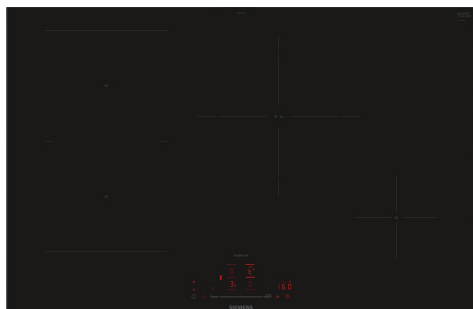

## iQ500, Induksjonstopp, 80 cm, Sort, Overflatemontering med ramme ED877HSC1X

HZ32WA00 Trådløs stekertermometer, HZ390090 Wokpanne med lokk, HZ390210 Stekepanne for stekeSensor, ø 15 cm, HZ390230 Stekepanne for stekeSensor, ø 21 cm, HZ390250 Stekepanne for stekeSensor, ø 28 cm, HZ394301 Sammenbindingslist for dominotopper, HZ9CF240 Stekepanne, belagt 24 cm Ø, HZ9CF280 Stekepanne, belagt 28 cm Ø, HZ9ES100 :, HZ9FE280 Stekepanne Ø 18 / 28 cm, HZ9SE030 :, HZ9SE040 4 stycken set, HZ9SE060 6 pieces Set