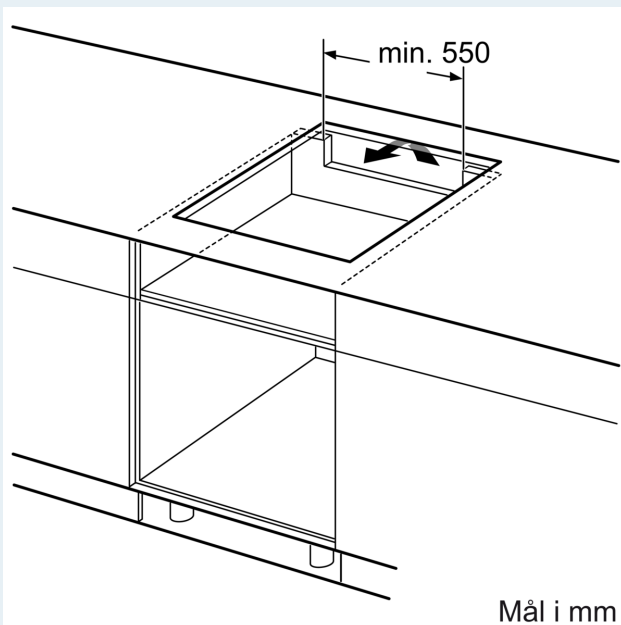

Installasjon

- Dimensjoner (HxBxD mm): 51 x 812 x 520
- Nødvendig størrelse på nisjen til installasjon (HxBxD mm) : 51 x 750 x (490 - 500)
- Min. tykkelse på benkeplaten: 16 mm
- Connected load: 7400 W
- powerManagement funksjon: begrenser maks. effekt om nødvendig (avhenger av sikringsbeskyttelse av elektrisk installasjon).
- Ledning 1.1 m Norwesco-kontakt: plug and play, ingen elektriker nødvendig for installasjon.

iQ500, Induksjonstopp, 80 cm, Sort ED877HSC1X

Måltegninger

Mål i mm

A: Min. avstand fra koketopp-utskjæring til vegg

B: Klaringen mellom overflaten av benkeplaten og toppen av forsiden av stekeovnen må være 30 mm

Se plasskrav for stekeovn

Benkeplaten som koketoppen monteres i, må tåle en belastning på ca. 60 kg; det må brukes egnet underkonstruksjon ved behov

C	D	E
585-600	50	≥ 35
> 600	≥ 50	≥ 50

Mål i mm

A: Utskjæringsdybde