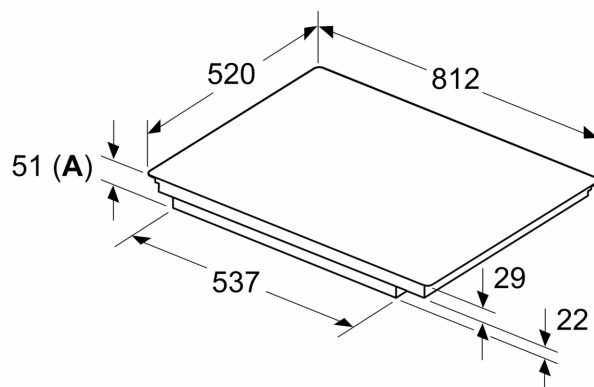

A: Utskjæringsdybde