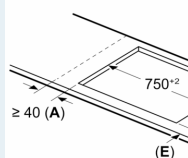

Installasjon

- Dimensjoner (HxBxD mm): 51 x 802 x 522
- Nødvendig størrelse på nisjen til installasjon (HxBxD mm) : 51 x 750 x (490 - 500)
- Min. tykkelse på benkeplaten: 16 mm
- Connected load: 7400 W
- powerManagement funksjon: begrenser maks. effekt om nødvendig (avhenger av sikringsbeskyttelse av elektrisk installasjon).

**iQ500, Induksjonstopp, 80 cm,
Sort, Overflatemontering uten
ramme
ED851HWB1M**

Måltegninger

Mål i mm

51 (A)

A: Utskjæring

Mål i mm

C	D	E
585-600	50	≥ 35
> 600	≥ 50	≥ 50

① Det må være luftespalte.