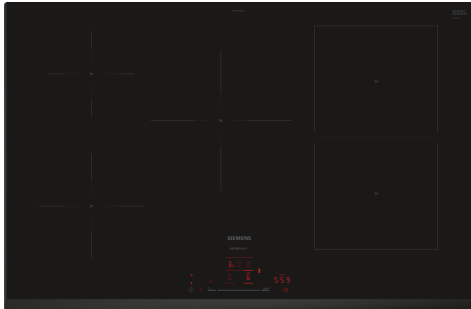

**iQ500, Induksjonstopp, 80 cm,
Sort, Overflatemontering uten
ramme
ED851HWB1M**

Ekstra tilbehør

HZ32WA00 :	
HZ390090	Wokpanne med lokk
HZ9ES100 :	
HZ9FE280	Stekepanne Ø 18 / 28 cm
HZ9SE030 :	
HZ9SE040	4 stycken set
HZ9SE060	6 pieces Set

Den moderne kombi-induksjonstoppen - for flere muligheter til å lage mat og uendelige muligheter med Home Connect.

- ✓ combiZone – Koble sammen to induksjonssoner for store gryter.
- ✓ touchSlider: Styr kraften med et lite fingertrykk.
- ✓ Home Connect: La koketoppen bli en del av det smarte kjøkkenet ditt.
- ✓ Intelligent hood automatic: Sammenkoblet koketopp og ventilator for ekstra brukervennlighet.
- ✓ Favourite button: Gir deg mulighet til å tilpasse koketoppen akkurat slik du vil.

Beskrivelse

Teknisk data

Produktnavn/-familie:	Kokesone glasskeramikk
Design:	Innbygging
Energiforbruk:	Elektrisk
Antall soner/plater som kan brukes samtidig:	5
Nisjemål (H x B x D):	51 x 750-750 x 490-500 mm
Apparatets bredde:	802 mm
Mål:	51 x 802 x 522 mm
Emballasjemål (H x B x D):	130 x 950 x 600 mm
Vekt:	12.9 kg
Bruttovekt:	16.7 kg
Restvarmeindikator:	ja
Plassering av kontrollpanelet:	Front
Materiale på overflaten:	Glasskeramikk
Farge overflate:	Sort
Lengden på strømledningen:	110.0 cm
EAN-kode:	4242003935200
Spennning:	220-240 V
Frekvens:	50; 60 Hz

**iQ500, Induksjonstopp, 80 cm,
Sort, Overflatemontering uten
ramme
ED851HWB1M**

Beskrivelse

Fleksibilitet

- combiZone: kokesoner kan kobles sammen til en stor sone
- Kokesone foran venstre: 180 mm, 2 kW (maks. effekt 3.1 kW)
- Kokesone venstre bak: 145 mm, 1.6 kW (maks. effekt 2.2 kW)
- Kokesone senter: 240 mm, 2.5 kW (maks. effekt 3.7 kW)
- Kokesone høyre bak: 190 mm, 210 mm, 2.5 kW (maks. effekt 3.7 kW)
- Kokesone foran høyre: 190 mm, 210 mm, 2.5 kW (maks. effekt 3.7 kW)