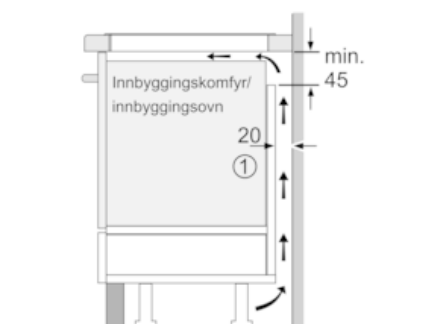

Beskrivelse

Teknisk data

Produktnavn/-familie : Kokesone glasskeramikk
 Konstruksjonstype : Bygg-inn
 Energiforbruk : Elektrisk
 Antall soner/plater som kan brukes samtidig : 5
 Nisjemål i mm (H x B x D) : 51 x 750-750 x 490-500
 Produktbredde (mm) : 802
 Mål i mm (HxBxD) : 51 x 802 x 522
 Emballasjemål (H x B x D) (mm) : 126 x 953 x 603
 Nettovekt (kg) : 16,323
 Bruttovekt (kg) : 17,8
 Restvarmeindikator : Separat
 Plassering av kontrollpanelet : Foran
 Materiale på overflaten : Glasskeramikk
 Farge overflate : sort
 Godkjennelse : AENOR, CE
 Lengden på strømledningen (cm) : 110
 EAN-kode : 4242003715970
 Tilkoblingseffekt (W) : 7400
 Spenning (V) : 220-240
 Frekvens (Hz) : 50; 60

iQ500, Induksjonstopp, 80 cm, Autark betjening ED851FWB1E

Måltegninger

- A: Min. avstand fra utskjæring til vegg
- B: Forsenkingsdybde
- C: Min. 30 hvis det er installert en stekeovn under; se plassbehov for stekeovnen

- ① Det må være en luftespalte.

Mål i mm

- ① Det må være en luftespalte

Mål i mm

Mål i mm