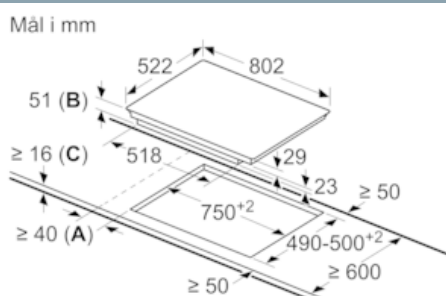

Beskrivelse

Teknisk data

Produktnavn/-familie : Kokesone glasskeramikk
 Konstruksjonstype : Bygg-inn
 Energiforbruk : Elektrisk
 Antall soner/plater som kan brukes samtidig : 5
 Nisjemål i mm (H x B x D) : 51 x 750-750 x 490-500
 Produktbredde (mm) : 802
 Mål i mm (HxBxD) : 51 x 802 x 522
 Emballasjemål (H x B x D) (mm) : 126 x 953 x 603
 Nettovekt (kg) : 16,323
 Bruttovekt (kg) : 17,8
 Restvarmeindikator : Separat
 Plassering av kontrollpanelet : Foran
 Materiale på overflaten : Glasskeramikk
 Farge overflate : sort
 Godkjennelse : AENOR, CE
 Lengden på strømledningen (cm) : 110
 EAN-kode : 4242003715970
 Tilkoblingseffekt (W) : 7400
 Spenning (V) : 220-240
 Frekvens (Hz) : 50; 60

iQ500, Induksjonstopp, 80 cm, Autark betjening ED851FWB1E

Måltegninger

- A: Min. avstand fra utskjæring til vegg
- B: Forsenkingsdybde
- C: Min. 30 hvis det er installert en stekeovn under; se plassbehov for stekeovnen

- ① Det må være en luftespalte.

Mål i mm

- ① Det må være en luftespalte

Mål i mm

Mål i mm