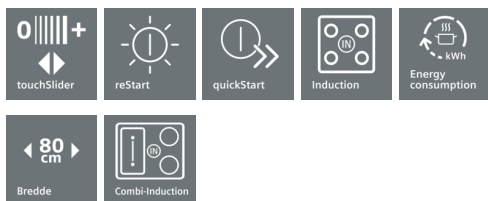

iQ500, Induksjonstopp, 80 cm, Autark betjening ED851FWB1E

Platetopp med induksjon og innovative funksjoner for mer fleksibilitet under matlagingen.

- ✓ Med touchSlider-funksjonen kan du stille inn temperaturen direkte på skalaen med ett enkelt fingertrykk.
- ✓ powerMove: forhåndsinnstilte effektnivåer aktiveres automatisk og enkelt ved å flytte gryten fra den ene til den andre sonen - perfekt til matlaging og varmhoding
- ✓ PowerBoost funksjon - opptil 50% kortere oppvarmingstid.
- ✓ Timer med stoppefunksjon slår av kokesonen når den angitte tiden har gått ut.
- ✓ Takket være energiforbruk-displayet blir matlaging mer energieffektivt.
- ✓ Den siste induksjonsteknologien gjør matlagingen raskere, renere og sikrere.

Beskrivelse

Teknisk data

Produktnavn/-familie : Kokesone glasskeramikk
 Konstruksjonstype : Bygg-inn
 Energiforbruk : Elektrisk
 Antall soner/plater som kan brukes samtidig : 5
 Nisjemål i mm (H x B x D) : 51 x 750-750 x 490-500
 Produktbredde (mm) : 802
 Mål i mm (HxBxD) : 51 x 802 x 522
 Emballasjemål (H x B x D) (mm) : 126 x 953 x 603
 Nettovekt (kg) : 16,323
 Bruttovekt (kg) : 17,8
 Restvarmeindikator : Separat
 Plassering av kontrollpanelet : Foran
 Materiale på overflaten : Glasskeramikk
 Farge overflate : sort
 Godkjennelse : AENOR, CE
 Lengden på strømledningen (cm) : 110
 EAN-kode : 4242003715970
 Tilkoblingseffekt (W) : 7400
 Spenning (V) : 220-240
 Frekvens (Hz) : 50; 60

Ekstra tilbehør

HZ390090 Wokpanne med lokk

iQ500, Induksjonstopp, 80 cm, Autark betjening ED851FWB1E

Beskrivelse

Komfort

- 5 induksjonssoner med kasserollesensor - starter først når det står en kasserolle på sonen
- 17 effektrinn

Profesjonell utrustning

- touchSlider-kontroll: raskt og enkelt valg av effektnivå ved å enten stryke med fingeren over en skala eller ved å trykke direkte på ønsket effektnivå.
- combiZone: kokesoner kan kobles sammen til en stor sone
- powerBoost-funksjon for alle induksjonssoner
- Timer med stoppfunksjon for alle soner Varselur