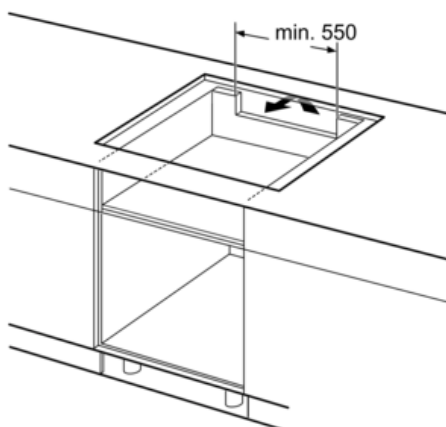

Beskrivelse

Teknisk data

Produktnavn/-familie : Kokesone glasskeramikk
 Konstruksjonstype : Bygg-inn
 Energiforbruk : Elektrisk
 Antall soner/plater som kan brukes samtidig : 5
 Nisjemål i mm (H x B x D) : 51 x 750-750 x 490-500
 Produktbredde (mm) : 802
 Mål i mm (HxBxD) : 51 x 802 x 522
 Emballasjemål (H x B x D) (mm) : 126 x 953 x 603
 Nettovekt (kg) : 16,323
 Bruttovekt (kg) : 17,8
 Restvarmeindikator : Separat
 Plassering av kontrollpanelet : Foran
 Materiale på overflaten : Glasskeramikk
 Farge overflate : sort
 Godkjennelse : AENOR, CE
 Lengden på strømledningen (cm) : 110
 EAN-kode : 4242003715970
 Tilkoblingseffekt (W) : 7400
 Spenning (V) : 220-240
 Frekvens (Hz) : 50; 60

iQ500, Induksjonstopp, 80 cm, Autark betjening ED851FWB1E

Måltegninger

- A: Min. avstand fra utskjæring til vegg
- B: Forsenkingsdybde
- C: Min. 30 hvis det er installert en stekeovn under; se plassbehov for stekeovnen

- ① Det må være en luftespalte.

Mål i mm

- ① Det må være en luftespalte

Mål i mm

Mål i mm