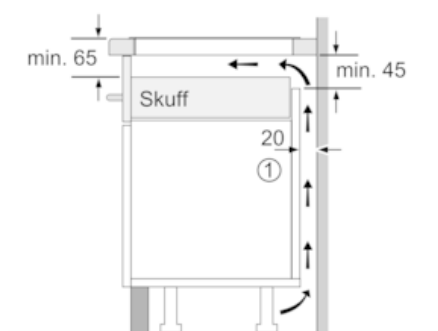

Beskrivelse

Teknisk data

Produktnavn/-familie : Kokesone glasskeramikk
 Konstruksjonstype : Bygg-inn
 Energiforbruk : Elektrisk
 Antall soner/plater som kan brukes samtidig : 5
 Nisjemål i mm (H x B x D) : 51 x 750-750 x 490-500
 Produktbredde (mm) : 802
 Mål i mm (HxBxD) : 51 x 802 x 522
 Emballasjemål (H x B x D) (mm) : 126 x 953 x 603
 Nettovekt (kg) : 16,323
 Bruttovekt (kg) : 17,8
 Restvarmeindikator : Separat
 Plassering av kontrollpanelet : Foran
 Materiale på overflaten : Glasskeramikk
 Farge overflate : sort
 Godkjennelse : AENOR, CE
 Lengden på strømledningen (cm) : 110
 EAN-kode : 4242003715970
 Tilkoblingseffekt (W) : 7400
 Spenning (V) : 220-240
 Frekvens (Hz) : 50; 60

iQ500, Induksjonstopp, 80 cm, Autark betjening ED851FWB1E

Måltegninger

- A: Min. avstand fra utskjæring til vegg
- B: Forsenkingsdybde
- C: Min. 30 hvis det er installert en stekeovn under; se plassbehov for stekeovnen

- ① Det må være en luftespalte.

Mål i mm

- ① Det må være en luftespalte

Mål i mm

Mål i mm