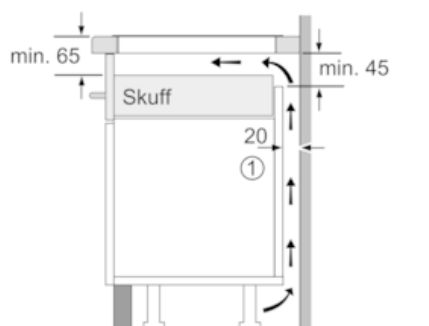

### Måltegninger

- A:** Min. avstand fra utskjæring til vegg  
**B:** Forsenkingsdybde  
**C:** Min. 30 hvis det er installert en stekeovn under; se plassbehov for stekeovnen

- ① Det må være en luftespalte

Mål i mm

- ① Det må være en luftespalte.

Mål i mm

Mål i mm