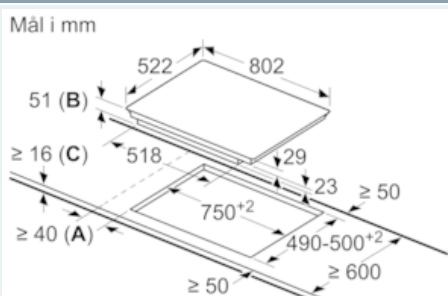

iQ500, Induksjonstopp, 80 cm, Autark betjening ED851FPB1E

Måltegninger

1. **A:** Min. avstand fra utskjæring til vegg
   B: Forsenkingsdybde
   C: Min. 30 hvis det er installert en stekeovn under; se plassbehov for stekeovnen