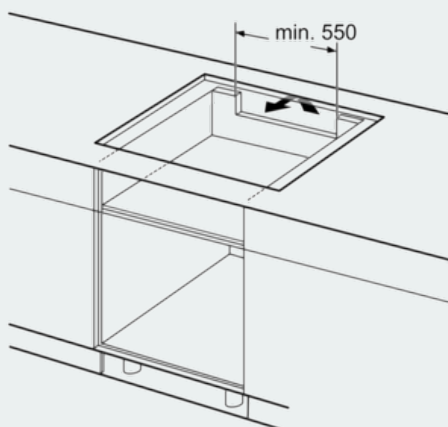

iQ500, Induksjonstopp, 80 cm, Autark betjening ED851FPB1E

Måltegninger

1. **A:** Min. avstand fra utskjæring til vegg
   B: Forsenkingsdybde
   C: Min. 30 hvis det er installert en stekeovn under; se plassbehov for stekeovnen

- ① Det må være en luftespalte

Mål i mm

- ① Det må være en luftespalte.

Mål i mm

Mål i mm