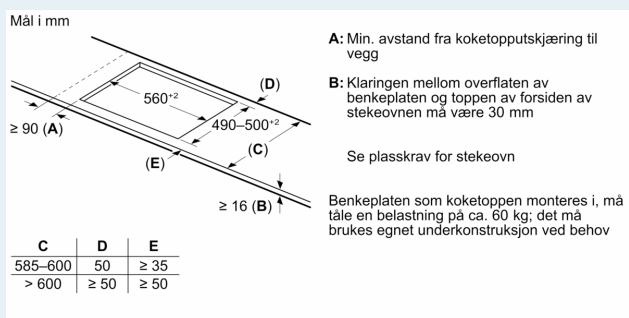

iQ500, Induksjonstopp, 70 cm, Sort ED777HQC1E

Måltegninger