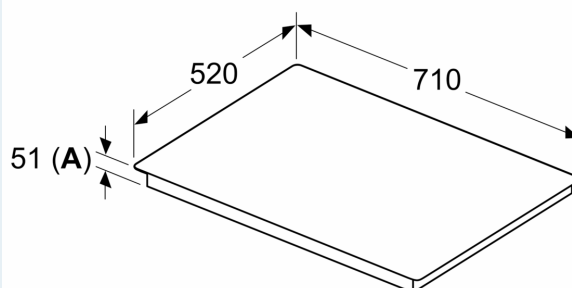

Installasjon

- Dimensjoner (HxBxD mm): 51 x 710 x 520
- Nødvendig størrelse på nisjen til installasjon (HxBxD mm) : 51 x 560 x (490 - 500)
- Min. tykkelse på benkeplaten: 16 mm
- Connected load: 7400 W
- powerManagement funksjon: begrenser maks. effekt om nødvendig (avhenger av sikringsbeskyttelse av elektrisk installasjon).

iQ500, Induksjonstopp, 70 cm, Sort ED777HQC1E

Måltegninger

Mål i mm

A: Utskjæringsdybde

Måltegninger