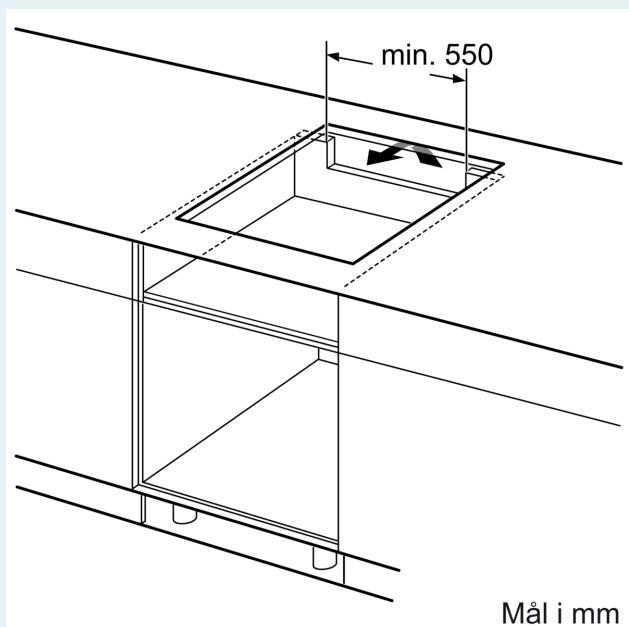

Installasjon

- Dimensjoner (HxBxD mm): 51 x 710 x 520
- Nødvendig størrelse på nisjen til installasjon (HxBxD mm) : 51 x 560 x (490 - 500)
- Min. tykkelse på benkeplaten: 16 mm
- Connected load: 7400 W
- powerManagement funksjon: begrenser maks. effekt om nødvendig (avhenger av sikringsbeskyttelse av elektrisk installasjon).

iQ500, Induksjonstopp, 70 cm, Sort ED777HQC1E

Måltegninger

Mål i mm

A: Utskjæringsdybde

Måltegninger