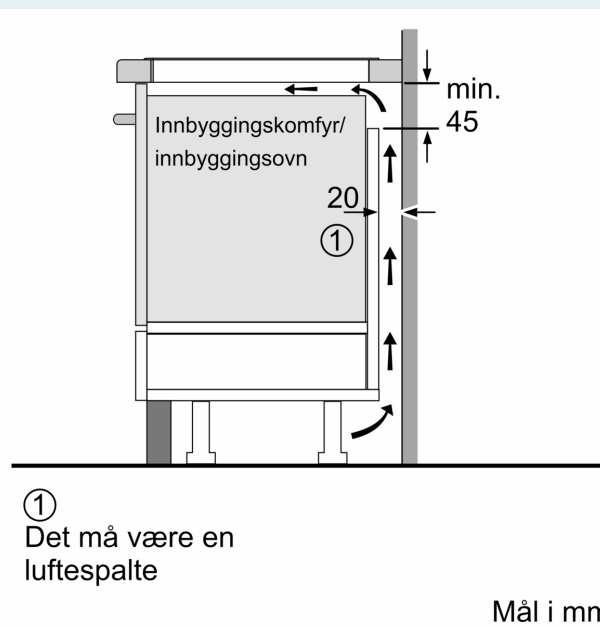

Installasjon

- Dimensjoner (HxBxD mm): 51 x 710 x 520
- Nødvendig størrelse på nisjen til installasjon (HxBxD mm) : 51 x 560 x (490 - 500)
- Min. tykkelse på benkeplaten: 16 mm
- Connected load: 7400 W
- powerManagement funksjon: begrenser maks. effekt om nødvendig (avhenger av sikringsbeskyttelse av elektrisk installasjon).

iQ500, Induksjonstopp, 70 cm, Sort ED777HQC1E

Måltegninger

Mål i mm

A: Utskjæringsdybde

Måltegninger