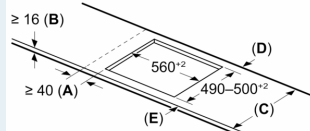

Installasjon

- Dimensjoner (HxBxD mm): 51 x 602 x 520
- Nødvendig størrelse på nisjen til installasjon (HxBxD mm) : 51 x 560 x (490 - 500)
- Min. tykkelse på benkeplaten: 16 mm
- Connected load: 6900 W
- powerManagement funksjon: begrenser maks. effekt om nødvendig (avhenger av sikringsbeskyttelse av elektrisk installasjon).

iQ500, Induksjonstopp, 60 cm, Sort ED677HSC1X

Måltegninger

Mål i mm

A: Min. avstand fra koketopp-utskjæring til vegg

B: Klaringen mellom overflaten av benkeplaten og toppen av forsiden av stekeovnen må være 30 mm