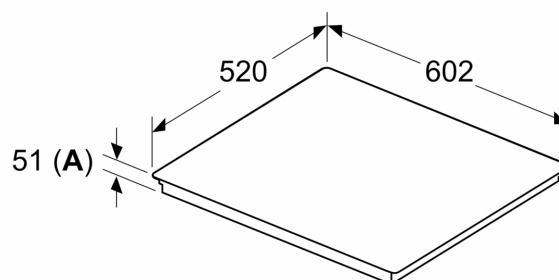

iQ500, Induksjonstopp, 60 cm, Sort ED677HSC1X

Måltegninger

Mål i mm

A: Min. avstand fra koketopp-utskjæring til vegg

B: Klaringen mellom overflaten av benkeplaten og toppen av forsiden av stekeovnen må være 30 mm

Se plasskrav for stekeovn

Benkeplaten som koketoppen monteres i, må tåle en belastning på ca. 60 kg; det må brukes egnet underkonstruksjon ved behov

C	D	E
585-600	50	≥ 35
> 600	≥ 50	≥ 50

Mål i mm

A: Utskjæringsdybde