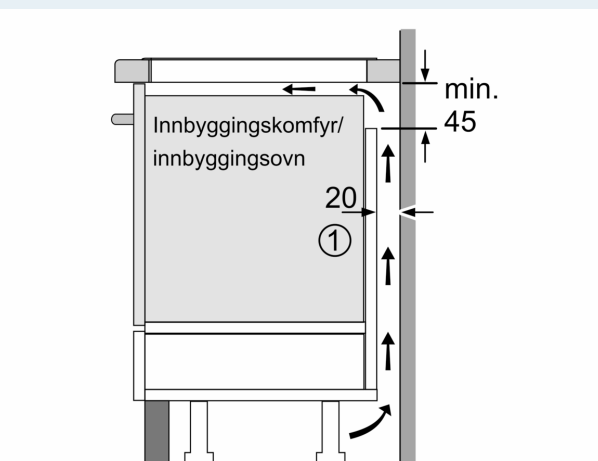

Installasjon

- Dimensjoner (HxBxD mm): 51 x 602 x 520
- Nødvendig størrelse på nisjen til installasjon (HxBxD mm) : 51 x 560 x (490 - 500)
- Min. tykkelse på benkeplaten: 16 mm
- Connected load: 6900 W
- powerManagement funksjon: begrenser maks. effekt om nødvendig (avhenger av sikringsbeskyttelse av elektrisk installasjon).

iQ500, Induksjonstopp, 60 cm, Sort ED677HSC1X

Måltegninger

Mål i mm

A: Min. avstand fra koketopp-utskjæring til vegg

B: Klaringen mellom overflaten av benkeplaten og toppen av forsiden av stekeovnen må være 30 mm

Se plasskrav for stekeovn

Benkeplaten som koketoppen monteres i, må tåle en belastning på ca. 60 kg; det må brukes egnet underkonstruksjon ved behov

C	D	E
585-600	50	≥ 35
> 600	≥ 50	≥ 50

Mål i mm

A: Utskjæringsdybde

Mål i mm

① Det må være en luftespalte

Mål i mm

Måltegninger