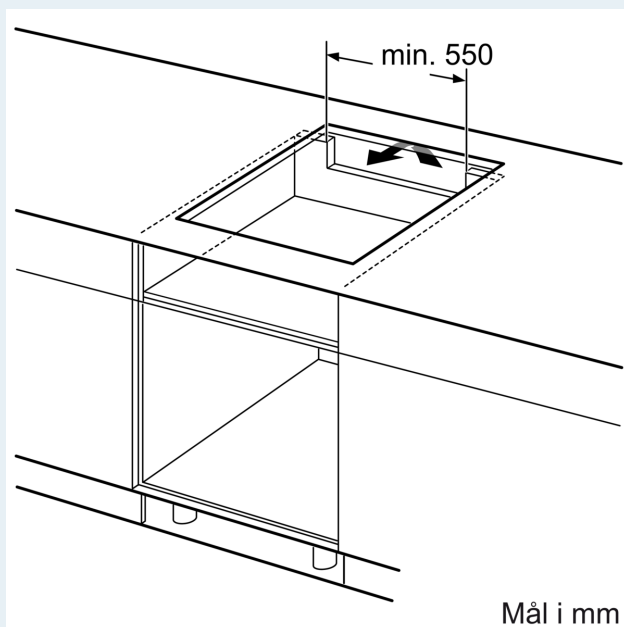

Installasjon

- Dimensjoner (HxBxD mm): 51 x 602 x 520
- Nødvendig størrelse på nisjen til installasjon (HxBxD mm) : 51 x 560 x (490 - 500)
- Min. tykkelse på benkeplaten: 16 mm
- Connected load: 6900 W
- powerManagement funksjon: begrenser maks. effekt om nødvendig (avhenger av sikringsbeskyttelse av elektrisk installasjon).

iQ500, Induksjonstopp, 60 cm, Sort ED677HSC1X

Måltegninger

Mål i mm

A: Min. avstand fra koketopp-utskjæring til vegg

B: Klaringen mellom overflaten av benkeplaten og toppen av forsiden av stekeovnen må være 30 mm

Se plasskrav for stekeovn

Benkeplaten som koketoppen monteres i, må tåle en belastning på ca. 60 kg; det må brukes egnet underkonstruksjon ved behov

C	D	E
585-600	50	≥ 35
> 600	≥ 50	≥ 50

Mål i mm

A: Utskjæringsdybde

Mål i mm

① Det må være en luftespalte

Mål i mm

Måltegninger