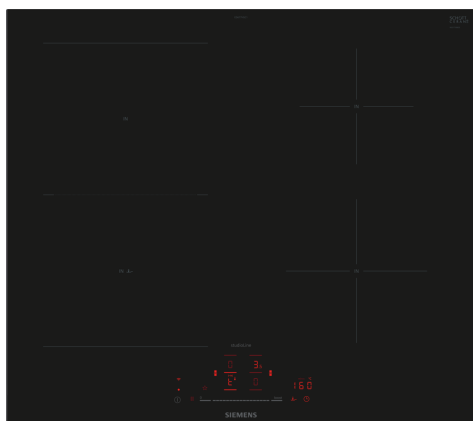

iQ500, Induksjonstopp, 60 cm, Sort ED677HSC1E

Ekstra tilbehør

HZ32WA00 :	
HZ390090	Wokpanne med lokk
HZ390210	Stekepanne for stekeSensor, ø 15 cm
HZ390220	Stekepanne for stekeSensor, ø 19 cm
HZ390230	Stekepanne for stekeSensor, ø 21 cm
HZ9ES100 :	
HZ9FE280	Stekepanne Ø 18 / 28 cm
HZ9SE030 :	
HZ9SE040	4 stycken set
HZ9SE060	6 pieces Set

Den moderne kombi-induksjonstoppen - for flere muligheter til å lage mat og uendelige muligheter med Home Connect.

- ✓ combiZone – Koble sammen to induksjonssoner for store gryter.
- ✓ touchSlider: Styr kraften med et lite fingertrykk.
- ✓ Home Connect: La koketoppen bli en del av det smarte kjøkkenet ditt.
- ✓ fryingSensor Pro: Nyt matlagingen uten å bekymre deg for å brenne maten.
- ✓ Intelligent hood automatic: Sammenkoblet koketopp og ventilator for ekstra brukervennlighet.

Beskrivelse

Teknisk data

Produktnavn/-familie:	Kokesone glasskeramikk
Design:	Innbygging
Energiforbruk:	Elektrisk
Antall soner/plater som kan brukes samtidig:	4
Nisjemål (H x B x D):	51 x 560-560 x 490-500 mm
Apparatets bredde:	602 mm
Mål:	51 x 602 x 520 mm
Emballasjemål (H x B x D):	130 x 750 x 600 mm
Vekt:	10.8 kg
Bruttovekt:	13.1 kg
Restvarmeindikator:	ja
Plassering av kontrollpanelet:	Front
Materiale på overflaten:	Glasskeramikk
Farge overflate:	Sort
Lengden på strømledningen:	110.0 cm
EAN-kode:	4242003935156
Spennning:	220-240 V
Frekvens:	50; 60 Hz

iQ500, Induksjonstopp, 60 cm, Sort ED677HSC1E

Beskrivelse

Fleksibilitet

- combiZone: kokesoner kan kobles sammen til en stor sone
- Kokesone foran venstre: 190 mm, 210 mm, 2.5 kW (maks. effekt 3.7 kW)
- Kokesone venstre bak: 190 mm, 210 mm, 2.5 kW (maks. effekt 3.7 kW)
- Kokesone høyre bak: 145 mm, 1.6 kW (maks. effekt 2.2 kW)
- Kokesone foran høyre: 180 mm, 2 kW (maks. effekt 3.1 kW)