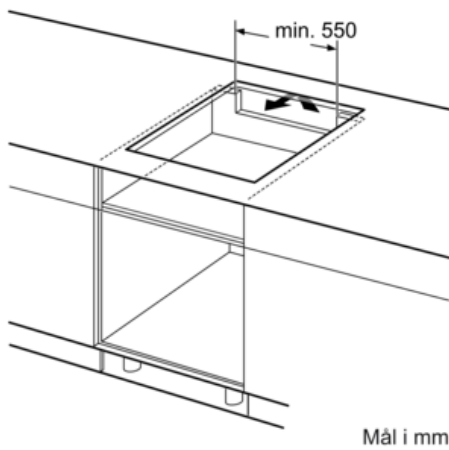

Beskrivelse

Teknisk data

Produktnavn/-familie : Kokesone glasskeramikk
 Konstruksjonstype : Bygg-inn
 Energiforbruk : Elektrisk
 Antall soner/plater som kan brukes samtidig : 4
 Nisjemål i mm (H x B x D) : 51 x 560-560 x 490-500
 Produktbredde (mm) : 592
 Mål i mm (HxBxD) : 51 x 592 x 522
 Emballasjemål (H x B x D) (mm) : 126 x 753 x 603
 Nettovekt (kg) : 12,411
 Bruttovekt (kg) : 13,6
 Restvarmeindikator : Separat
 Plassering av kontrollpanelet : Høyre
 Materiale på overflaten : Glasskeramikk
 Farge overflate : sort
 Godkjennelse : AENOR, CE
 Lengden på strømledningen (cm) : 110
 EAN-kode : 4242003715925
 Tilkoblingseffekt (W) : 6900
 Spenning (V) : 220-240
 Frekvens (Hz) : 50; 60

Installasjon

- Kan kombineres med Dominoserien og andre topper i samme design

iQ500, Induksjonstopp, 60 cm, Autark betjening ED651FSB1E

Måltegninger

- A: Min. avstand fra utskjæring til vegg
- B: Forsenkingsdybde
- C: Min. 30 hvis det er installert en stekeovn under; se plassbehov for stekeovnen