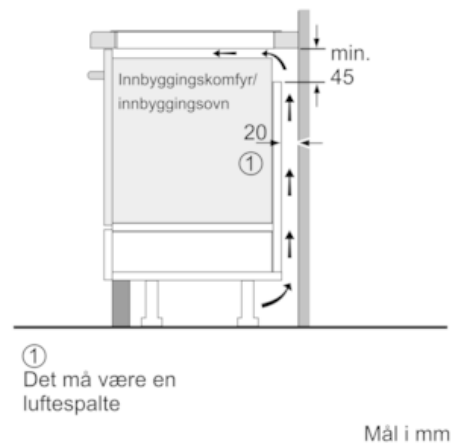

Beskrivelse

Teknisk data

Produktnavn/-familie : Kokesone glasskeramikk
 Konstruksjonstype : Bygg-inn
 Energiforbruk : Elektrisk
 Antall soner/plater som kan brukes samtidig : 4
 Nisjemål i mm (H x B x D) : 51 x 560-560 x 490-500
 Produktbredde (mm) : 592
 Mål i mm (HxBxD) : 51 x 592 x 522
 Emballasjemål (H x B x D) (mm) : 126 x 753 x 603
 Nettovekt (kg) : 12,411
 Bruttovekt (kg) : 13,6
 Restvarmeindikator : Separat
 Plassering av kontrollpanelet : Høyre
 Materiale på overflaten : Glasskeramikk
 Farge overflate : sort
 Godkjennelse : AENOR, CE
 Lengden på strømledningen (cm) : 110
 EAN-kode : 4242003715925
 Tilkoblingseffekt (W) : 6900
 Spenning (V) : 220-240
 Frekvens (Hz) : 50; 60

Profesjonell utrustning

- combiZone: kokesoner kan kobles sammen til en stor sone
- Automatisk temperaturregulering med 2-trinns powerMove
- powerBoost-funksjon for alle induksjonssoner
- Timer med stoppfunksjon for alle soner Varselur

Spesifikasjoner

- Kasserollesensor
- reStart-funksjon
- quickStart-funksjon

Miljø og sikkerhet

- Barnesikring hindrer utilsiktet betjening
- 2-trinns restvarmeindikator for hver kokesone
- Display som viser energiforbruk

Installasjon

- Kan kombineres med Dominoserien og andre topper i samme design

iQ500, Induksjonstopp, 60 cm, Autark betjening ED651FSB1E

Måltegninger

- A: Min. avstand fra utskjæring til vegg
- B: Forsenkingsdybde
- C: Min. 30 hvis det er installert en stekeovn under; se plassbehov for stekeovnen