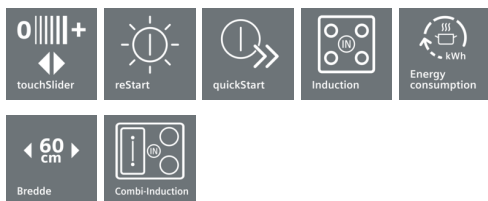

iQ500, Induksjonstopp, 60 cm, Autark betjening ED651FSB1E

Platetopp med induksjon og innovative funksjoner for mer fleksibilitet under matlagingen.

- ✓ Med touchSlider-funksjonen kan du stille inn temperaturen direkte på skalaen med ett enkelt fingertrykk.
- ✓ powerMove: forhåndsinnstilte effektnivåer aktiveres automatisk og enkelt ved å flytte gryten fra den ene til den andre sonen - perfekt til matlaging og varmholding
- ✓ PowerBoost funksjon - opptil 50% kortere oppvarmingstid.
- ✓ Timer med stoppefunksjon slår av kokesonen når den angitte tiden har gått ut.
- ✓ Takket være energiforbruk-displayet blir matlaging mer energieffektivt.
- ✓ Den siste induksjonsteknologien gjør matlagingen raskere, renere og sikrere.

Beskrivelse

Teknisk data

Produktnavn/-familie : Kokesone glasskeramikk
 Konstruksjonstype : Bygg-inn
 Energiforbruk : Elektrisk
 Antall soner/plater som kan brukes samtidig : 4
 Nisjemål i mm (H x B x D) : 51 x 560-560 x 490-500
 Produktbredde (mm) : 592
 Mål i mm (HxBxD) : 51 x 592 x 522
 Emballasjemål (H x B x D) (mm) : 126 x 753 x 603
 Nettovekt (kg) : 12,411
 Bruttovekt (kg) : 13,6
 Restvarmeindikator : Separat
 Plassering av kontrollpanelet : Høyre
 Materiale på overflaten : Glasskeramikk
 Farge overflate : sort
 Godkjennelse : AENOR, CE
 Lengden på strømledningen (cm) : 110
 EAN-kode : 4242003715925
 Tilkoblingseffekt (W) : 6900
 Spenning (V) : 220-240
 Frekvens (Hz) : 50; 60

Ekstra tilbehør

HZ390090 Wokpanne med lokk

iQ500, Induksjonstopp, 60 cm, Autark betjening ED651FSB1E

Beskrivelse

Komfort

- touchSlider-kontroll: raskt og enkelt valg av effektnivå ved å enten stryke med fingeren over en skala eller ved å trykke direkte på ønsket effektnivå.
- 17 effekttrinn

Profesjonell utrustning

- combiZone: kokesoner kan kobles sammen til en stor sone
- Automatisk temperaturregulering med 2-trinns powerMove
- powerBoost-funksjon for alle induksjonssoner
- Timer med stoppfunksjon for alle soner Varselur