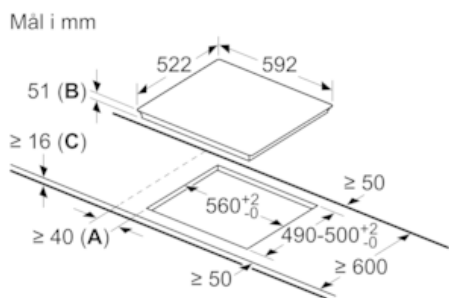

Beskrivelse

Teknisk data

Produktnavn/-familie : Kokesone glasskeramikk
 Konstruksjonstype : Bygg-inn
 Energiforbruk : Elektrisk
 Antall soner/plater som kan brukes samtidig : 4
 Nisjemål i mm (H x B x D) : 51 x 560-560 x 490-500
 Produktbredde (mm) : 592
 Mål i mm (HxBxD) : 51 x 592 x 522
 Emballasjemål (H x B x D) (mm) : 126 x 753 x 603
 Nettovekt (kg) : 12,411
 Bruttovekt (kg) : 13,6
 Restvarmeindikator : Separat
 Plassering av kontrollpanelet : Høyre
 Materiale på overflaten : Glasskeramikk
 Farge overflate : sort
 Godkjennelse : AENOR, CE
 Lengden på strømledningen (cm) : 110
 EAN-kode : 4242003715925
 Tilkoblingseffekt (W) : 6900
 Spenning (V) : 220-240
 Frekvens (Hz) : 50; 60

Installasjon

- Kan kombineres med Dominoserien og andre topper i samme design

iQ500, Induksjonstopp, 60 cm, Autark betjening ED651FSB1E

Måltegninger

- A: Min. avstand fra utskjæring til vegg
- B: Forsenkingsdybde
- C: Min. 30 hvis det er installert en stekeovn under; se plassbehov for stekeovnen