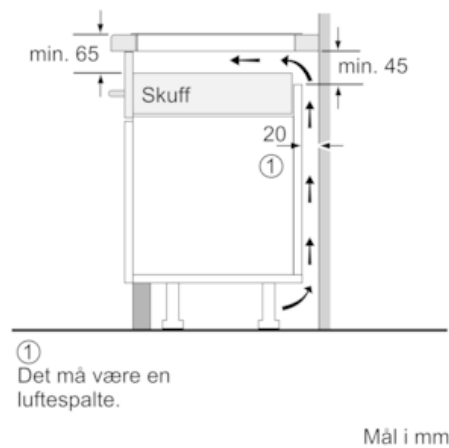

Beskrivelse

Teknisk data

Produktnavn/-familie : Kokesone glasskeramikk
 Konstruksjonstype : Bygg-inn
 Energiforbruk : Elektrisk
 Antall soner/plater som kan brukes samtidig : 4
 Nisjemål i mm (H x B x D) : 51 x 560-560 x 490-500
 Produktbredde (mm) : 592
 Mål i mm (HxBxD) : 51 x 592 x 522
 Emballasjemål (H x B x D) (mm) : 126 x 753 x 603
 Nettovekt (kg) : 12,411
 Bruttovekt (kg) : 13,6
 Restvarmeindikator : Separat
 Plassering av kontrollpanelet : Høyre
 Materiale på overflaten : Glasskeramikk
 Farge overflate : sort
 Godkjennelse : AENOR, CE
 Lengden på strømledningen (cm) : 110
 EAN-kode : 4242003715925
 Tilkoblingseffekt (W) : 6900
 Spenning (V) : 220-240
 Frekvens (Hz) : 50; 60

Spesifikasjoner

- Kasserollesensor
- reStart-funksjon
- quickStart-funksjon

Miljø og sikkerhet

- Barnesikring hindrer utilsiktet betjening
- 2-trinns restvarmeindikator for hver kokesone
- Display som viser energiforbruk

Installasjon

- Kan kombineres med Dominoserien og andre topper i samme design

iQ500, Induksjonstopp, 60 cm, Autark betjening ED651FSB1E

Måltegninger

- A: Min. avstand fra utskjæring til vegg
- B: Forsenkingsdybde
- C: Min. 30 hvis det er installert en stekeovn under; se plassbehov for stekeovnen