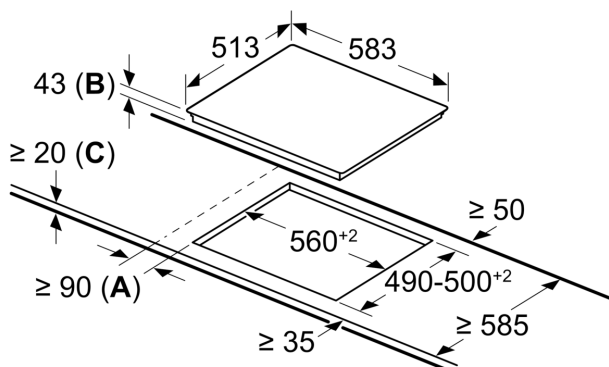

**Beskrivelse**

**Teknisk data**

Produktnavn/-familie: ..... Platetopp  
 glasskeramikk  
 Design: .....Innbygging  
 Energiforbruk: .....Elektrisk  
 Antall soner/plater som kan brukes samtidig: .....4  
 Nisjemål (H x B x D): ..... 43 x 560-560 x 490-500 mm  
 Apparatets bredde: ..... 583 mm  
 Mål: .....43 x 583 x 513 mm  
 Emballasjemål (H x B x D): ..... 100 x 750 x 590 mm  
 Vekt: ..... 7.4 kg  
 Bruttovekt: ..... 8.2 kg  
 Restvarmeindikator: ..... ja  
 Plassering av kontrollpanelet: ..... Styring via ovnen  
 Type bryterpanel: ..... Kombinert med  
 ovn/komfyrer  
 Materiale på overflaten: ..... Glasskeramikk  
 Farge overflate: .....Sort, rustfritt stål  
 Fargen på rammen: .....rustfritt stål  
 EAN-kode: ..... 4242003611845  
 Spenning: ..... 220-240 V  
 Frekvens: ..... 50; 60 Hz

iQ300, Glasskeramisk platetopp,  
60 cm, til integrert komfyr, Sort,  
Overflatemontering med ramme  
EA645GN17

## Måltegninger

Mål i mm

- A:** Min. avstand fra utskjæring til vegg.  
**B:** Forsenkingsdybde  
**C:** Ved undermontert stekeovn ev. mer.  
Se målene som er oppgitt for stekeovnen.