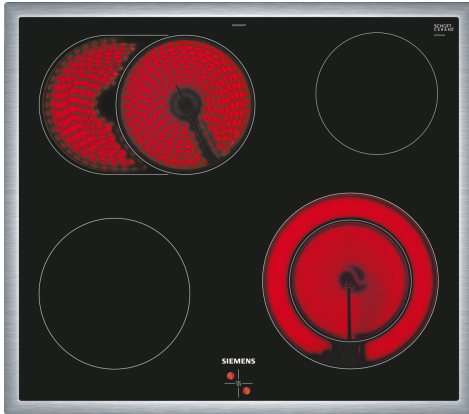

**iQ300, Glasskeramisk platetopp, 60 cm, til integrert komfyr, Sort, Overflatemontering med ramme EA645GN17**

**Ekstra tilbehør**

- HZ32WA00 :
- HZ390090      Wokpanne med lokk
- HZ9FE280      Stekepanne Ø 18 / 28 cm
- HZ9SE030 :

Stilren keramisk platetopp som øker gleden ved matlagingen og er enkel å rengjøre.

- ✓ God plass til store gryter gjennom en oval variabel kokesone.
- ✓ Betjen kokesonene med bryterne på innbyggingsovnen.

**Beskrivelse**

**Teknisk data**

Produktnavn/-familie: ..... Platetopp  
 glasskeramikk  
 Design: .....Innbygging  
 Energiforbruk: .....Elektrisk  
 Antall soner/plater som kan brukes samtidig: .....4  
 Nisjemål (H x B x D): ..... 43 x 560-560 x 490-500 mm  
 Apparatets bredde: ..... 583 mm  
 Mål: .....43 x 583 x 513 mm  
 Emballasjemål (H x B x D): ..... 100 x 750 x 590 mm  
 Vekt: ..... 7.4 kg  
 Bruttovekt: ..... 8.2 kg  
 Restvarmeindikator: ..... ja  
 Plassering av kontrollpanelet: ..... Styring via ovnen  
 Type bryterpanel: ..... Kombinert med  
 ovn/komfyrer  
 Materiale på overflaten: ..... Glasskeramikk  
 Farge overflate: .....Sort, rustfritt stål  
 Fargen på rammen: .....rustfritt stål  
 EAN-kode: ..... 4242003611845  
 Spenning: ..... 220-240 V  
 Frekvens: ..... 50; 60 Hz

iQ300, Glasskeramisk platetopp,  
60 cm, til integrert komfyr, Sort,  
Overflatemontering med ramme  
EA645GN17