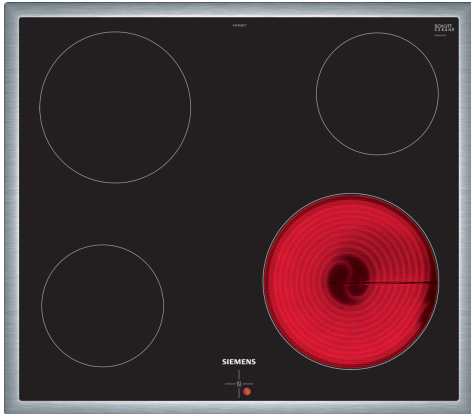

**iQ100, Glasskeramisk platetopp,
60 cm, til integrert komfyr, Sort,
Overflatemontering med ramme
EA645GE17**

Ekstra tilbehør

HZ32WA00 :
HZ9FE280 Stekepanne Ø 18 / 28 cm
HZ9SE030 :

Stilren keramisk platetopp som øker gleden ved matlagingen og er enkel å rengjøre.

✓ Betjen kokesonen med bryterne på innbyggingsovnen.

Beskrivelse

Teknisk data

Produktnavn/familie: Platetopp
glasskeramikk
Design:Innbygging
Energiforbruk:Elektrisk
Antall soner/plater som kan brukes samtidig:4
Nisjemål (H x B x D): 43 x 560-560 x 490-500 mm
Apparatets bredde: 583 mm
Mål: 43 x 583 x 513 mm
Emballasjemål (H x B x D): 100 x 750 x 590 mm
Vekt: 6.9 kg
Bruttovekt: 7.7 kg
Restvarmeindikator: ja
Plassering av kontrollpanelet: Styring via ovnen
Type bryterpanel: Kombinert med
ovn/komfyrer
Materiale på overflaten: Glasskeramikk
Farge overflate:Sort, rustfritt stål
Fargen på rammen:rustfritt stål
EAN-kode: 4242003602829
Spenning: 220-240 V
Frekvens: 60; 50 Hz

iQ100, Glasskeramisk platetopp,
60 cm, til integrert komfyr, Sort,
Overflatemontering med ramme
EA645GE17

Måltegninger

Mål i mm

- A:** Min. avstand fra utskjæring til vegg.
B: Forsenkingsdybde
C: Ved undermontert stekeovn ev. mer.
Se målene som er oppgitt for stekeovnen.