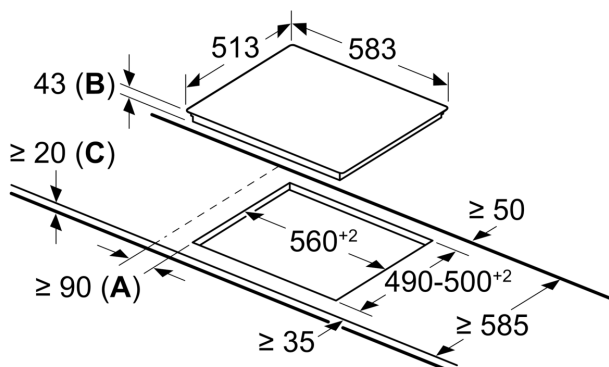

**iQ100, Glasskeramisk platetopp,
60 cm, til integrert komfyr, Sort,
Overflatemontering med ramme
EA645GE17**

Ekstra tilbehør

HZ32WA00 :
HZ9FE280 Stekepanne Ø 18 / 28 cm
HZ9SE030 :

Stilren keramisk platetopp som øker gleden ved matlagingen og er enkel å rengjøre.

✓ Betjen kokesonen med bryterne på innbyggingsovnen.

Beskrivelse

Teknisk data

Produktnavn/familie: Platetopp
glasskeramikk
Design:Innbygging
Energiforbruk:Elektrisk
Antall soner/plater som kan brukes samtidig:4
Nisjemål (H x B x D): 43 x 560-560 x 490-500 mm
Apparatets bredde: 583 mm
Mål: 43 x 583 x 513 mm
Emballasjemål (H x B x D): 100 x 750 x 590 mm
Vekt: 6.9 kg
Bruttovekt: 7.7 kg
Restvarmeindikator: ja
Plassering av kontrollpanelet: Styring via ovnen
Type bryterpanel: Kombinert med
ovn/komfyrer
Materiale på overflaten: Glasskeramikk
Farge overflate:Sort, rustfritt stål
Fargen på rammen:rustfritt stål
EAN-kode: 4242003602829
Spenning: 220-240 V
Frekvens: 60; 50 Hz

iQ100, Glasskeramisk platetopp,
60 cm, til integrert komfyr, Sort,
Overflatemontering med ramme
EA645GE17

Måltegninger

Mål i mm

- A:** Min. avstand fra utskjæring til vegg.
B: Forsenkingsdybde
C: Ved undermontert stekeovn ev. mer.
Se målene som er oppgitt for stekeovnen.