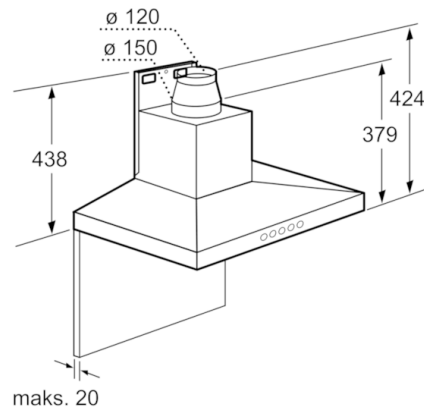

Teknisk data

Farge pipe :	sort
Type :	Avtrekkskanal
Godkjennelse :	CE, VDE
Lengden på strømledningen (cm) :	130
Pipehøyde (mm) :	582-864/582-974
Høyde uten pipe (mm) :	90
Minsteavstand til el. kokepl. :	550
Minsteavstand til gassbluss :	650
Nettovekt (kg) :	18,138
Kontrolltype :	Elektronisk
Maks. luftgjennomstrømming (m ³ /t) :	460
Intensivinnstilling luftgjennomstrømming omluft (m ³ /t) :	430
Maks. luftgjennomstrømming omluft (m ³ /t) :	350
Intensivinnstilling luftgjennomstrømming (m ³ /t) :	730
Antall lamper :	3
Støynivå (dB (A) re 1pW) :	55
Diameter kanalsett (mm) :	120 / 150
Materiale, fettfilter :	Vaskebar aluminium
EAN-kode :	4242002779348
Tilkoblingseffekt (W) :	139
Sikring (A) :	10
Spennning (V) :	220-240
Frekvens (Hz) :	60; 50
Støpseltype :	Schuko-/Gardy støpsel med jord
Installasjonstype :	Veggmontert

Dimensjoner:

- For utlufts- eller omluftsdrift
- Kompatibel med CleanAir modul eller med standard kullfilter
- Leveres med tilbakeslagsventil

Serie | 4 Ventilatorer

Hetteventilator, 90 cm Svart, PyramideDesign DWW097A60

- (1) Utlufting
- (2) Omluft
- (3) Ventilasjonsåpning ut – monter med spaltene ned ved utlufting

Mål i mm

Mål i mm

* Fra overkanten av gryteholder

Mål i mm

* Fra overkanten av gryteholder

Mål i mm