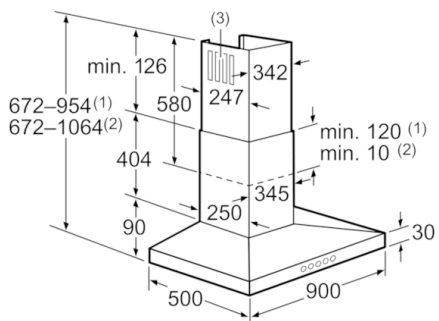

Teknisk data

Farge pipe :	sort
Type :	Avtrekkskanal
Godkjennelse :	CE, VDE
Lengden på strømledningen (cm) :	130
Pipehøyde (mm) :	582-864/582-974
Høyde uten pipe (mm) :	90
Minsteavstand til el. kokepl. :	550
Minsteavstand til gassbluss :	650
Nettovekt (kg) :	18,138
Kontrolltype :	Elektronisk
Maks. luftgjennomstrømming (m ³ /t) :	460
Intensivinnstilling luftgjennomstrømming omluft (m ³ /t) :	430
Maks. luftgjennomstrømming omluft (m ³ /t) :	350
Intensivinnstilling luftgjennomstrømming (m ³ /t) :	730
Antall lamper :	3
Støynivå (dB (A) re 1pW) :	55
Diameter kanalsett (mm) :	120 / 150
Materiale, fettfilter :	Vaskebar aluminium
EAN-kode :	4242002779348
Tilkoblingseffekt (W) :	139
Sikring (A) :	10
Spennning (V) :	220-240
Frekvens (Hz) :	60; 50
Støpseltype :	Schuko-/Gardy støpsel med jord
Installasjonstype :	Veggmontert

- (1) Utlufting
- (2) Omluft
- (3) Ventilasjonsåpning ut – monter med spaltene ned ved utlufting

Mål i mm

Mål i mm

* Fra overkanten av gryteholder

Mål i mm

* Fra overkanten av gryteholder

Mål i mm