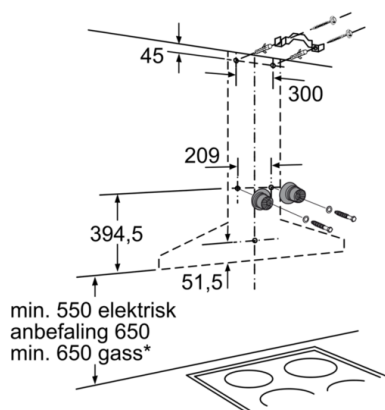

Teknisk data

Farge pipe :	sort
Type :	Avtrekkskanal
Godkjennelse :	CE, VDE
Lengden på strømledningen (cm) :	130
Pipehøyde (mm) :	582-864/582-974
Høyde uten pipe (mm) :	90
Minsteavstand til el. kokepl. :	550
Minsteavstand til gassbluss :	650
Nettovekt (kg) :	18,138
Kontrolltype :	Elektronisk
Maks. luftgjennomstrømming (m ³ /t) :	460
Intensivinnstilling luftgjennomstrømming omluft (m ³ /t) :	430
Maks. luftgjennomstrømming omluft (m ³ /t) :	350
Intensivinnstilling luftgjennomstrømming (m ³ /t) :	730
Antall lamper :	3
Støynivå (dB (A) re 1pW) :	55
Diameter kanalsett (mm) :	120 / 150
Materiale, fettfilter :	Vaskebar aluminium
EAN-kode :	4242002779348
Tilkoblingseffekt (W) :	139
Sikring (A) :	10
Spennning (V) :	220-240
Frekvens (Hz) :	60; 50
Støpseltype :	Schuko-/Gardy støpsel med jord
Installasjonstype :	Veggmontert

Dimensjoner:

- For utlufts- eller omluftsdrift
- Kompatibel med CleanAir modul eller med standard kullfilter
- Leveres med tilbakeslagsventil

Serie | 4 Ventilatorer

Hetteventilator, 90 cm Svart, PyramideDesign DWW097A60

- (1) Utlufting
- (2) Omluft
- (3) Ventilasjonsåpning ut – monter med spaltene ned ved utlufting

Mål i mm

Mål i mm

* Fra overkanten av gryteholder

Mål i mm

* Fra overkanten av gryteholder

Mål i mm