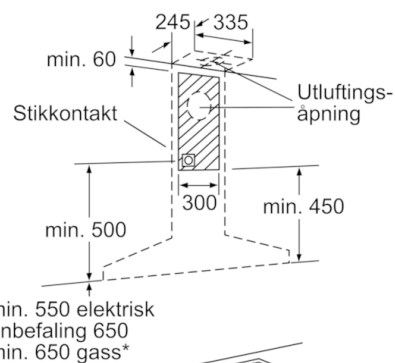

Teknisk data

Farge pipe :	sort
Type :	Avtrekkskanal
Godkjennelse :	CE, VDE
Lengden på strømledningen (cm) :	130
Pipehøyde (mm) :	582-864/582-974
Høyde uten pipe (mm) :	90
Minsteavstand til el. kokepl. :	550
Minsteavstand til gassbluss :	650
Nettovekt (kg) :	18,138
Kontrolltype :	Elektronisk
Maks. luftgjennomstrømming (m ³ /t) :	460
Intensivinnstilling luftgjennomstrømming omluft (m ³ /t) :	430
Maks. luftgjennomstrømming omluft (m ³ /t) :	350
Intensivinnstilling luftgjennomstrømming (m ³ /t) :	730
Antall lamper :	3
Støynivå (dB (A) re 1pW) :	55
Diameter kanalsett (mm) :	120 / 150
Materiale, fettfilter :	Vaskebar aluminium
EAN-kode :	4242002779348
Tilkoblingseffekt (W) :	139
Sikring (A) :	10
Spennning (V) :	220-240
Frekvens (Hz) :	60; 50
Støpseltype :	Schuko-/Gardy støpsel med jord
Installasjonstype :	Veggmontert

- (1) Utlufting
- (2) Omluft
- (3) Ventilasjonsåpning ut – monter med spaltene ned ved utlufting

Mål i mm

Mål i mm

* Fra overkanten av gryteholder

Mål i mm

* Fra overkanten av gryteholder

Mål i mm