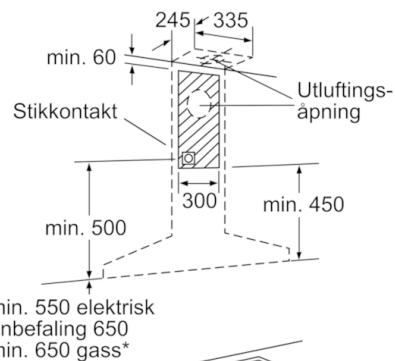

Teknisk data

Farge pipe :	rustfritt stål
Type :	Avtrekkskanal
Godkjennelse :	CE, VDE
Lengden på strømledningen (cm) :	130
Pipehøyde (mm) :	582-864/582-974
Høyde uten pipe (mm) :	90
Minsteavstand til el. kokepl. :	550
Minsteavstand til gassbluss :	650
Nettovekt (kg) :	18,118
Kontrolltype :	Elektronisk
Maks. luftgjennomstrømming (m ³ /t) :	460
Intensivinnstilling luftgjennomstrømming omluft (m ³ /t) :	430
Maks. luftgjennomstrømming omluft (m ³ /t) :	350
Intensivinnstilling luftgjennomstrømming (m ³ /t) :	730
Antall lamper :	3
Støynivå (dB (A) re 1pW) :	55
Diameter kanalsett (mm) :	120 / 150
Materiale, fettfilter :	Vaskebar aluminium
EAN-kode :	4242002775074
Tilkoblingseffekt (W) :	139
Sikring (A) :	10
Spennning (V) :	220-240
Frekvens (Hz) :	60; 50
Støpseltype :	Schuko-/Gardy støpsel med jord
Installasjonstype :	Veggmontert

Dimensjoner:

- For utlufts- eller omluftsdrift
- Kompatibel med CleanAir modul eller med standard kullfilter
- Leveres med tilbakeslagsventil

Serie | 4 Ventilatorer

Hetteventilator, 90 cm Rustfritt stål, PyramideDesign DWW097A50

- (1) Utlufting
- (2) Omluft
- (3) Ventilasjonsåpning ut – monter med spaltene ned ved utlufting

Mål i mm

Mål i mm

* Fra overkanten av gryteholder

Mål i mm

* Fra overkanten av gryteholder

Mål i mm