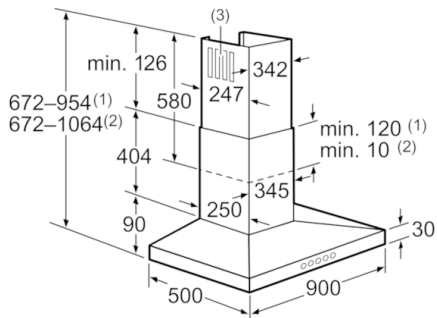

Teknisk data

Farge pipe :	rustfritt stål
Type :	Avtrekkskanal
Godkjennelse :	CE, VDE
Lengden på strømledningen (cm) :	130
Pipehøyde (mm) :	582-864/582-974
Høyde uten pipe (mm) :	90
Minsteavstand til el. kokepl. :	550
Minsteavstand til gassbluss :	650
Nettovekt (kg) :	18,118
Kontrolltype :	Elektronisk
Maks. luftgjennomstrømming (m ³ /t) :	460
Intensivinnstilling luftgjennomstrømming omluft (m ³ /t) :	430
Maks. luftgjennomstrømming omluft (m ³ /t) :	350
Intensivinnstilling luftgjennomstrømming (m ³ /t) :	730
Antall lamper :	3
Støynivå (dB (A) re 1pW) :	55
Diameter kanalsett (mm) :	120 / 150
Materiale, fettfilter :	Vaskebar aluminium
EAN-kode :	4242002775074
Tilkoblingseffekt (W) :	139
Sikring (A) :	10
Spennning (V) :	220-240
Frekvens (Hz) :	60; 50
Støpseltype :	Schuko-/Gardy støpsel med jord
Installasjonstype :	Veggmontert

- (1) Utlufting
- (2) Omluft
- (3) Ventilasjonsåpning ut – monter med spaltene ned ved utlufting

Mål i mm

Mål i mm

* Fra overkanten av gryteholder

Mål i mm

* Fra overkanten av gryteholder

Mål i mm