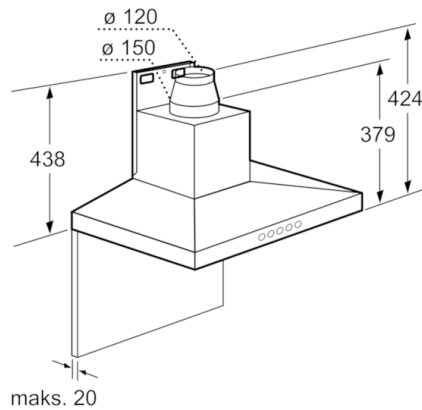

Teknisk data

Farge pipe :	rustfritt stål
Type :	Avtrekkskanal
Godkjennelse :	CE, VDE
Lengden på strømledningen (cm) :	130
Pipehøyde (mm) :	582-864/582-974
Høyde uten pipe (mm) :	90
Minsteavstand til el. kokepl. :	550
Minsteavstand til gassbluss :	650
Nettovekt (kg) :	18,118
Kontrolltype :	Elektronisk
Maks. luftgjennomstrømming (m ³ /t) :	460
Intensivinnstilling luftgjennomstrømming omluft (m ³ /t) :	430
Maks. luftgjennomstrømming omluft (m ³ /t) :	350
Intensivinnstilling luftgjennomstrømming (m ³ /t) :	730
Antall lamper :	3
Støynivå (dB (A) re 1pW) :	55
Diameter kanalsett (mm) :	120 / 150
Materiale, fettfilter :	Vaskebar aluminium
EAN-kode :	4242002775074
Tilkoblingseffekt (W) :	139
Sikring (A) :	10
Spennning (V) :	220-240
Frekvens (Hz) :	60; 50
Støpseltype :	Schuko-/Gardy støpsel med jord
Installasjonstype :	Veggmontert

Dimensjoner:

- For utlufts- eller omluftsdrift
- Kompatibel med CleanAir modul eller med standard kullfilter
- Leveres med tilbakeslagsventil

Serie | 4 Ventilatorer

Hetteventilator, 90 cm Rustfritt stål, PyramideDesign DWW097A50

- (1) Utlufting
- (2) Omluft
- (3) Ventilasjonsåpning ut – monter med spaltene ned ved utlufting

Mål i mm

Mål i mm

* Fra overkanten av gryteholder

Mål i mm

* Fra overkanten av gryteholder

Mål i mm