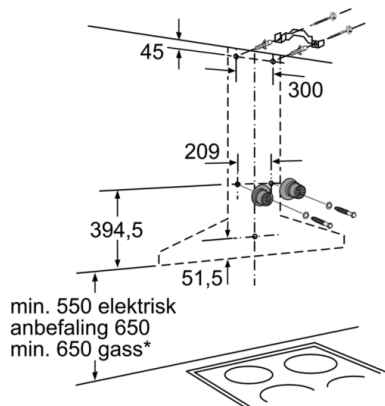

Teknisk data

Farge pipe :	rustfritt stål
Type :	Avtrekkskanal
Godkjennelse :	CE, VDE
Lengden på strømledningen (cm) :	130
Pipehøyde (mm) :	582-864/582-974
Høyde uten pipe (mm) :	90
Minsteavstand til el. kokepl. :	550
Minsteavstand til gassbluss :	650
Nettovekt (kg) :	18,118
Kontrolltype :	Elektronisk
Maks. luftgjennomstrømming (m ³ /t) :	460
Intensivinnstilling luftgjennomstrømming omluft (m ³ /t) :	430
Maks. luftgjennomstrømming omluft (m ³ /t) :	350
Intensivinnstilling luftgjennomstrømming (m ³ /t) :	730
Antall lamper :	3
Støynivå (dB (A) re 1pW) :	55
Diameter kanalsett (mm) :	120 / 150
Materiale, fettfilter :	Vaskebar aluminium
EAN-kode :	4242002775074
Tilkoblingseffekt (W) :	139
Sikring (A) :	10
Spennning (V) :	220-240
Frekvens (Hz) :	60; 50
Støpseltype :	Schuko-/Gardy støpsel med jord
Installasjonstype :	Veggmontert

Dimensjoner:

- For utlufts- eller omluftsdrift
- Kompatibel med CleanAir modul eller med standard kullfilter
- Leveres med tilbakeslagsventil

Serie | 4 Ventilatorer

Hetteventilator, 90 cm Rustfritt stål, PyramideDesign DWW097A50

- (1) Utlufting
- (2) Omluft
- (3) Ventilasjonsåpning ut – monter med spaltene ned ved utlufting

Mål i mm

Mål i mm

* Fra overkanten av gryteholder

Mål i mm

* Fra overkanten av gryteholder

Mål i mm