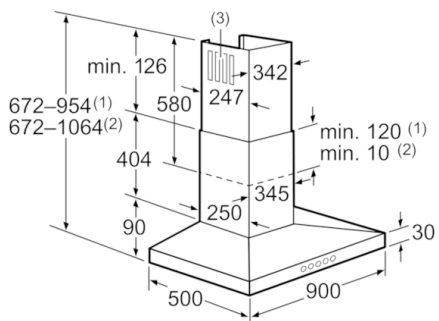

Teknisk data

Farge pipe :	hvit
Type :	Avtrekkskanal
Godkjennelse :	CE, VDE
Lengden på strømledningen (cm) :	130
Pipehøyde (mm) :	582-864/582-974
Høyde uten pipe (mm) :	90
Minsteavstand til el. kokepl. :	550
Minsteavstand til gassbluss :	650
Nettovekt (kg) :	18,238
Kontrolltype :	Elektronisk
Maks. luftgjennomstrømming (m ³ /t) :	460
Intensivinnstilling luftgjennomstrømming omluft (m ³ /t) :	430
Maks. luftgjennomstrømming omluft (m ³ /t) :	350
Intensivinnstilling luftgjennomstrømming (m ³ /t) :	730
Antall lamper :	3
Støynivå (dB (A) re 1pW) :	55
Diameter kanalsett (mm) :	150 / 120
Materiale, fettfilter :	Vaskebar aluminium
EAN-kode :	4242002779331
Tilkoblingseffekt (W) :	139
Sikring (A) :	10
Spennning (V) :	220-240
Frekvens (Hz) :	60; 50
Støpseltype :	Schuko-/Gardy støpsel med jord
Installasjonstype :	Veggmontert

- (1) Utlufting
- (2) Omluft
- (3) Ventilasjonsåpning ut – monter med spaltene ned ved utlufting

Mål i mm

Mål i mm

* Fra overkanten av gryteholder

Mål i mm

* Fra overkanten av gryteholder

Mål i mm