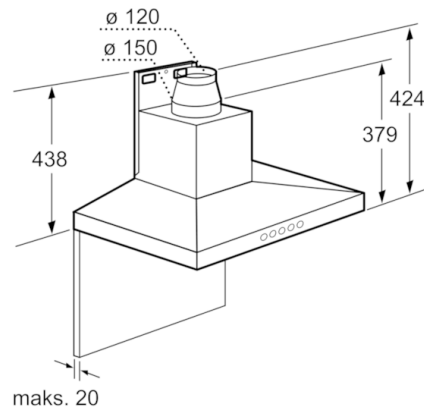

Teknisk data

Farge pipe :	hvit
Type :	Avtrekkskanal
Godkjennelse :	CE, VDE
Lengden på strømledningen (cm) :	130
Pipehøyde (mm) :	582-864/582-974
Høyde uten pipe (mm) :	90
Minsteavstand til el. kokepl. :	550
Minsteavstand til gassbluss :	650
Nettovekt (kg) :	18,238
Kontrolltype :	Elektronisk
Maks. luftgjennomstrømming (m ³ /t) :	460
Intensivinnstilling luftgjennomstrømming omluft (m ³ /t) :	430
Maks. luftgjennomstrømming omluft (m ³ /t) :	350
Intensivinnstilling luftgjennomstrømming (m ³ /t) :	730
Antall lamper :	3
Støynivå (dB (A) re 1pW) :	55
Diameter kanalsett (mm) :	150 / 120
Materiale, fettfilter :	Vaskebar aluminium
EAN-kode :	4242002779331
Tilkoblingseffekt (W) :	139
Sikring (A) :	10
Spennning (V) :	220-240
Frekvens (Hz) :	60; 50
Støpseltype :	Schuko-/Gardy støpsel med jord
Installasjonstype :	Veggmontert

Dimensjoner:

- For utlufts- eller omluftsdrift
- Kompatibel med CleanAir modul eller med standard kullfilter
- Leveres med tilbakeslagsventil

Serie | 4 Ventilatorer

Hetteventilator, 90 cm Hvit, PyramideDesign DWW097A20

- (1) Utlufting
- (2) Omluft
- (3) Ventilasjonsåpning ut – monter med spaltene ned ved utlufting

Mål i mm

Mål i mm

* Fra overkanten av gryteholder

Mål i mm

* Fra overkanten av gryteholder

Mål i mm