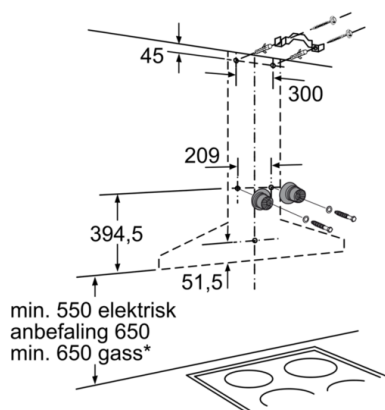

Teknisk data

Farge pipe :	hvit
Type :	Avtrekkskanal
Godkjennelse :	CE, VDE
Lengden på strømledningen (cm) :	130
Pipehøyde (mm) :	582-864/582-974
Høyde uten pipe (mm) :	90
Minsteavstand til el. kokepl. :	550
Minsteavstand til gassbluss :	650
Nettovekt (kg) :	18,238
Kontrolltype :	Elektronisk
Maks. luftgjennomstrømming (m ³ /t) :	460
Intensivinnstilling luftgjennomstrømming omluft (m ³ /t) :	430
Maks. luftgjennomstrømming omluft (m ³ /t) :	350
Intensivinnstilling luftgjennomstrømming (m ³ /t) :	730
Antall lamper :	3
Støynivå (dB (A) re 1pW) :	55
Diameter kanalsett (mm) :	150 / 120
Materiale, fettfilter :	Vaskebar aluminium
EAN-kode :	4242002779331
Tilkoblingseffekt (W) :	139
Sikring (A) :	10
Spennning (V) :	220-240
Frekvens (Hz) :	60; 50
Støpseltype :	Schuko-/Gardy støpsel med jord
Installasjonstype :	Veggmontert

Dimensjoner:

- For utlufts- eller omluftsdrift
- Kompatibel med CleanAir modul eller med standard kullfilter
- Leveres med tilbakeslagsventil

Serie | 4 Ventilatorer

Hetteventilator, 90 cm Hvit, PyramideDesign DWW097A20

- (1) Utlufting
- (2) Omluft
- (3) Ventilasjonsåpning ut – monter med spaltene ned ved utlufting

Mål i mm

Mål i mm

* Fra overkanten av gryteholder

Mål i mm

* Fra overkanten av gryteholder

Mål i mm