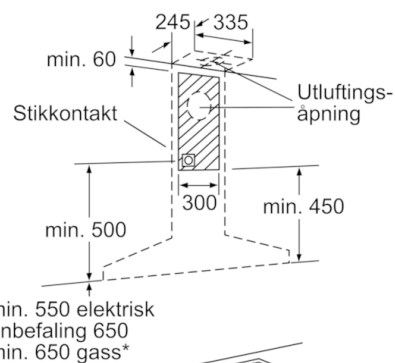

Teknisk data

Farge pipe :	hvit
Type :	Avtrekkskanal
Godkjennelse :	CE, VDE
Lengden på strømledningen (cm) :	130
Pipehøyde (mm) :	582-864/582-974
Høyde uten pipe (mm) :	90
Minsteavstand til el. kokepl. :	550
Minsteavstand til gassbluss :	650
Nettovekt (kg) :	18,238
Kontrolltype :	Elektronisk
Maks. luftgjennomstrømming (m ³ /t) :	460
Intensivinnstilling luftgjennomstrømming omluft (m ³ /t) :	430
Maks. luftgjennomstrømming omluft (m ³ /t) :	350
Intensivinnstilling luftgjennomstrømming (m ³ /t) :	730
Antall lamper :	3
Støynivå (dB (A) re 1pW) :	55
Diameter kanalsett (mm) :	150 / 120
Materiale, fettfilter :	Vaskebar aluminium
EAN-kode :	4242002779331
Tilkoblingseffekt (W) :	139
Sikring (A) :	10
Spennning (V) :	220-240
Frekvens (Hz) :	60; 50
Støpseltype :	Schuko-/Gardy støpsel med jord
Installasjonstype :	Veggmontert

- (1) Utlufting
- (2) Omluft
- (3) Ventilasjonsåpning ut – monter med spaltene ned ved utlufting

Mål i mm

Mål i mm

* Fra overkanten av gryteholder

Mål i mm

* Fra overkanten av gryteholder

Mål i mm