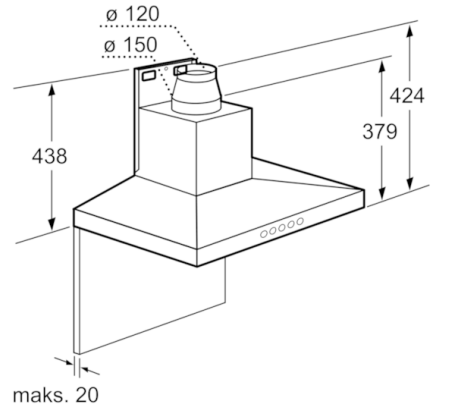

Serie | 4 Ventilatorer

Hetteventilator, 60 cm Rustfritt stål, PyramideDesign DWW067A50

- (1) Utlufting
- (2) Omluft
- (3) Ventilasjonsåpning ut – monter slissen ved utlufting nedover

Mål i mm

Mål i mm

* Fra overkanten av gryteholder

Mål i mm

* Fra overkanten av gryteholder

Mål i mm