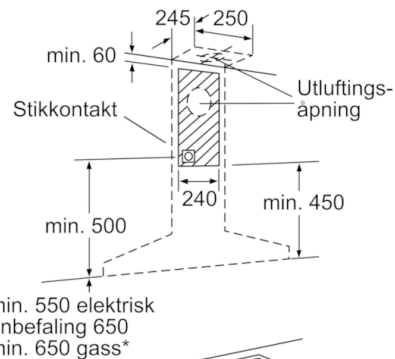

**Teknisk data**

Farge pipe :	rustfritt stål
Type :	Avtrekkskanal
Godkjennelse :	CE, Eurasian, VDE
Lengden på strømlodningen (cm) :	130
Pipehøyde (mm) :	582-864/582-974
Høyde uten pipe (mm) :	90
Minsteavstand til el. kokepl. :	550
Minsteavstand til gassbluss :	650
Nettovekt (kg) :	14,634
Kontrolltype :	Elektronisk
Maks. luftgjennomstrømming (m <sup>3</sup> /t) :	430
Intensivinnstilling luftgjennomstrømming omluft (m <sup>3</sup> /t) :	360
Maks. luftgjennomstrømming omluft (m <sup>3</sup> /t) :	300
Intensivinnstilling luftgjennomstrømming (m <sup>3</sup> /t) :	680
Antall lamper :	2
Støynivå (dB (A) re 1pW) :	58
Diameter kanalsett (mm) :	120 / 150
Materiale, fettfilter :	Vaskebar aluminium
EAN-kode :	4242002775081
Tilkoblingseffekt (W) :	136
Sikring (A) :	10
Spennning (V) :	220-240
Frekvens (Hz) :	60; 50
Støpseltype :	Schuko-/Gardy støpsel med jord
Installasjonstype :	Veggmontert

### Hetteventilator, 60 cm Rustfritt stål, PyramideDesign DWW067A50

- (1) Utlufting
- (2) Omluft
- (3) Ventilasjonsåpning ut – monter slissen ved utlufting nedover

Mål i mm

Mål i mm

\* Fra overkanten av gryteholder

Mål i mm

\* Fra overkanten av gryteholder

Mål i mm