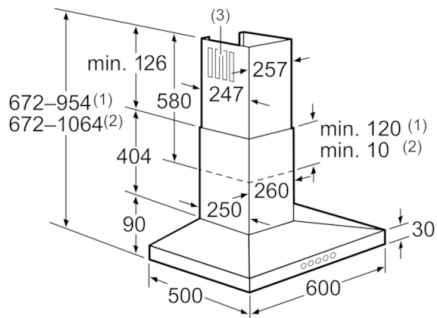

Serie | 4 Ventilatorer

Hetteventilator, 60 cm Rustfritt stål, PyramideDesign DWW067A50

- (1) Utlufting
- (2) Omluft
- (3) Ventilasjonsåpning ut – monter slissen ved utlufting nedover

Mål i mm