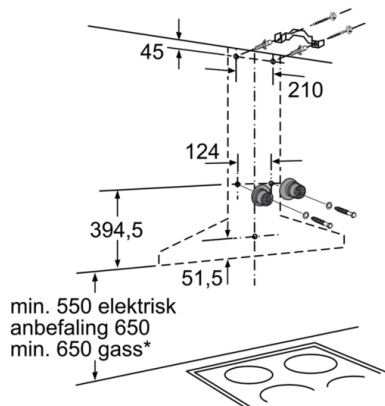

**Teknisk data**

Farge pipe :	rustfritt stål
Type :	Avtrekkskanal
Godkjennelse :	CE, Eurasian, VDE
Lengden på strømlodningen (cm) :	130
Pipehøyde (mm) :	582-864/582-974
Høyde uten pipe (mm) :	90
Minsteavstand til el. kokepl. :	550
Minsteavstand til gassbluss :	650
Nettovekt (kg) :	14,634
Kontrolltype :	Elektronisk
Maks. luftgjennomstrømming (m <sup>3</sup> /t) :	430
Intensivinnstilling luftgjennomstrømming omluft (m <sup>3</sup> /t) :	360
Maks. luftgjennomstrømming omluft (m <sup>3</sup> /t) :	300
Intensivinnstilling luftgjennomstrømming (m <sup>3</sup> /t) :	680
Antall lamper :	2
Støynivå (dB (A) re 1pW) :	58
Diameter kanalsett (mm) :	120 / 150
Materiale, fettfilter :	Vaskebar aluminium
EAN-kode :	4242002775081
Tilkoblingseffekt (W) :	136
Sikring (A) :	10
Spennning (V) :	220-240
Frekvens (Hz) :	60; 50
Støpseltype :	Schuko-/Gardy støpsel med jord
Installasjonstype :	Veggmontert

### Hetteventilator, 60 cm Rustfritt stål, PyramideDesign DWW067A50

- (1) Utlufting
- (2) Omluft
- (3) Ventilasjonsåpning ut – monter slissen ved utlufting nedover

Mål i mm

Mål i mm

\* Fra overkanten av gryteholder

Mål i mm

\* Fra overkanten av gryteholder

Mål i mm