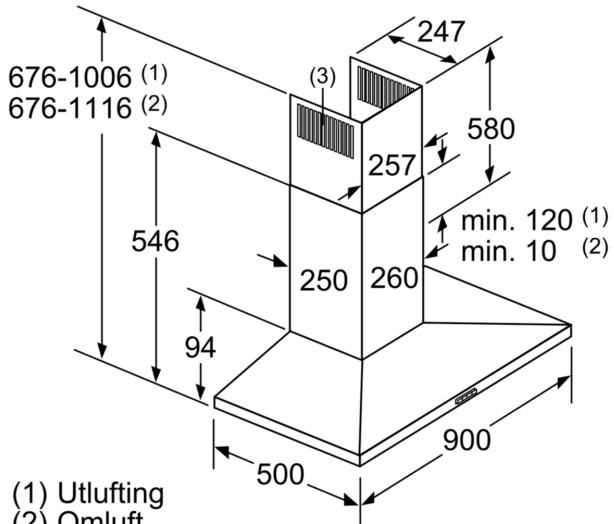

Teknisk data

Type:	Wall-mounted
Lengden på strømledningen:	130.0 cm
Pipehøyde:	582-912/582-1022 mm
Apparatets høyde:	94 mm
Minsteavstand til el. kokepl.:	550 mm
Minsteavstand til gassbluss:	650 mm
Nettvekt:	12.4 kg
Kontrolltype:	Elektronisk
Antall mulige innstillinger av hastighet: ..3-trinns + intensiv innstilling	
Maks. ytelse utluftsdrift:	389 m ³ /h
Intensivinnstilling luftgjennomstrømming omluft:	441 m ³ /h
Maks. kapasitet omluft:	337 m ³ /h
Utluftsdrift boost:	642 m ³ /h
Maksimal luftstrøm:	389 m ³ /h
Antall lamper:	2
Lydnivå:	61 dB(A) re 1 pW
Diameter kanalsett:	120 / 150 mm
Materiale, fettfilter:	Vaskbar aluminium
EAN-kode:	4242005039623
Tilkoblingsgrad:	220 W
Sikring:	10 A
Spennning:	220-240 V
Frekvens:	50; 60 Hz
Støpseltype:	Schuko-/Gardy støpsel med jord
Installasjonstype:	Vegghengt

Serie 4, Veggmontert ventilator, 90 cm, Rustfritt stål DWQ96DM50

Vegghengt ventilator i moderne pyramideDesign: høy ytelse og design for ditt kjøkken.

Evne og effekt

- Energiklasse: A (på en skala fra A++ til E)
- Kapasitet i henhold til DIN/EN 61591: normal 389 m³/t, intensiv 642 m³/t
- Lydeffekt i henhold til EN 60704-3 og EN 60704-2-13 på maks. normaltrinn (utluft): 61 dB(A) re 1 pW (48 dB(A) re 20 µPa lydtrykk)
- Med Clean Air Plus omluftssett (ekstratilbehør) gjelder:
- Kapasitet omluftsdrift: Maks. normal bruk:337m³/h
- Intensivt:441m³/h
- Lydnivå omluftsdrift: Maks. normal bruk:70dB(A) re 1 pW
- Intensivt:74 dB(A) re 1 pW
- Børsteløs høyttelsesmotor med doble viftehjul
- 3 effekttrinn og 1 intensivtrinn
- Elektronisk styring

**Serie 4, Veggmontert ventilator, 90 cm, Rustfritt stål
DWQ96DM50**

- (1) Utlufting
(2) Omluft
(3) Ventilasjonsåpning ut – monter med spaltene ned ved utlufting

Mål i mm

Ved bruk av et bakstykke må det tas hensyn til apparatets design.

Mål i mm

Mål i mm

Mål i mm