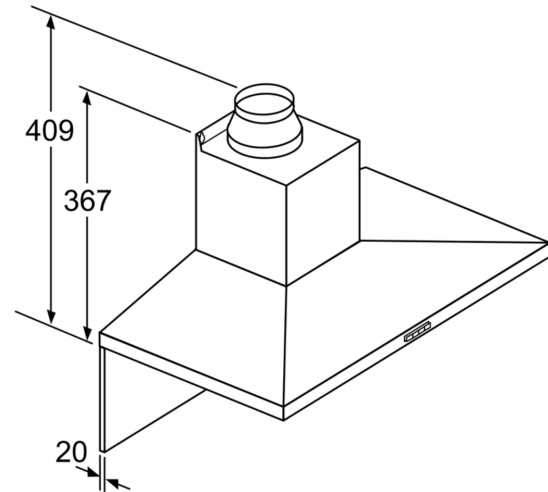

Teknisk data

Type:	Wall-mounted
Lengden på strømledningen:	130.0 cm
Pipehøyde:	582-912/582-1022 mm
Apparatets høyde:	94 mm
Minsteavstand til el. kokepl.:	550 mm
Minsteavstand til gassbluss:	650 mm
Nettvekt:	12.4 kg
Kontrolltype:	Elektronisk
Antall mulige innstillinger av hastighet: ..3-trinns + intensiv innstilling	
Maks. ytelse utluftsdrift:	389 m ³ /h
Intensivinnstilling luftgjennomstrømming omluft:	441 m ³ /h
Maks. kapasitet omluft:	337 m ³ /h
Utluftsdrift boost:	642 m ³ /h
Maksimal luftstrøm:	389 m ³ /h
Antall lamper:	2
Lydnivå:	61 dB(A) re 1 pW
Diameter kanalsett:	120 / 150 mm
Materiale, fettfilter:	Vaskbar aluminium
EAN-kode:	4242005039623
Tilkoblingsgrad:	220 W
Sikring:	10 A
Spennning:	220-240 V
Frekvens:	50; 60 Hz
Støpseltype:	Schuko-/Gardy støpsel med jord
Installasjonstype:	Vegghengt

**Serie 4, Veggmontert ventilator, 90 cm, Rustfritt stål
DWQ96DM50**

- (1) Utlufting
(2) Omluft
(3) Ventilasjonsåpning ut – monter med spaltene ned ved utlufting

Mål i mm

Ved bruk av et bakstykke må det tas hensyn til apparatets design.

Mål i mm

Mål i mm

Mål i mm