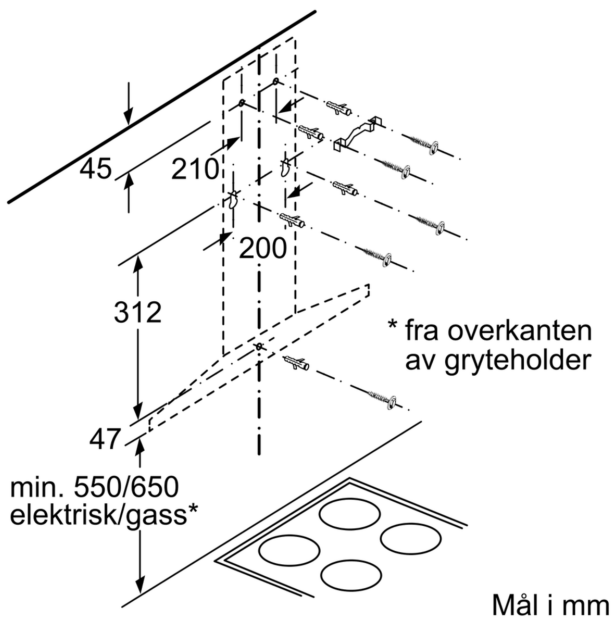

Teknisk data

Type:	Wall-mounted
Lengden på strømledningen:	130.0 cm
Pipehøyde:	582-912/582-1022 mm
Apparatets høyde:	94 mm
Minsteavstand til el. kokepl.:	550 mm
Minsteavstand til gassbluss:	650 mm
Nettvekt:	12.4 kg
Kontrolltype:	Elektronisk
Antall mulige innstillinger av hastighet: ..3-trinns + intensiv innstilling	
Maks. ytelse utluftsdrift:	389 m ³ /h
Intensivinnstilling luftgjennomstrømming omluft:	441 m ³ /h
Maks. kapasitet omluft:	337 m ³ /h
Utluftsdrift boost:	642 m ³ /h
Maksimal luftstrøm:	389 m ³ /h
Antall lamper:	2
Lydnivå:	61 dB(A) re 1 pW
Diameter kanalsett:	120 / 150 mm
Materiale, fettfilter:	Vaskbar aluminium
EAN-kode:	4242005039623
Tilkoblingsgrad:	220 W
Sikring:	10 A
Spennning:	220-240 V
Frekvens:	50; 60 Hz
Støpseltype:	Schuko-/Gardy støpsel med jord
Installasjonstype:	Vegghengt

**Serie 4, Veggmontert ventilator, 90 cm, Rustfritt stål
DWQ96DM50**

- (1) Utlufting
(2) Omluft
(3) Ventilasjonsåpning ut – monter med spaltene ned ved utlufting

Mål i mm

Ved bruk av et bakstykke må det tas hensyn til apparatets design.

Mål i mm

Mål i mm

Mål i mm