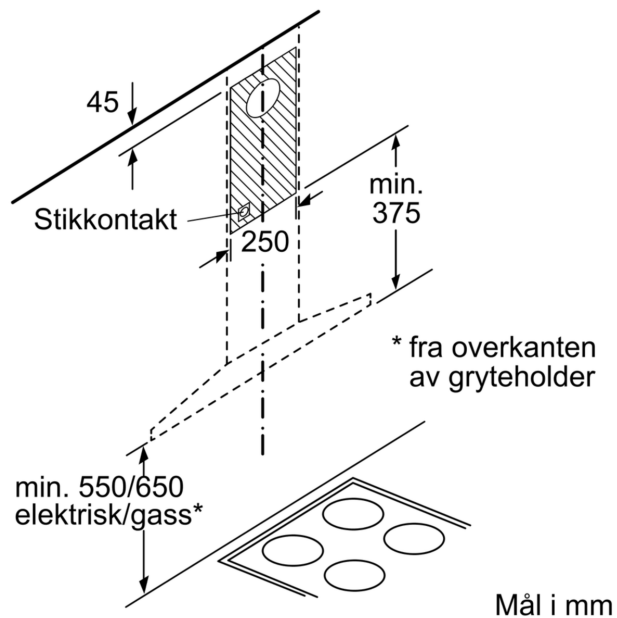

Teknisk data

Type:	Wall-mounted
Lengden på strømledningen:	130.0 cm
Pipehøyde:	582-912/582-1022 mm
Apparatets høyde:	94 mm
Minsteavstand til el. kokepl.:	550 mm
Minsteavstand til gassbluss:	650 mm
Nettvekt:	12.4 kg
Kontrolltype:	Elektronisk
Antall mulige innstillinger av hastighet: ..3-trinns + intensiv innstilling	
Maks. ytelse utluftsdrift:	389 m ³ /h
Intensivinnstilling luftgjennomstrømming omluft:	441 m ³ /h
Maks. kapasitet omluft:	337 m ³ /h
Utluftsdrift boost:	642 m ³ /h
Maksimal luftstrøm:	389 m ³ /h
Antall lamper:	2
Lydnivå:	61 dB(A) re 1 pW
Diameter kanalsett:	120 / 150 mm
Materiale, fettfilter:	Vaskbar aluminium
EAN-kode:	4242005039623
Tilkoblingsgrad:	220 W
Sikring:	10 A
Spennning:	220-240 V
Frekvens:	50; 60 Hz
Støpseltype:	Schuko-/Gardy støpsel med jord
Installasjonstype:	Vegghengt

**Serie 4, Veggmontert ventilator, 90 cm, Rustfritt stål
DWQ96DM50**

- (1) Utlufting
(2) Omluft
(3) Ventilasjonsåpning ut – monter med spaltene ned ved utlufting

Mål i mm

Ved bruk av et bakstykke må det tas hensyn til apparatets design.

Mål i mm

Mål i mm

Mål i mm