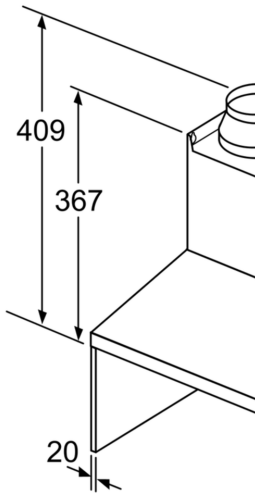

**Serie 4, Veggmontert ventilator, 60 cm, Rustfritt stål
DWQ66DM50**

Ved bruk av et baksty må det tas hensyn til apparatets design.