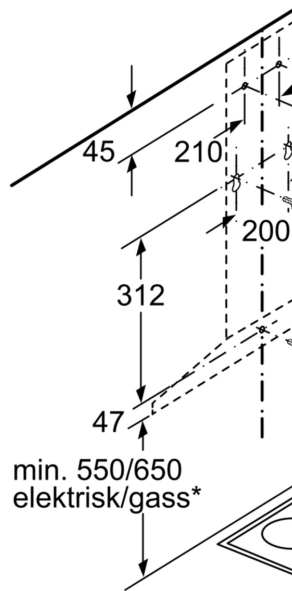

min. 550/650
elektrisk/gass*