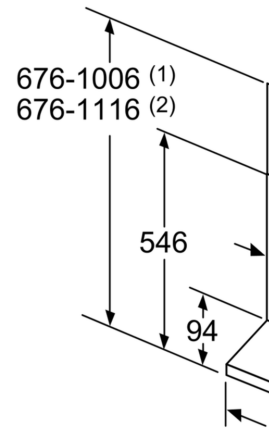

- (1) Utlufting
- (2) Omluft
- (3) Ventilasjonsåpning
  spaltene ned ved