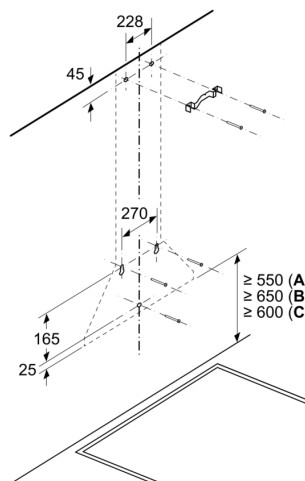

Teknisk data

Type:	Wall-mounted
Lengden på strømledningen:	130.0 cm
Pipehøyde:	553-730/573-730 mm
Apparatets høyde:	246 mm
Minsteavstand til el. kokepl.:	550 mm
Minsteavstand til gassbluss:	650 mm
Nettvekt:	8.6 kg
Kontrolltype:	Mekanisk
Antall mulige innstillinger av hastighet:	3
Maks. ytelse utluftsdrift:	365 m ³ /h
Maks. kapasitet omluft:	211 m ³ /h
Maksimal luftstrøm:	365 m ³ /h
Antall lamper:	2
Lydnivå:	66 dB(A) re 1 pW
Diameter kanalsett:	120 / 150 mm
Materiale, fettfilter:	Vaskbar aluminium
EAN-kode:	4242005031979
Tilkoblingsgrad:	100 W
Sikring:	10 A
Spennning:	220-240 V
Frekvens:	50; 60 Hz
Støpseltype:	Schuko-/Gardy støpsel med jord
Installasjonstype:	Vegghengt

**Serie 2, Veggmontert ventilator, 60 cm, Sort
DWP64BC60**

Ved bruk av et bakstykke må det tas hensyn til apparatets design.

Mål i mm

Mål i mm

A: Elektrisk

B: Gass - fra øvre kant av gryteholderen

C: Elektrisk - for Australia og New Zealand

Mål i mm

A: Utluftingsåpning

B: Stikkontakt

C: Utlufting

D: Sirkulasjon

E: Elektrisk

F: Gass - fra øvre kant av gryteholderen

G: Elektrisk - for Australia og New Zealand

Mål i mm