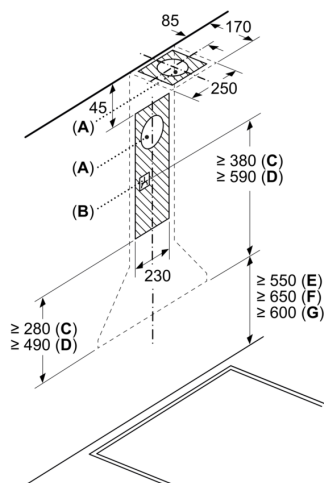

Teknisk data

Type:	Wall-mounted
Lengden på strømledningen:	130.0 cm
Pipehøyde:	553-730/573-730 mm
Apparatets høyde:	246 mm
Minsteavstand til el. kokepl.:	550 mm
Minsteavstand til gassbluss:	650 mm
Nettvekt:	8.6 kg
Kontrolltype:	Mekanisk
Antall mulige innstillinger av hastighet:	3
Maks. ytelse utluftsdrift:	365 m ³ /h
Maks. kapasitet omluft:	211 m ³ /h
Maksimal luftstrøm:	365 m ³ /h
Antall lamper:	2
Lydnivå:	66 dB(A) re 1 pW
Diameter kanalsett:	120 / 150 mm
Materiale, fettfilter:	Vaskbar aluminium
EAN-kode:	4242005031979
Tilkoblingsgrad:	100 W
Sikring:	10 A
Spennning:	220-240 V
Frekvens:	50; 60 Hz
Støpseltype:	Schuko-/Gardy støpsel med jord
Installasjonstype:	Vegghengt

**Serie 2, Veggmontert ventilator, 60 cm, Sort
DWP64BC60**

Ved bruk av et bakstykke må det tas hensyn til apparatets design.

Mål i mm

Mål i mm

A: Elektrisk

B: Gass - fra øvre kant av gryteholderen

C: Elektrisk - for Australia og New Zealand

Mål i mm

A: Utluftingsåpning

B: Stikkontakt

C: Utlufting

D: Sirkulasjon

E: Elektrisk

F: Gass - fra øvre kant av gryteholderen

G: Elektrisk - for Australia og New Zealand

Mål i mm