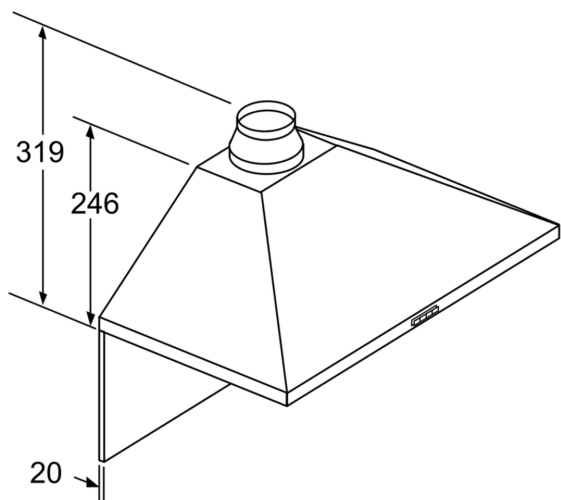

**Serie 2, Veggmontert ventilator, 60 cm, Sort
DWP64BC60**