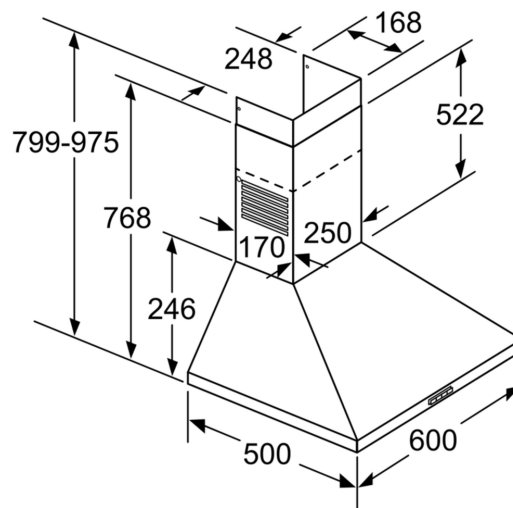

Teknisk data

Type:	Wall-mounted
Lengden på strømledningen:	130.0 cm
Pipehøyde:	553-730/573-730 mm
Apparatets høyde:	246 mm
Minsteavstand til el. kokepl.:	550 mm
Minsteavstand til gassbluss:	650 mm
Nettvekt:	8.6 kg
Kontrolltype:	Mekanisk
Antall mulige innstillinger av hastighet:	3
Maks. ytelse utluftsdrift:	365 m ³ /h
Maks. kapasitet omluft:	211 m ³ /h
Maksimal luftstrøm:	365 m ³ /h
Antall lamper:	2
Lydnivå:	66 dB(A) re 1 pW
Diameter kanalsett:	120 / 150 mm
Materiale, fettfilter:	Vaskbar aluminium
EAN-kode:	4242005031979
Tilkoblingsgrad:	100 W
Sikring:	10 A
Spennning:	220-240 V
Frekvens:	50; 60 Hz
Støpseltype:	Schuko-/Gardy støpsel med jord
Installasjonstype:	Vegghengt

**Serie 2, Veggmontert ventilator, 60 cm, Sort
DWP64BC60**

Ved bruk av et bakstykke må det tas hensyn til apparatets design.

Mål i mm

Mål i mm

A: Elektrisk

B: Gass - fra øvre kant av gryteholderen

C: Elektrisk - for Australia og New Zealand

Mål i mm

A: Utluftingsåpning

B: Stikkontakt

C: Utlufting

D: Sirkulasjon

E: Elektrisk

F: Gass - fra øvre kant av gryteholderen

G: Elektrisk - for Australia og New Zealand

Mål i mm