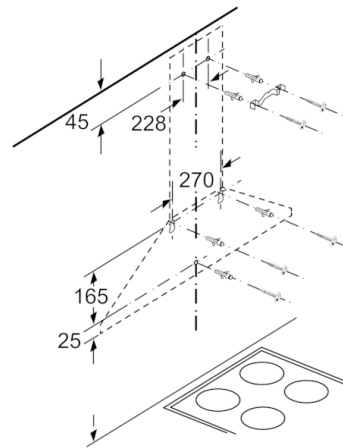

Teknisk data

Type :	Avtrekkskanal
Godkjennelse :	CE, Eurasian, VDE
Lengden på strømledningen (cm) :	130
Pipehøyde (mm) :	553-730/573-730
Høyde uten pipe (mm) :	246
Minsteavstand til el. kokepl. :	550
Minsteavstand til gassbluss :	650
Nettovekt (kg) :	8,496
Kontrolltype :	Mekanisk
Antall mulige innstillinger av hastighet :	3
Maks. luftgjennomstrømming (m ³ /t) :	365
Maks. luftgjennomstrømming omluft (m ³ /t) :	211
Antall lamper :	2
Støynivå (dB (A) re 1pW) :	66
Diameter kanalsett (mm) :	120 / 150
Materiale, fettfilter :	Vaskebar aluminium
EAN-kode :	4242005031443
Tilkoblingseffekt (W) :	100
Sikring (A) :	10
Spenning (V) :	220-240
Frekvens (Hz) :	50; 60
Støpseltype :	Schuko-/Gardy støpsel med jord
Installasjonstype :	Veggmontert

Serie | 2, Veggmontert ventilator, 60 cm, hvit DWP64BC20

Ved bruk av et bakstykke må det tas hensyn til apparatets design.

Mål i mm

Mål i mm

- A: Stikkontakt
- B: Utlufting: ≥ 280 ; omluft: ≥ 490
- C: Elektrisk
- D: Gass, fra overkanten av gryteholder

Mål i mm