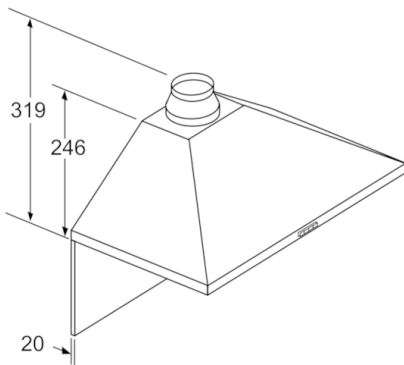

Teknisk data

Type :	Avtrekkskanal
Godkjennelse :	CE, Eurasian, VDE
Lengden på strømledningen (cm) :	130
Pipehøyde (mm) :	553-730/573-730
Høyde uten pipe (mm) :	246
Minsteavstand til el. kokepl. :	550
Minsteavstand til gassbluss :	650
Nettovekt (kg) :	8,496
Kontrolltype :	Mekanisk
Antall mulige innstillinger av hastighet :	3
Maks. luftgjennomstrømming (m ³ /t) :	365
Maks. luftgjennomstrømming omluft (m ³ /t) :	211
Antall lamper :	2
Støynivå (dB (A) re 1pW) :	66
Diameter kanalsett (mm) :	120 / 150
Materiale, fettfilter :	Vaskebar aluminium
EAN-kode :	4242005031443
Tilkoblingseffekt (W) :	100
Sikring (A) :	10
Spenning (V) :	220-240
Frekvens (Hz) :	50; 60
Støpseltype :	Schuko-/Gardy støpsel med jord
Installasjonstype :	Veggmontert

Serie | 2, Veggmontert ventilator, 60 cm, hvit DWP64BC20

Ved bruk av et bakstykke må det tas hensyn til apparatets design.

Mål i mm

Mål i mm

- A: Stikkontakt
- B: Utlufting: ≥ 280 ; omluft: ≥ 490
- C: Elektrisk
- D: Gass, fra overkanten av gryteholder

Mål i mm