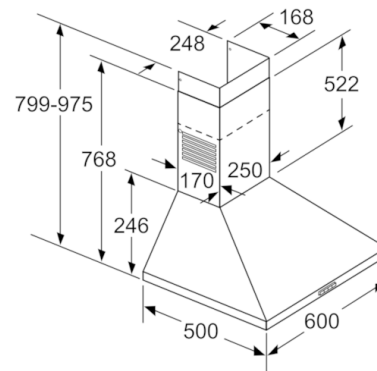

Teknisk data

Type :	Avtrekkskanal
Godkjennelse :	CE, Eurasian, VDE
Lengden på strømledningen (cm) :	130
Pipehøyde (mm) :	553-730/573-730
Høyde uten pipe (mm) :	246
Minsteavstand til el. kokepl. :	550
Minsteavstand til gassbluss :	650
Nettovekt (kg) :	8,496
Kontrolltype :	Mekanisk
Antall mulige innstillinger av hastighet :	3
Maks. luftgjennomstrømming (m ³ /t) :	365
Maks. luftgjennomstrømming omluft (m ³ /t) :	211
Antall lamper :	2
Støynivå (dB (A) re 1pW) :	66
Diameter kanalsett (mm) :	120 / 150
Materiale, fettfilter :	Vaskebar aluminium
EAN-kode :	4242005031443
Tilkoblingseffekt (W) :	100
Sikring (A) :	10
Spenning (V) :	220-240
Frekvens (Hz) :	50; 60
Støpseltype :	Schuko-/Gardy støpsel med jord
Installasjonstype :	Veggmontert

Serie | 2, Veggmontert ventilator, 60 cm, hvit DWP64BC20

Ved bruk av et bakstykke må det tas hensyn til apparatets design.

Mål i mm

Mål i mm

- A: Stikkontakt
- B: Utlufting: ≥ 280 ; omluft: ≥ 490
- C: Elektrisk
- D: Gass, fra overkanten av gryteholder

Mål i mm