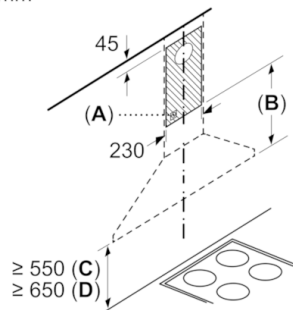

Serie | 2, Veggmontert ventilator, 60 cm, hvit DWP64BC20

Ved bruk av et bakstykke må det tas hensyn til apparatets design.

Mål i mm

Mål i mm

- A: Stikkontakt
- B: Utlufting: ≥ 280 ; omluft: ≥ 490
- C: Elektrisk
- D: Gass, fra overkanten av gryteholder

Mål i mm