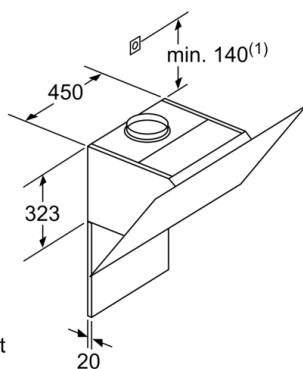

Mål i mm

Mål i mm

Mål i mm

Fra overkanten av gryteholder

A: Elektrisk
B: Gass

(1) Plassering
av stikkontakt

Ta hensyn til den maksimale
tykkelsen til bakstykket.

Mål i mm

Mål i mm