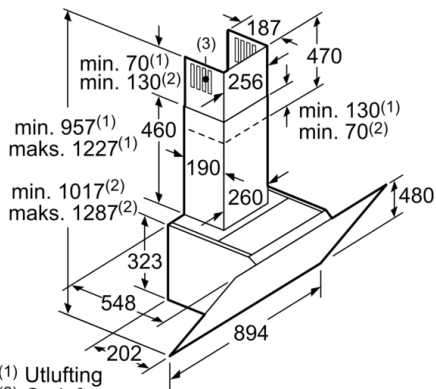

**Serie | 8, Veggmontert ventilator, 90 cm,
Klart glass m svart trykk
DWK98PS69**

- (1) Utlufting
  - (2) Omluft
  - (3) Ventilasjonsåpning ut – monter med spaltene ned ved utlufting
2. Mål i mm