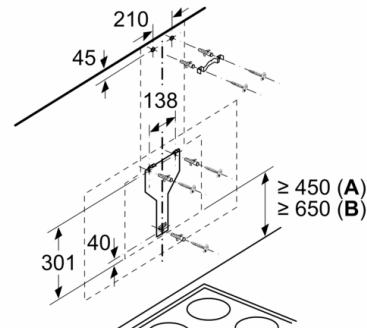

**Serie | 8, Veggmontert ventilator, 90 cm,
Klart glass m svart trykk
DWK98PS69**

- (1) Utlufting
 - (2) Omluft
 - (3) Ventilasjonsåpning ut – monter med spaltene ned ved utlufting
- Mål i mm

Apparat i omluftdrift
uten kanal
Omluftsett kreves

Mål i mm

Mål i mm

Mål i mm

Fra overkanten av gryteholder

A: Elektrisk
B: Gass

(1) Plassering
av stikkontakt

Ta hensyn til den maksimale
tykkelsen til bakstykket.

Mål i mm

Mål i mm