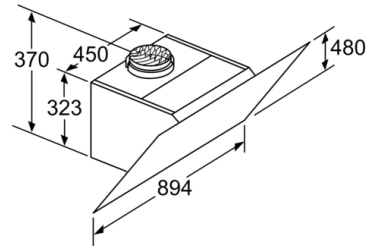

Apparat i omluftdrift
uten kanal
Omluftsett kreves

Mål i mm