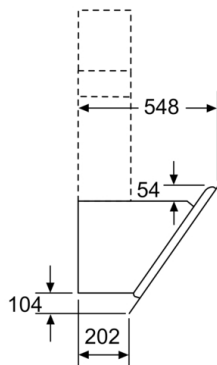

**Serie | 8, Veggmontert ventilator, 90 cm,
Klart glass m svart trykk
DWK98PS69**

- (1) Utlufting
 - (2) Omluft
 - (3) Ventilasjonsåpning ut – monter med spaltene ned ved utlufting
- Mål i mm

Apparat i omluftdrift
uten kanal
Omluftsett kreves

Mål i mm

Mål i mm

Mål i mm

Fra overkanten av gryteholder

A: Elektrisk
B: Gass

(1) Plassering
av stikkontakt

Ta hensyn til den maksimale
tykkelsen til bakstykket.

Mål i mm

Mål i mm