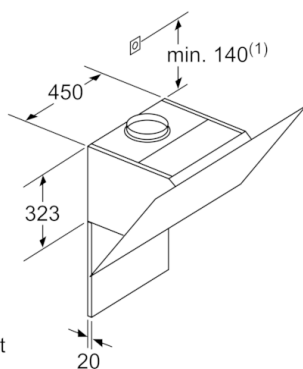

**Serie | 6, Veggmontert ventilator, 90 cm,
Klart glass m svart trykk
DWK98JS69**

Mål i mm

Mål i mm

Apparat i omluftdrift
uten kanal
Omluftsett kreves

Mål i mm

Mål i mm

(1) Plassering
av stikkontakt

Ta hensyn til den maksimale
tykkelsen til bakstykket.

Mål i mm

Mål i mm