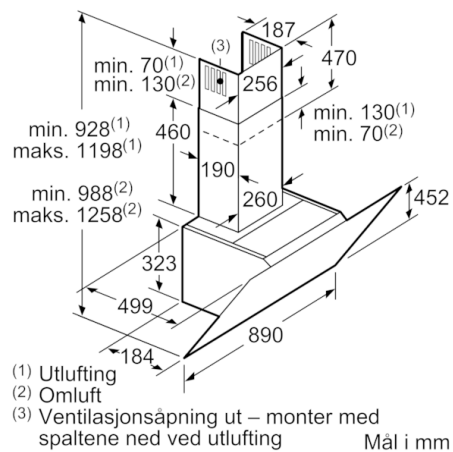

Dimensjoner:

- For utlufts- eller omluftsdrift
- Kompatibel med CleanAir modul eller med standard kullfilter
- Lett å installere
- Kan installeres uten luftekanal ved omluftsdrift

* i henhold til EU regulering nr. 65/2014

**Serie | 6, Veggmontert ventilator, 90 cm,
Klart glass m svart trykk
DWK98JS69**

Mål i mm

Mål i mm

Apparat i omluftdrift
uten kanal
Omluftsett kreves

Mål i mm

Mål i mm

(1) Plassering
av stikkontakt

Ta hensyn til den maksimale
tykkelsen til bakstykket.

Mål i mm

Mål i mm