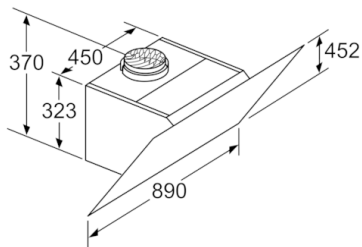

Apparat i omluftdrift
uten kanal
Omluftsett kreves

Mål i mm