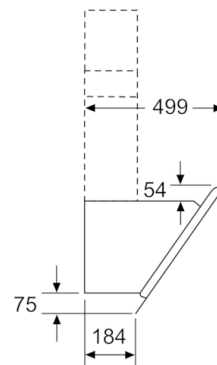

**Serie | 6, Veggmontert ventilator, 90 cm,
Klart glass m svart trykk
DWK98JS69**

Mål i mm

Mål i mm

Apparat i omluftdrift
uten kanal
Omluftsett kreves

Mål i mm

Mål i mm

(1) Plassering
av stikkontakt

Ta hensyn til den maksimale
tykkelsen til bakstykket.

Mål i mm

Mål i mm