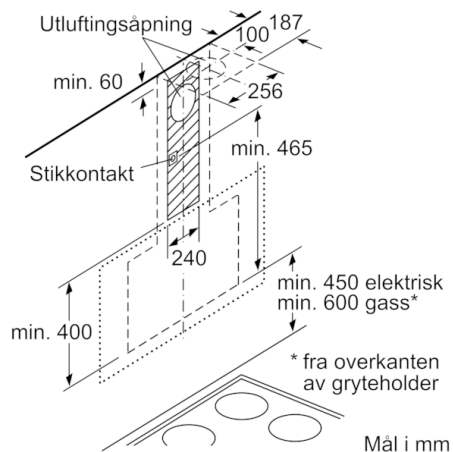

Dimensjoner:

- For utlufts- eller omluftsdrift
- Kompatibel med CleanAir modul eller med standard kullfilter
- Lett å installere
- Kan installeres uten luftekanal ved omluftsdrift

* i henhold til EU regulering nr. 65/2014

**Serie | 6, Veggmontert ventilator, 90 cm,
Klart glass m svart trykk
DWK98JS69**

Mål i mm

Mål i mm

Apparat i omluftdrift
uten kanal
Omluftsett kreves

Mål i mm

Mål i mm

(1) Plassering
av stikkontakt

Ta hensyn til den maksimale
tykkelsen til bakstykket.

Mål i mm

Mål i mm