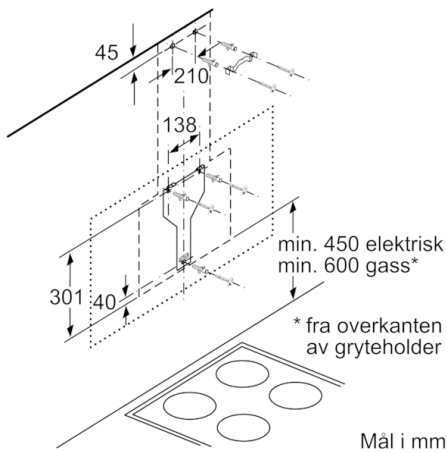

**Serie | 6, Veggmontert ventilator, 90 cm,
Klart glass m svart trykk
DWK98JS69**

Mål i mm