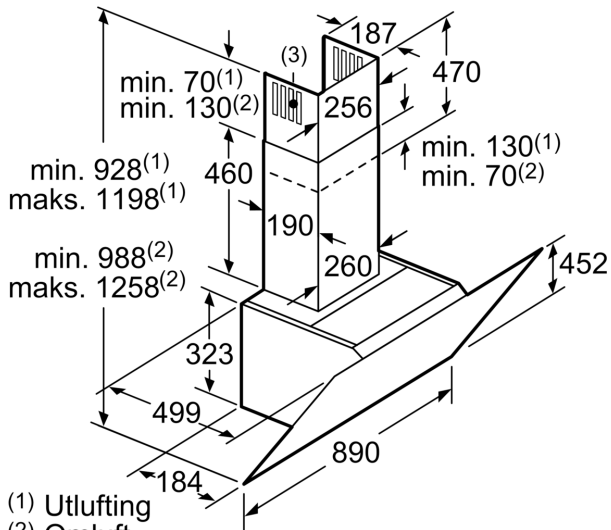

Serie 6, Veggmontert ventilator, 90 cm, Klart glass m svart trykk DWK97JM60

- (1) Utlufting
  - (2) Omluft
  - (3) Ventilasjonsåpning ut – monter med spaltene ned ved utlufting
2. Mål i mm