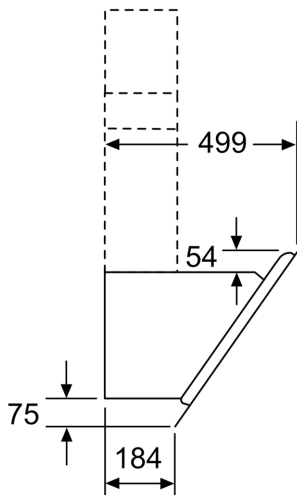

**Serie 6, Veggmontert ventilator, 90 cm, Klart glass m svart trykk DWK97JM60**

- (1) Utlufting
  - (2) Omluft
  - (3) Ventilasjonsåpning ut – monter med spaltene ned ved utlufting
- Mål i mm

Apparat i omluftdrift uten kanal  
Omluftsett kreves

Mål i mm

Mål i mm

- A: Elektrisk
- B: Gass - fra øvre kant av gryteholderen
- C: Elektrisk - for Australia og New Zealand

(1)Plassering  
av stikkontakt

Ta hensyn til den maksimale  
tykkelsen til bakstykket.

Mål i mm

A: Utlufting  
B: Stikkontakt

Fra overkanten av gryteholder

C: Elektrisk  
D: Gass