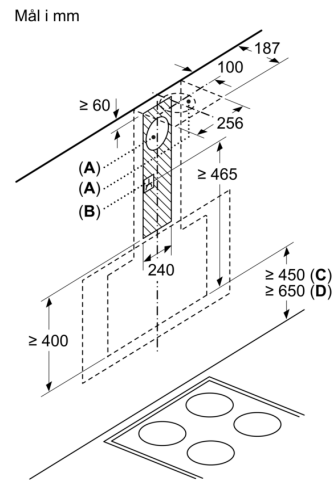

Mål i mm

Mål i mm

- A: Elektrisk
- B: Gass - fra øvre kant av gryteholderen
- C: Elektrisk - for Australia og New Zealand

(1)Plassering  
av stikkontakt

Ta hensyn til den maksimale  
tykkelsen til bakstykket.

Mål i mm

A: Utlufting  
B: Stikkontakt

Fra overkanten av gryteholder

C: Elektrisk  
D: Gass