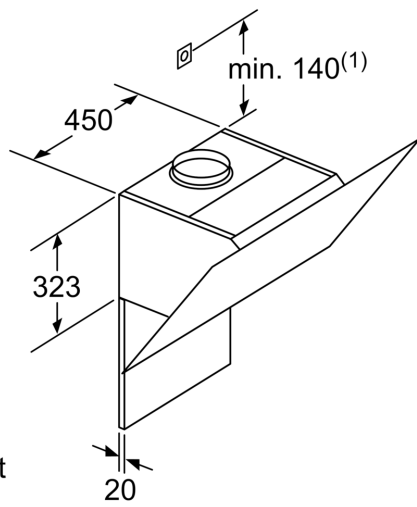

**Serie 6, Veggmontert ventilator, 90 cm, Klart glass m svart trykk DWK97JM60**

- (1) Utlufting
  - (2) Omluft
  - (3) Ventilasjonsåpning ut – monter med spaltene ned ved utlufting
- Mål i mm

Apparat i omluftdrift uten kanal  
Omluftsett kreves

Mål i mm

Mål i mm

- A: Elektrisk
- B: Gass - fra øvre kant av gryteholderen
- C: Elektrisk - for Australia og New Zealand

(1)Plassering  
av stikkontakt

Ta hensyn til den maksimale  
tykkelsen til bakstykket.

Mål i mm

A: Utlufting  
B: Stikkontakt

Fra overkanten av gryteholder

C: Elektrisk  
D: Gass