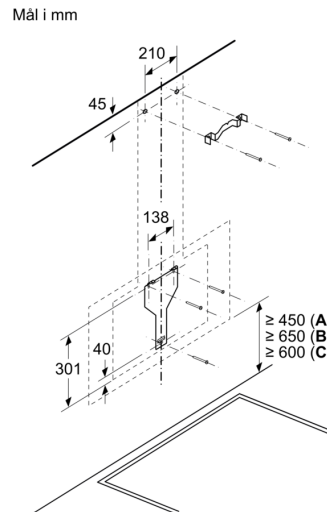

### **Dimensjoner:**

- For utlufts- eller omluftsdrift
- Kompatibel med CleanAir modul eller med standard kullfilter
- Lett å installere
- Kan installeres uten luftekanal ved omluftsdrift

\* i henhold til EU regulering nr. 65/2014

**Serie 6, Veggmontert ventilator, 90 cm, Klart glass m svart trykk DWK97JM60**

- (1) Utlufting
  - (2) Omluft
  - (3) Ventilasjonsåpning ut – monter med spaltene ned ved utlufting
- Mål i mm

Apparat i omluftdrift uten kanal  
Omluftsett kreves

Mål i mm

Mål i mm

- A: Elektrisk
- B: Gass - fra øvre kant av gryteholderen
- C: Elektrisk - for Australia og New Zealand

(1)Plassering  
av stikkontakt

Ta hensyn til den maksimale  
tykkelsen til bakstykket.

Mål i mm

A: Utlufting  
B: Stikkontakt

Fra overkanten av gryteholder

C: Elektrisk  
D: Gass