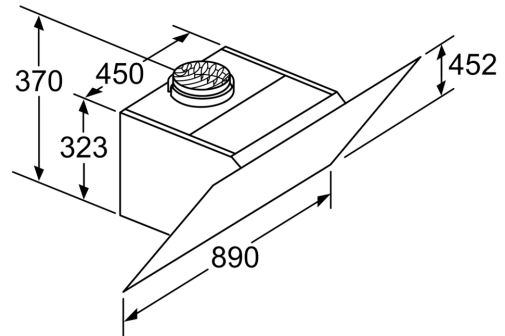

Apparat i omluftdrift uten kanal
Omluftsett kreves

Mål i mm