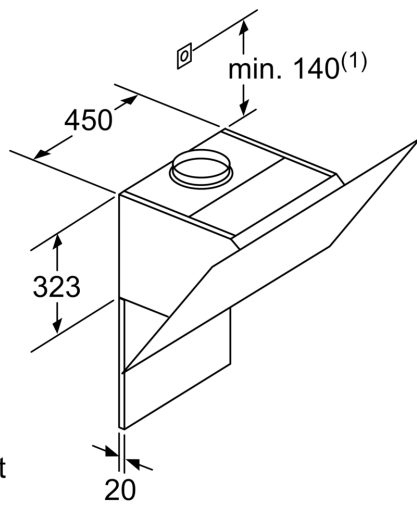

(1)Plassering
av stikkontakt

Ta hensyn til den maksimale
tykkelsen til bakstykket.

Mål i mm