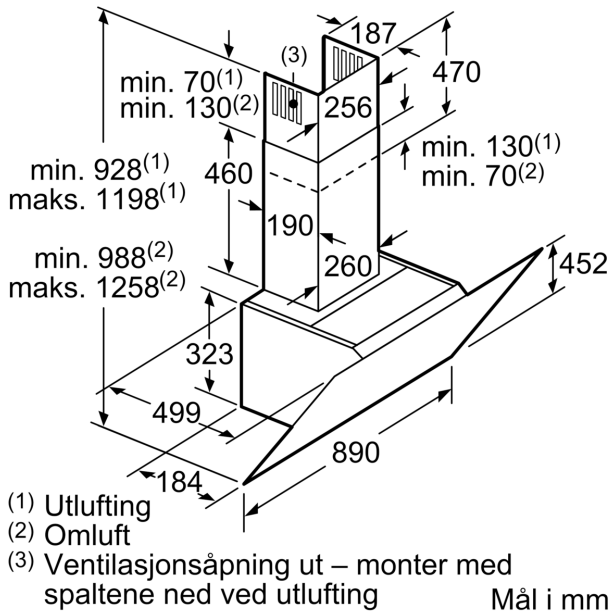

**Serie 6, Veggmontert ventilator, 90 cm, Klart glass m hvitt trykk
DWK97JM20**