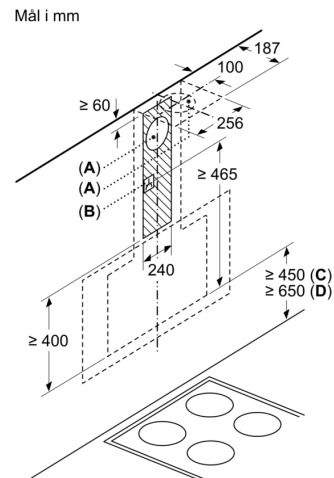

**Serie 6, Veggmontert ventilator, 90 cm, Klart glass m hvitt trykk  
DWK97JM20**

(1)Plassering  
av stikkontakt

Ta hensyn til den maksimale  
tykkelsen til bakstykket.

Mål i mm

A: Utlufting  
B: Stikkontakt