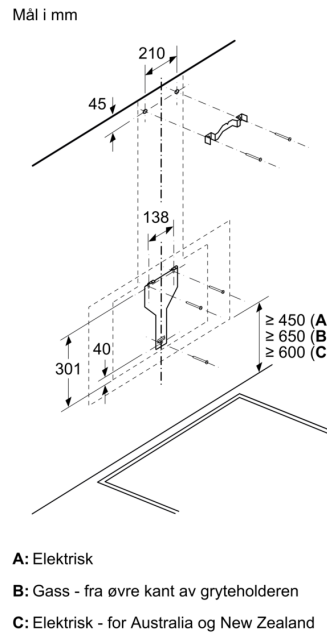

**Serie 6, Veggmontert ventilator, 90 cm, Klart glass m hvitt trykk
DWK97JM20**