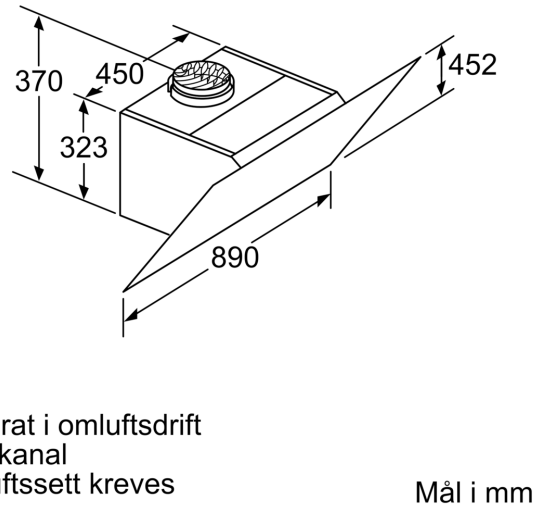

**Serie 6, Veggmontert ventilator, 90 cm, Klart glass m hvitt trykk
DWK97JM20**