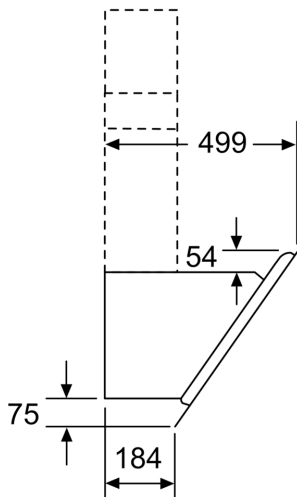

**Serie 6, Veggmontert ventilator, 90 cm, Klart glass m hvitt trykk  
DWK97JM20**

(1)Plassering  
av stikkontakt

Ta hensyn til den maksimale  
tykkelsen til bakstykket.

Mål i mm

A: Utlufting  
B: Stikkontakt