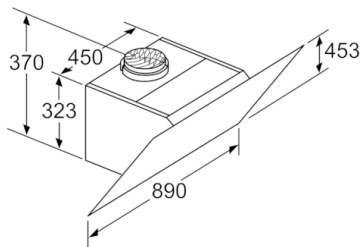

**Serie | 4, Veggmontert ventilator, 90 cm,
Klart glass m svart trykk
DWK97HM60**

Mål i mm

(1) Utlufting
(2) Omluft
(3) Ventilasjonsåpning ut – monter med spaltene ned ved utlufting

Mål i mm

Apparat i omluftdrift
uten kanal
Omluftsett kreves

Mål i mm

Mål i mm

(1) Plassering
av stikkontakt

Ta hensyn til den maksimale
tykkelsen til bakstykket.

Mål i mm

Mål i mm