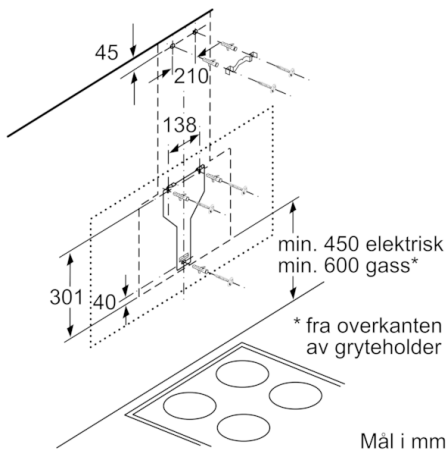

**Serie | 4, Veggmontert ventilator, 90 cm,
Klart glass m svart trykk
DWK97HM60**

Mål i mm