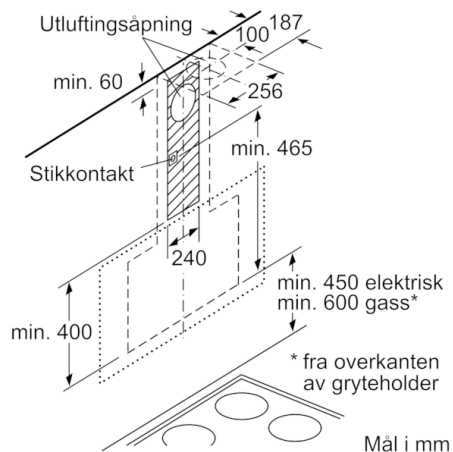

Teknisk data

Type :	Avtrekkskanal
Godkjennelse :	CE, Eurasian, Morocco, Ukraine, VDE
Lengden på strømledningen (cm) :	130
Høyde uten pipe (mm) :	323
Minsteavstand til el. kokepl. :	450
Minsteavstand til gassbluss :	600
Nettovekt (kg) :	22,254
Kontrolltype :	Elektronisk
Maks. luftgjennomstrømming (m ³ /t) :	416
Intensivinnstilling luftgjennomstrømming omluft (m ³ /t) :	615.0
Maks. luftgjennomstrømming omluft (m ³ /t) :	409
Intensivinnstilling luftgjennomstrømming (m ³ /t) :	700
Antall lamper :	2
Støynivå (dB (A) re 1pW) :	58
Diameter kanalsett (mm) :	120 / 150
Materiale, fettfilter :	Vaskebar aluminium
EAN-kode :	4242002946771
Tilkoblingseffekt (W) :	263
Sikring (A) :	10
Spenning (V) :	220-240
Frekvens (Hz) :	50; 60
Støpseltype :	Schuko-/Gardy støpsel med jord
Installasjonstype :	Veggmontert

**Serie | 4, Veggmontert ventilator, 90 cm,
Klart glass m svart trykk
DWK97HM60**

Mål i mm

(1) Utlufting
(2) Omluft
(3) Ventilasjonsåpning ut – monter med spaltene ned ved utlufting

Mål i mm

Apparat i omluftdrift
uten kanal
Omluftsett kreves

Mål i mm

Mål i mm

(1) Plassering
av stikkontakt

Ta hensyn til den maksimale
tykkelsen til bakstykket.

Mål i mm

Mål i mm