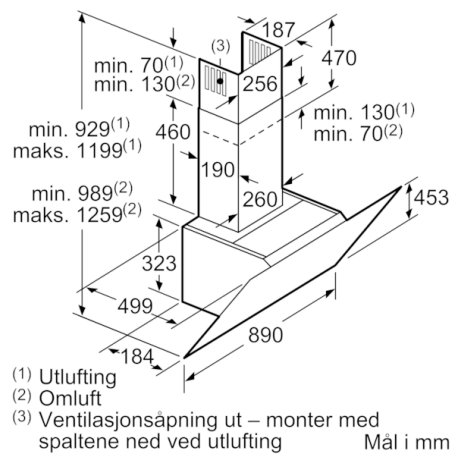

(1) Utlufting
(2) Omluft
(3) Ventilasjonsåpning ut – monter med spaltene ned ved utlufting

Mål i mm