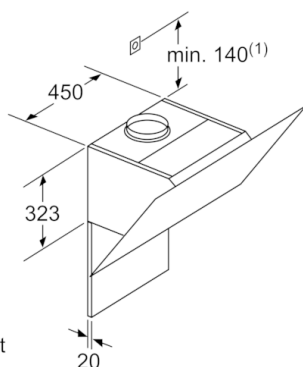

**Serie | 4, Veggmontert ventilator, 90 cm,
Klart glass m svart trykk
DWK97HM60**

Mål i mm

(1) Utlufting
(2) Omluft
(3) Ventilasjonsåpning ut – monter med spaltene ned ved utlufting

Mål i mm

Apparat i omluftdrift
uten kanal
Omluftsett kreves

Mål i mm

Mål i mm

(1) Plassering
av stikkontakt

Ta hensyn til den maksimale
tykkelsen til bakstykket.

Mål i mm

Mål i mm