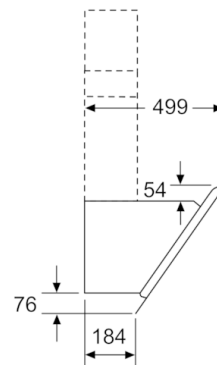

Teknisk data

Type :	Avtrekkskanal
Godkjennelse :	CE, Eurasian, Morocco, Ukraine, VDE
Lengden på strømledningen (cm) :	130
Høyde uten pipe (mm) :	323
Minsteavstand til el. kokepl. :	450
Minsteavstand til gassbluss :	600
Nettovekt (kg) :	22,254
Kontrolltype :	Elektronisk
Maks. luftgjennomstrømming (m ³ /t) :	416
Intensivinnstilling luftgjennomstrømming omluft (m ³ /t) :	615.0
Maks. luftgjennomstrømming omluft (m ³ /t) :	409
Intensivinnstilling luftgjennomstrømming (m ³ /t) :	700
Antall lamper :	2
Støynivå (dB (A) re 1pW) :	58
Diameter kanalsett (mm) :	120 / 150
Materiale, fettfilter :	Vaskebar aluminium
EAN-kode :	4242002946771
Tilkoblingseffekt (W) :	263
Sikring (A) :	10
Spenning (V) :	220-240
Frekvens (Hz) :	50; 60
Støpseltype :	Schuko-/Gardy støpsel med jord
Installasjonstype :	Veggmontert

**Serie | 4, Veggmontert ventilator, 90 cm,
Klart glass m svart trykk
DWK97HM60**

Mål i mm

(1) Utlufting
(2) Omluft
(3) Ventilasjonsåpning ut – monter med spaltene ned ved utlufting

Mål i mm

Apparat i omluftdrift
uten kanal
Omluftsett kreves

Mål i mm

Mål i mm

(1) Plassering
av stikkontakt

Ta hensyn til den maksimale
tykkelsen til bakstykket.

Mål i mm

Mål i mm