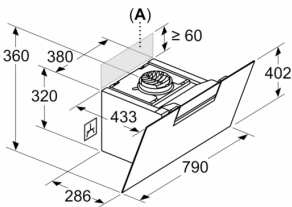

Planlegging og installasjon:

- Dimensjoner utluft (HxBxD): 883-1126 x 790 x 433 mm
- Dimensjoner omluft (HxBxD): 883-1213 x 790 x 433 mm
- Diameter kanal Ø 150 mm (Ø 150 mm vedlagt)
- Ledning på 1.3 m med kontakt
- Med tilbakeslagsventil

**Serie 4, Veggmontert ventilator, 80 cm, Klart glass m svart trykk
DWK87FN60**

Mål i mm
Apparat i avtrekksmodus

Mål i mm
Apparat i sirkulasjonsmodus

Mål i mm
Apparat i sirkulasjonsmodus uten kanal

Stikkontakten kan plasseres ved siden av eller over apparatet

A: Stikkontakt kun utenfor det markerte området

Mål i mm

A: Utluftingsåpning
B: Stikkontakt
C: Elektrisk
D: Gass - fra øvre kant av gryteholderen
E: Elektrisk - for Australia og New Zealand

Mål i mm
Vegginstallasjon med kanal