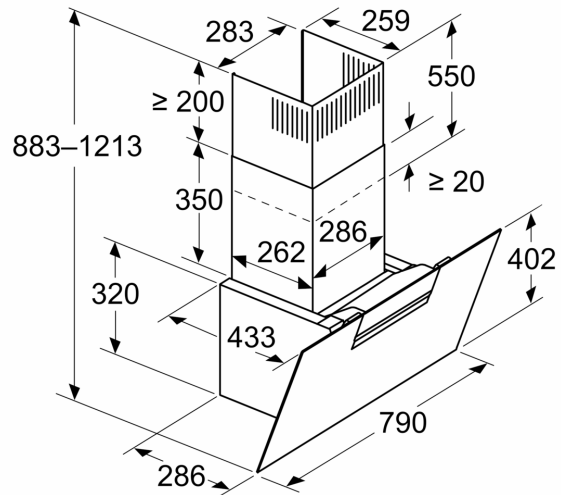

Mål i mm
Apparat i sirkulasjonsmodus