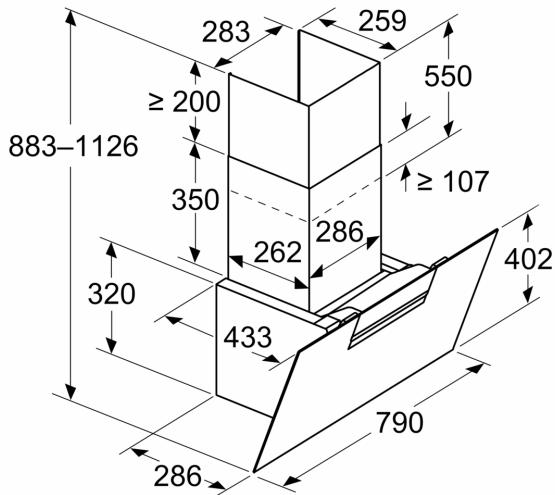

**Serie 4, Veggmontert ventilator, 80 cm, Klart glass m svart trykk
DWK87FN60**

Mål i mm
Apparat i avtrekksmodus