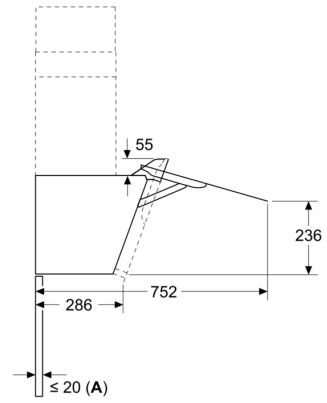

Planlegging og installasjon:

- Dimensjoner utluft (HxBxD): 883-1126 x 790 x 433 mm
- Dimensjoner omluft (HxBxD): 883-1213 x 790 x 433 mm
- Diameter kanal Ø 150 mm (Ø 150 mm vedlagt)
- Ledning på 1.3 m med kontakt
- Med tilbakeslagsventil

A: Stikkontakt kun utenfor det markerte området

Mål i mm

A: Utluftingsåpning
B: Stikkontakt
C: Elektrisk
D: Gass - fra øvre kant av gryteholderen
E: Elektrisk - for Australia og New Zealand

Mål i mm
Vegginstallasjon med kanal

A: Elektrisk

B: Gass - fra øvre kant av gryteholderen

C: Elektrisk - for Australia og New Zealand

Mål i mm

A: Maks. tykkelse bakvegg