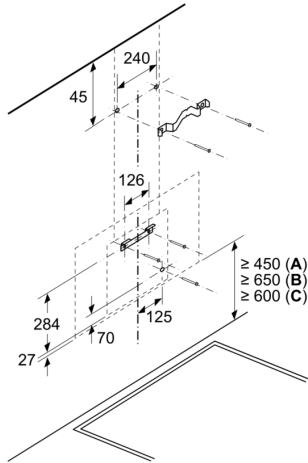

Planlegging og installasjon:

- Dimensjoner utluft (HxBxD): 883-1126 x 790 x 433 mm
- Dimensjoner omluft (HxBxD): 883-1213 x 790 x 433 mm
- Diameter kanal Ø 150 mm (Ø 150 mm vedlagt)
- Ledning på 1.3 m med kontakt
- Med tilbakeslagsventil

**Serie 4, Veggmontert ventilator, 80 cm, Klart glass m svart trykk
DWK87FN60**

Mål i mm
Apparat i avtrekksmodus

Mål i mm
Apparat i sirkulasjonsmodus

Mål i mm
Apparat i sirkulasjonsmodus uten kanal

Stikkontakten kan plasseres ved siden av eller over apparatet

A: Stikkontakt kun utenfor det markerte området

Mål i mm

A: Utluftingsåpning
B: Stikkontakt
C: Elektrisk
D: Gass - fra øvre kant av gryteholderen
E: Elektrisk - for Australia og New Zealand

Mål i mm
Vegginstallasjon med kanal