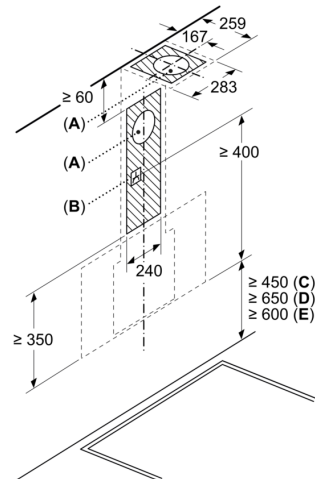

Planlegging og installasjon:

- Dimensjoner utluft (HxBxD): 883-1126 x 790 x 433 mm
- Dimensjoner omluft (HxBxD): 883-1213 x 790 x 433 mm
- Diameter kanal Ø 150 mm (Ø 150 mm vedlagt)
- Ledning på 1.3 m med kontakt
- Med tilbakeslagsventil

**Serie 4, Veggmontert ventilator, 80 cm, Klart glass m svart trykk
DWK87FN60**

Mål i mm
Apparat i avtrekksmodus

Mål i mm
Apparat i sirkulasjonsmodus

Mål i mm
Apparat i sirkulasjonsmodus uten kanal

Stikkontakten kan plasseres ved siden av eller over apparatet

A: Stikkontakt kun utenfor det markerte området

Mål i mm

A: Utluftingsåpning
B: Stikkontakt
C: Elektrisk
D: Gass - fra øvre kant av gryteholderen
E: Elektrisk - for Australia og New Zealand

Mål i mm
Vegginstallasjon med kanal