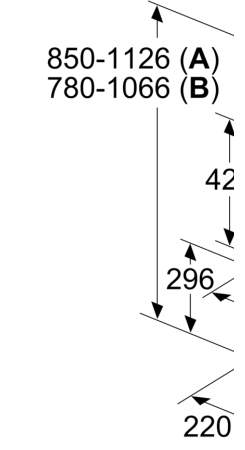

A: Omluft
B: Utlufting – mot