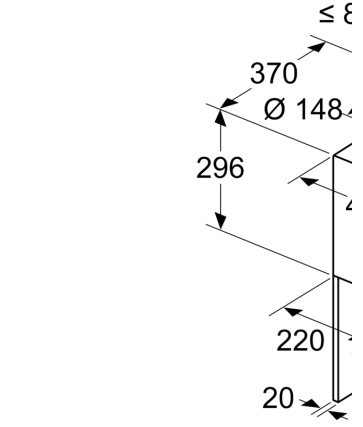

**Serie 2, Veggmontert ventilator, 80 cm, Sort DWK87EM60**

mål i mm

Mål i mm

Mål i mm

Mål i mm

Mål i mm

**A:** Integrert Clean Air  
**B:** Utlufting eller  
 Ta hensyn til der  
 til bakstykket.

Fra overkanten a  
**A:** Elektrisk  
**B:** Gass