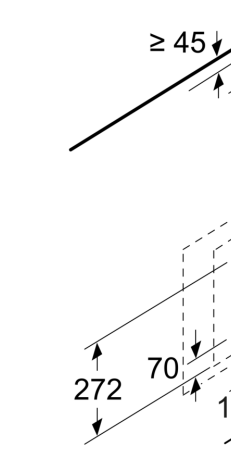

**Serie 2, Veggmontert ventilator, 80 cm, Sort DWK87EM60**

mål i mm

Mål i mm

Mål i mm

Mål i mm

Mål i mm

**A:** Integrert Clean Air  
**B:** Utlufting eller  
 Ta hensyn til der  
 til bakstykket.

Fra overkanten a  
**A:** Elektrisk  
**B:** Gass