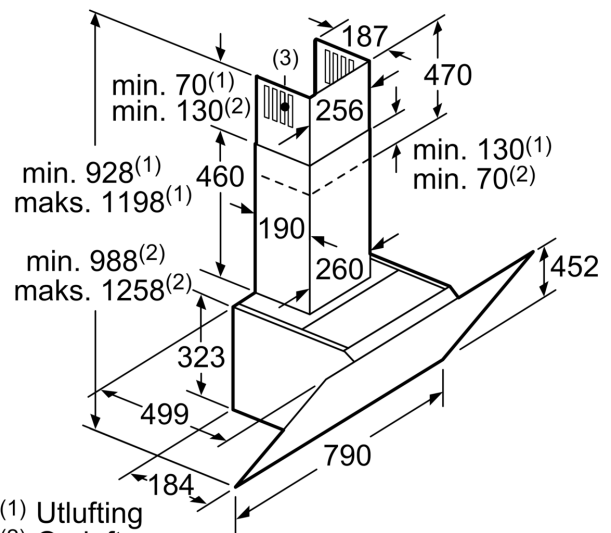

Teknisk data

Type:	Wall-mounted
Langden på strømledningen:	130.0 cm
Apparatets høyde:	323 mm
Minsteavstand til el. kokepl.:	450 mm
Minsteavstand til gassbluss:	650 mm
Nettovekt:	21.1 kg
Kontrolltype:	Elektronisk
Antall mulige innstillinger av hastighet: ..3-trinns + intensiv innstilling	
Maks. ytelse utluftsdrift:	416 m ³ /h
Intensivinnstilling luftgjennomstrømming omluft:	469 m ³ /h
Maks. kapasitet omluft:	367 m ³ /h
Utlufstdrift boost:	700 m ³ /h
Maksimal luftstrøm:	416 m ³ /h
Antall lamper:	2
Lydnivå:	58 dB(A) re 1 pW
Diameter kanalsett:	120 / 150 mm
Materiale, fettfilter:	Vaskbar aluminium
EAN-kode:	4242005172986
Tilkoblingsgrad:	263 W
Sikring:	10 A
Spennning:	220-240 V
Frekvens:	50; 60 Hz
Støpseltype:	Schuko-/Gardy støpsel med jord
Installasjonstype:	Veggmontert

**Serie 4, Veggmontert ventilator, 80 cm, Klart glass m svart trykk
DWK87CM60**

Mål i mm

A: Elektrisk

B: Gass - fra øvre kant av gryteholderen

C: Elektrisk - for Australia og New Zealand

Mål i mm

A: Utlufting
B: Stikkontakt

Fra overkanten av gryteholder

C: Elektrisk
D: Gass

Mål i mm

(1) Utlufting

(2) Omluft

(3) Ventilasjonsåpning ut – monter med spaltene ned ved utlufting

Mål i mm

Apparat i omluftsdrift
uten kanal
Omluftssett kreves

Mål i mm