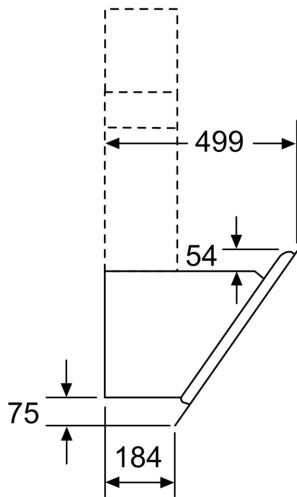

**Serie 4, Veggmontert ventilator, 80 cm, Klart glass m svart trykk
DWK87CM60**

Mål i mm

A: Elektrisk

B: Gass - fra øvre kant av gryteholderen

C: Elektrisk - for Australia og New Zealand

Mål i mm

A: Utlufting
B: Stikkontakt

Fra overkanten av gryteholder

C: Elektrisk
D: Gass

Mål i mm

(1) Utlufting

(2) Omluft

(3) Ventilasjonsåpning ut – monter med spaltene ned ved utlufting

Mål i mm

Apparat i omluftsdrift
uten kanal
Omluftssett kreves

Mål i mm