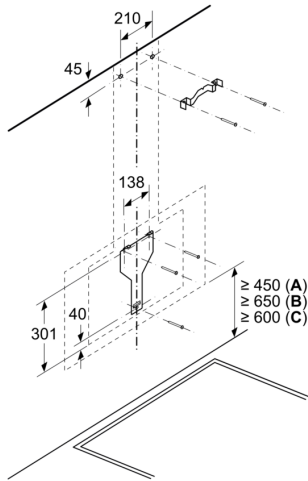

**Serie 4, Veggmontert ventilator, 80 cm, Klart glass m svart trykk
DWK87CM60**

Mål i mm

A: Elektrisk

B: Gass - fra øvre kant av gryteholderen

C: Elektrisk - for Australia og New Zealand

Mål i mm

A: Utlufting
B: Stikkontakt

Mål i mm