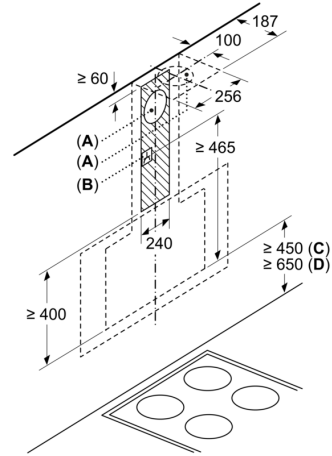

**Serie 4, Veggmontert ventilator, 80 cm, Klart glass m svart trykk
DWK87CM60**

Mål i mm

A: Elektrisk

B: Gass - fra øvre kant av gryteholderen

C: Elektrisk - for Australia og New Zealand

Mål i mm

A: Utlufting
B: Stikkontakt

Fra overkanten av gryteholder

C: Elektrisk
D: Gass

Mål i mm

(1) Utlufting

(2) Omluft

(3) Ventilasjonsåpning ut – monter med spaltene ned ved utlufting

Mål i mm

Apparat i omluftsdrift
uten kanal
Omluftssett kreves

Mål i mm