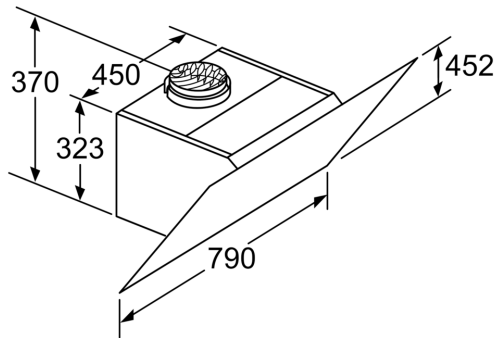

**Serie 4, Veggmontert ventilator, 80 cm, Klart glass m svart trykk
DWK87CM60**

Mål i mm

A: Elektrisk

B: Gass - fra øvre kant av gryteholderen

C: Elektrisk - for Australia og New Zealand

Mål i mm

A: Utlufting
B: Stikkontakt

Fra overkanten av gryteholder

C: Elektrisk
D: Gass

Mål i mm

(1) Utlufting

(2) Omluft

(3) Ventilasjonsåpning ut – monter med spaltene ned ved utlufting

Mål i mm

Apparat i omluftsdrift
uten kanal
Omluftssett kreves

Mål i mm