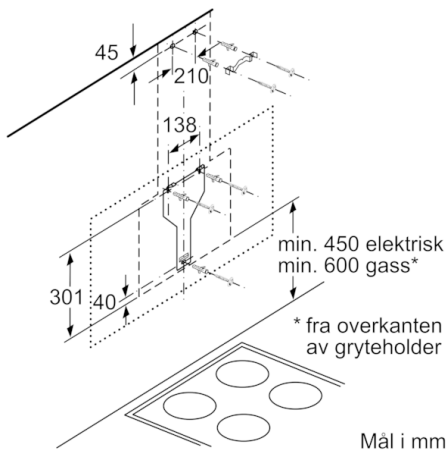

Teknisk data

Type :	Avtrekkskanal
Godkjennelse :	CE, Eurasian, VDE
Lengden på strømledningen (cm) :	130
Høyde uten pipe (mm) :	323
Minsteavstand til el. kokepl. :	450
Minsteavstand til gassbluss :	600
Nettovekt (kg) :	19,103
Kontrolltype :	Elektronisk
Maks. luftgjennomstrømming (m ³ /t) :	409
Intensivinnstilling luftgjennomstrømming omluft (m ³ /t) :	565.0
Maks. luftgjennomstrømming omluft (m ³ /t) :	386
Intensivinnstilling luftgjennomstrømming (m ³ /t) :	676
Antall lamper :	2
Støynivå (dB (A) re 1pW) :	57
Diameter kanalsett (mm) :	150 / 120
Materiale, fettfilter :	Vaskebar aluminium
EAN-kode :	4242005073924
Tilkoblingseffekt (W) :	263
Sikring (A) :	10
Spenning (V) :	220-240
Frekvens (Hz) :	60; 50
Støpseltype :	Schuko-/Gardy støpsel med jord
Installasjonstype :	Veggmontert

* i henhold til EU regulering nr. 65/2014

**Serie | 4, Veggmontert ventilator, 80 cm,
Klart glass m svart trykk
DWK87BM60**

Mål i mm

Mål i mm

Apparat i omluftdrift
uten kanal
Omluftsett kreves

Mål i mm

Mål i mm

(1) Plassering
av stikkontakt

Ta hensyn til den maksimale
tykkelsen til bakstykket.

Mål i mm

Mål i mm