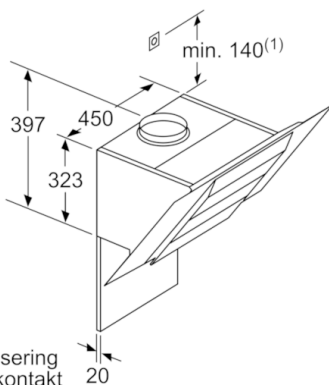

* i henhold til EU regulering nr. 65/2014

**Serie | 4, Veggmontert ventilator, 80 cm,
Klart glass m svart trykk
DWK87BM60**

Mål i mm

Mål i mm

Apparat i omluftdrift
uten kanal
Omluftsett kreves

Mål i mm

Mål i mm

(1) Plassering
av stikkontakt

Ta hensyn til den maksimale
tykkelsen til bakstykket.

Mål i mm

Mål i mm