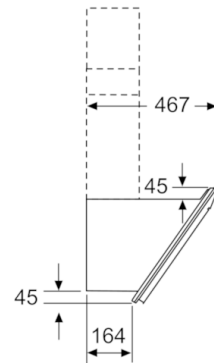

* i henhold til EU regulering nr. 65/2014

**Serie | 4, Veggmontert ventilator, 80 cm,
Klart glass m svart trykk
DWK87BM60**

Mål i mm

Mål i mm

Apparat i omluftdrift
uten kanal
Omluftsett kreves

Mål i mm

Mål i mm

(1) Plassering
av stikkontakt

Ta hensyn til den maksimale
tykkelsen til bakstykket.

Mål i mm

Mål i mm