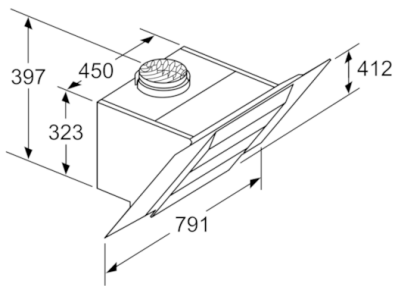

* i henhold til EU regulering nr. 65/2014

**Serie | 4, Veggmontert ventilator, 80 cm,
Klart glass m svart trykk
DWK87BM60**

Mål i mm

Mål i mm

Apparat i omluftdrift
uten kanal
Omluftsett kreves

Mål i mm

Mål i mm

(1) Plassering
av stikkontakt

Ta hensyn til den maksimale
tykkelsen til bakstykket.

Mål i mm

Mål i mm