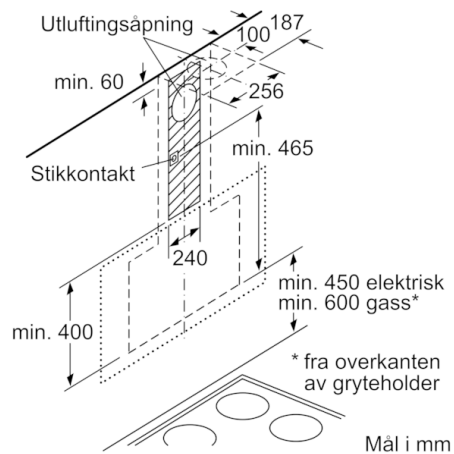

Teknisk data

Type :	Avtrekkskanal
Godkjennelse :	CE, Eurasian, VDE
Lengden på strømledningen (cm) :	130
Høyde uten pipe (mm) :	323
Minsteavstand til el. kokepl. :	450
Minsteavstand til gassbluss :	600
Nettovekt (kg) :	19,103
Kontrolltype :	Elektronisk
Maks. luftgjennomstrømming (m ³ /t) :	409
Intensivinnstilling luftgjennomstrømming omluft (m ³ /t) :	565.0
Maks. luftgjennomstrømming omluft (m ³ /t) :	386
Intensivinnstilling luftgjennomstrømming (m ³ /t) :	676
Antall lamper :	2
Støynivå (dB (A) re 1pW) :	57
Diameter kanalsett (mm) :	150 / 120
Materiale, fettfilter :	Vaskebar aluminium
EAN-kode :	4242005073924
Tilkoblingseffekt (W) :	263
Sikring (A) :	10
Spenning (V) :	220-240
Frekvens (Hz) :	60; 50
Støpseltype :	Schuko-/Gardy støpsel med jord
Installasjonstype :	Veggmontert

* i henhold til EU regulering nr. 65/2014

**Serie | 4, Veggmontert ventilator, 80 cm,
Klart glass m svart trykk
DWK87BM60**

Mål i mm

Mål i mm

Apparat i omluftdrift
uten kanal
Omluftsett kreves

Mål i mm

Mål i mm

(1) Plassering
av stikkontakt

Ta hensyn til den maksimale
tykkelsen til bakstykket.

Mål i mm

Mål i mm