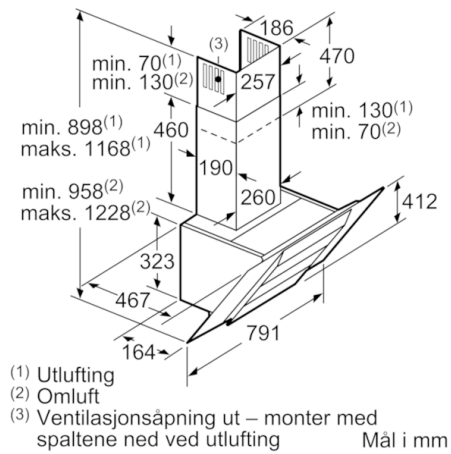

Teknisk data

Type :	Avtrekkskanal
Godkjennelse :	CE, Eurasian, VDE
Lengden på strømledningen (cm) :	130
Høyde uten pipe (mm) :	323
Minsteavstand til el. kokepl. :	450
Minsteavstand til gassbluss :	600
Nettovekt (kg) :	19,103
Kontrolltype :	Elektronisk
Maks. luftgjennomstrømming (m ³ /t) :	409
Intensivinnstilling luftgjennomstrømming omluft (m ³ /t) :	565.0
Maks. luftgjennomstrømming omluft (m ³ /t) :	386
Intensivinnstilling luftgjennomstrømming (m ³ /t) :	676
Antall lamper :	2
Støynivå (dB (A) re 1pW) :	57
Diameter kanalsett (mm) :	150 / 120
Materiale, fettfilter :	Vaskebar aluminium
EAN-kode :	4242005073924
Tilkoblingseffekt (W) :	263
Sikring (A) :	10
Spenning (V) :	220-240
Frekvens (Hz) :	60; 50
Støpseltype :	Schuko-/Gardy støpsel med jord
Installasjonstype :	Veggmontert

* i henhold til EU regulering nr. 65/2014

**Serie | 4, Veggmontert ventilator, 80 cm,
Klart glass m svart trykk
DWK87BM60**

Mål i mm

Mål i mm

Apparat i omluftdrift
uten kanal
Omluftsett kreves

Mål i mm

Mål i mm

(1) Plassering
av stikkontakt

Ta hensyn til den maksimale
tykkelsen til bakstykket.

Mål i mm

Mål i mm