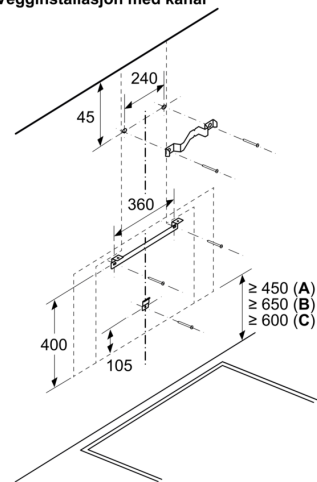

Planlegging og installasjon:

- Dimensjoner utluft (HxBxD): 855-1098 x 790 x 433 mm
- Dimensjoner omluft (HxBxD): 892-1185 x 790 x 433 mm
- Dimensjoner omluftssinstallasjon, chimless (HxBxD): 471mm x 790 mm x 433 mm
- enkel og vektredusert montering takket være det nye, enkle monteringsystemet
- Diameter kanal Ø 150 mm (Ø 150 mm vedlagt)
- Ledning på 1.3 m med kontakt
- Med tilbakeslagsventil

test

Serie 6, Veggmontert ventilator, 80 cm, Klart glass m svart trykk DWK81AN60

Mål i mm

- A: Utluftingsåpning
- B: Stikkontakt
- C: Elektrisk
- D: Gass - fra øvre kant av gryteholderen
- E: Elektrisk - for Australia og New Zealand

Mål i mm
Vegginstallasjon med kanal

- A: Elektrisk
- B: Gass - fra øvre kant av gryteholderen
- C: Elektrisk - for Australia og New Zealand

Mål i mm

- A: Maks. dybde på overskapene på siden (inkl. dør) på grunn av montering av glassplaten