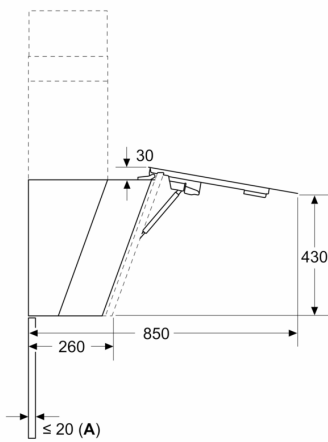

Planlegging og installasjon:

- Dimensjoner utluft (HxBxD): 855-1098 x 790 x 433 mm
- Dimensjoner omluft (HxBxD): 892-1185 x 790 x 433 mm
- Dimensjoner omluftssinstallasjon, chimless (HxBxD): 471mm x 790 mm x 433 mm
- enkel og vektredusert montering takket være det nye, enkle monteringsystemet
- Diameter kanal Ø 150 mm (Ø 150 mm vedlagt)
- Ledning på 1.3 m med kontakt
- Med tilbakeslagsventil

Mål i mm
Vegginstallasjon med kanal

- A: Elektrisk
- B: Gass - fra øvre kant av gryteholderen
- C: Elektrisk - for Australia og New Zealand

Mål i mm

- A: Maks. dybde på overskapene på siden (inkl. dør) på grunn av montering av glassplaten

Apparatet må installeres før overskapene hvis de er dypere enn 370 mm

Mål i mm
Apparat i avtrekksmodus

Mål i mm
Apparat i sirkulasjonsmodus

Mål i mm
Apparat i sirkulasjonsmodus uten kanal

Stikkkontakten kan plasseres ved siden av eller over apparatet

A: Stikkontakt kun utenfor det markerte området

Mål i mm

A: Maks. tykkelse bakvegg