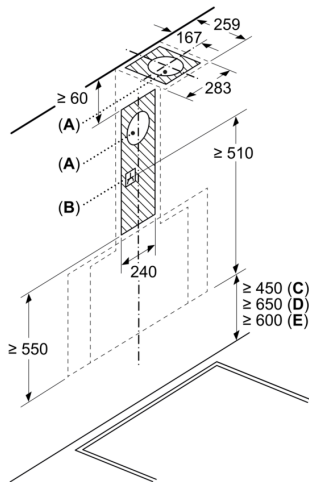

Serie 6, Veggmontert ventilator, 80 cm, Klart glass m svart trykk DWK81AN60

Mål i mm