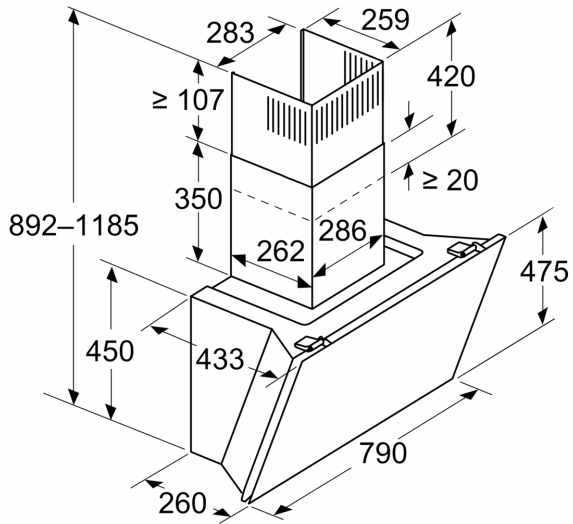

Mål i mm
Apparat i sirkulasjonsmodus