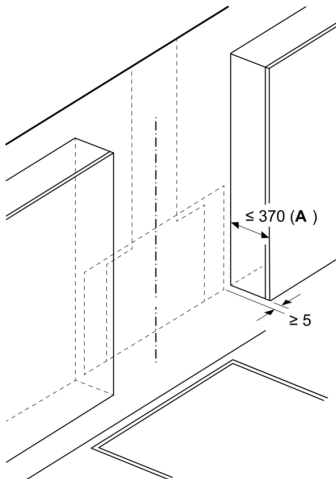

Planlegging og installasjon:

- Dimensjoner utluft (HxBxD): 855-1098 x 790 x 433 mm
- Dimensjoner omluft (HxBxD): 892-1185 x 790 x 433 mm
- Dimensjoner omluftssinstallasjon, chimless (HxBxD): 471mm x 790 mm x 433 mm
- enkel og vektredusert montering takket være det nye, enkle monteringsystemet
- Diameter kanal Ø 150 mm (Ø 150 mm vedlagt)
- Ledning på 1.3 m med kontakt
- Med tilbakeslagsventil

test

Serie 6, Veggmontert ventilator, 80 cm, Klart glass m svart trykk DWK81AN60

Mål i mm

- A: Utluftingsåpning
- B: Stikkontakt
- C: Elektrisk
- D: Gass - fra øvre kant av gryteholderen
- E: Elektrisk - for Australia og New Zealand

Mål i mm
Vegginstallasjon med kanal

- A: Elektrisk
- B: Gass - fra øvre kant av gryteholderen
- C: Elektrisk - for Australia og New Zealand

Mål i mm

- A: Maks. dybde på overskapene på siden (inkl. dør) på grunn av montering av glassplaten