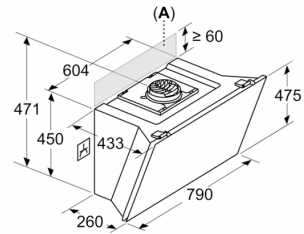

Planlegging og installasjon:

- Dimensjoner utluft (HxBxD): 855-1098 x 790 x 433 mm
- Dimensjoner omluft (HxBxD): 892-1185 x 790 x 433 mm
- Dimensjoner omluftssinstallasjon, chimless (HxBxD): 471mm x 790 mm x 433 mm
- enkel og vektredusert montering takket være det nye, enkle monteringsystemet
- Diameter kanal Ø 150 mm (Ø 150 mm vedlagt)
- Ledning på 1.3 m med kontakt
- Med tilbakeslagsventil

Mål i mm
Vegginstallasjon med kanal

- A: Elektrisk
- B: Gass - fra øvre kant av gryteholderen
- C: Elektrisk - for Australia og New Zealand

Mål i mm

- A: Maks. dybde på overskapene på siden (inkl. dør) på grunn av montering av glassplaten

Apparatet må installeres før overskapene hvis de er dypere enn 370 mm

Mål i mm
Apparat i avtrekksmodus

Mål i mm
Apparat i sirkulasjonsmodus

Mål i mm
Apparat i sirkulasjonsmodus uten kanal

Stikkkontakten kan plasseres ved siden av eller over apparatet

A: Stikkontakt kun utenfor det markerte området

Mål i mm

A: Maks. tykkelse bakvegg