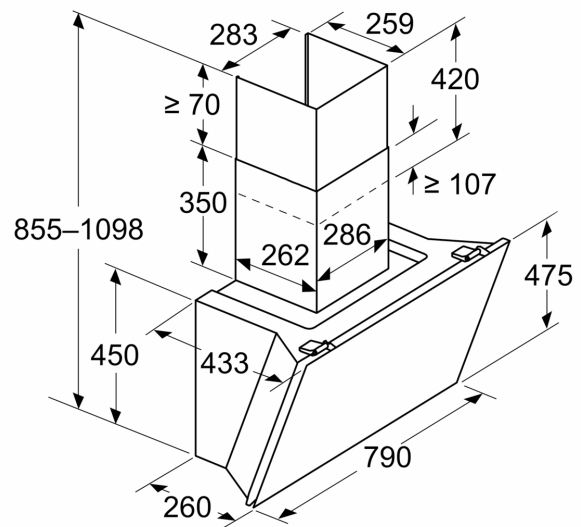

- A: Maks. dybde på overskapene på siden (inkl. dør) på grunn av montering av glassplaten

Apparatet må installeres før overskapene hvis de er dypere enn 370 mm

Mål i mm
Apparat i avtrekksmodus