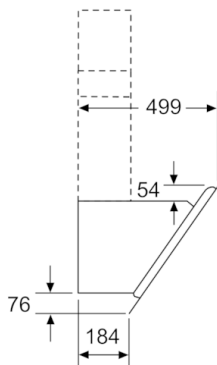

Dimensjoner:

- For utlufts- eller omluftsdrift
- Kompatibel med CleanAir modul eller med standard kullfilter
- Lett å installere
- Kan installeres uten luftekanal ved omluftsdrift

* i henhold til EU regulering nr. 65/2014

**Serie | 4, Veggmontert ventilator, 60 cm,
Klart glass m svart trykk
DWK67HM60**

Mål i mm

Mål i mm

Mål i mm

Apparat i omluftdrift
uten kanal
Omluftsett kreves

Mål i mm

Ta hensyn til den maksimale
tykkelsen til bakstykket.

Mål i mm

Mål i mm