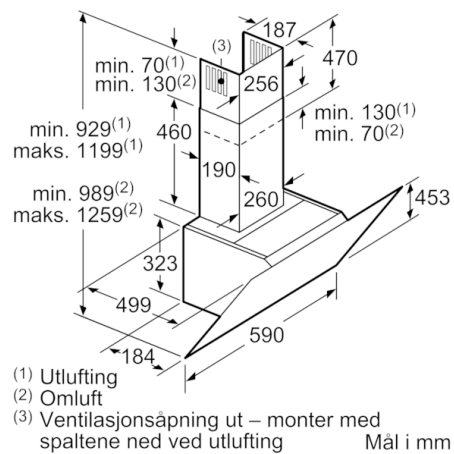

Dimensjoner:

- For utlufts- eller omluftsdrift
- Kompatibel med CleanAir modul eller med standard kullfilter
- Lett å installere
- Kan installeres uten luftekanal ved omluftsdrift

* i henhold til EU regulering nr. 65/2014

**Serie | 4, Veggmontert ventilator, 60 cm,
Klart glass m svart trykk
DWK67HM60**

Mål i mm

Mål i mm

Mål i mm

Apparat i omluftdrift
uten kanal
Omluftsett kreves

Mål i mm

Ta hensyn til den maksimale
tykkelsen til bakstykket.

Mål i mm

Mål i mm