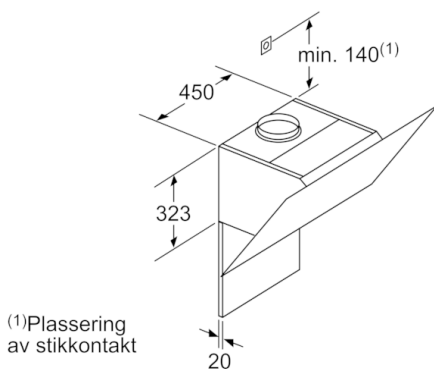

Dimensjoner:

- For utlufts- eller omluftsdrift
- Kompatibel med CleanAir modul eller med standard kullfilter
- Lett å installere
- Kan installeres uten luftekanal ved omluftsdrift

* i henhold til EU regulering nr. 65/2014

**Serie | 4, Veggmontert ventilator, 60 cm,
Klart glass m svart trykk
DWK67HM60**

Mål i mm

Mål i mm

Mål i mm

Apparat i omluftdrift
uten kanal
Omluftsett kreves

Mål i mm

Ta hensyn til den maksimale
tykkelsen til bakstykket.

Mål i mm

Mål i mm