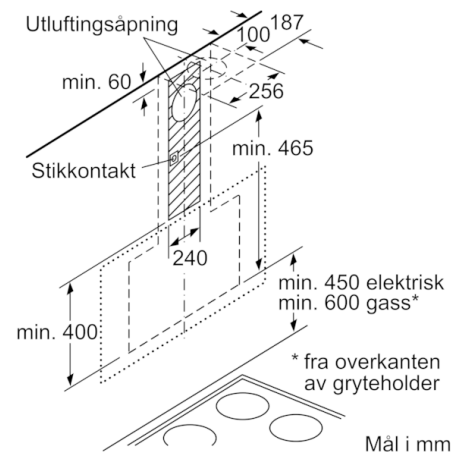

Teknisk data

Type :	Avtrekkskanal
Godkjennelse :	CE, Eurasian, Ukraine, VDE
Lengden på strømledningen (cm) :	130
Høyde uten pipe (mm) :	323
Minsteavstand til el. kokepl. :	450
Minsteavstand til gassbluss :	600
Nettvekt (kg) :	19,646
Kontrolltype :	Elektronisk
Maks. luftgjennomstrømming (m ³ /t) :	416
Intensivinnstilling luftgjennomstrømming omluft (m ³ /t) :	615.0
Maks. luftgjennomstrømming omluft (m ³ /t) :	409
Intensivinnstilling luftgjennomstrømming (m ³ /t) :	700
Antall lamper :	2
Støynivå (dB (A) re 1pW) :	58
Diameter kanalsett (mm) :	120 / 150
Materiale, fettfilter :	Vaskebar aluminium
EAN-kode :	4242002946696
Tilkoblingseffekt (W) :	263
Sikring (A) :	10
Spenning (V) :	220-240
Frekvens (Hz) :	50; 60
Støpseltype :	Schuko-/Gardy støpsel med jord
Installasjonstype :	Veggmontert

Dimensjoner:

- For utlufts- eller omluftsdrift
- Kompatibel med CleanAir modul eller med standard kullfilter
- Lett å installere
- Kan installeres uten luftekanal ved omluftsdrift

* i henhold til EU regulering nr. 65/2014

**Serie | 4, Veggmontert ventilator, 60 cm,
Klart glass m svart trykk
DWK67HM60**

Mål i mm

Mål i mm

Mål i mm

Apparat i omluftdrift
uten kanal
Omluftsett kreves

Mål i mm

Ta hensyn til den maksimale
tykkelsen til bakstykket.

Mål i mm

Mål i mm