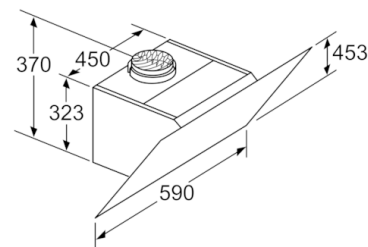

**Serie | 4, Veggmontert ventilator, 60 cm,
Klart glass m svart trykk
DWK67HM60**

Mål i mm

Mål i mm

Mål i mm

Apparat i omluftdrift
uten kanal
Omluftsett kreves

Mål i mm

Ta hensyn til den maksimale
tykkelsen til bakstykket.

Mål i mm

Mål i mm