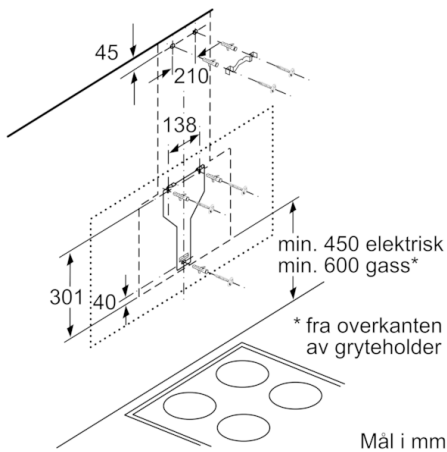

**Serie | 4, Veggmontert ventilator, 60 cm,
Klart glass m svart trykk
DWK67HM60**

Mål i mm