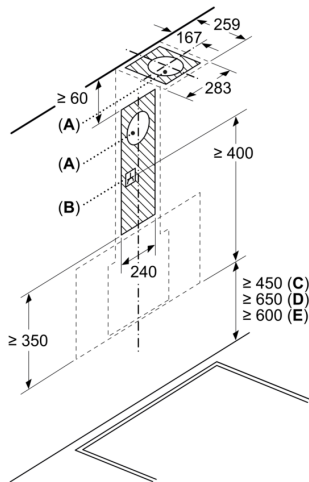

Serie 4, Veggmontert ventilator, 60 cm, Klart glass m svart trykk DWK67FN60

Mål i mm