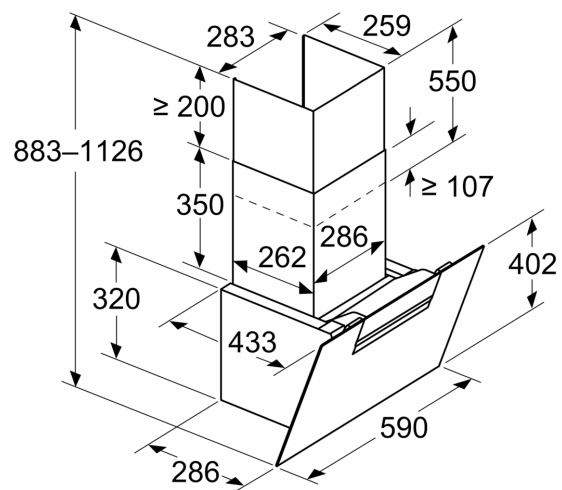

#### Planlegging og installasjon:

- Dimensjoner utluft (HxBxD): 883-1126 x 590 x 433 mm
- Dimensjoner omluft (HxBxD): 883-1213 x 590 x 433 mm
- Diameter kanal Ø 150 mm (Ø 150 mm vedlagt)
- Ledning på 1.3 m med kontakt
- Med tilbakeslagsventil

## Serie 4, Veggmontert ventilator, 60 cm, Klart glass m svart trykk DWK67FN60

Mål i mm

- A: Utluftingsåpning
- B: Stikkontakt
- C: Elektrisk
- D: Gass - fra øvre kant av gryteholderen
- E: Elektrisk - for Australia og New Zealand

Mål i mm  
Vegginstallasjon med kanal

- A: Elektrisk
- B: Gass - fra øvre kant av gryteholderen
- C: Elektrisk - for Australia og New Zealand

Mål i mm

- A: Maks. tykkelse bakvegg

Mål i mm  
Apparat i avtrekksmodus