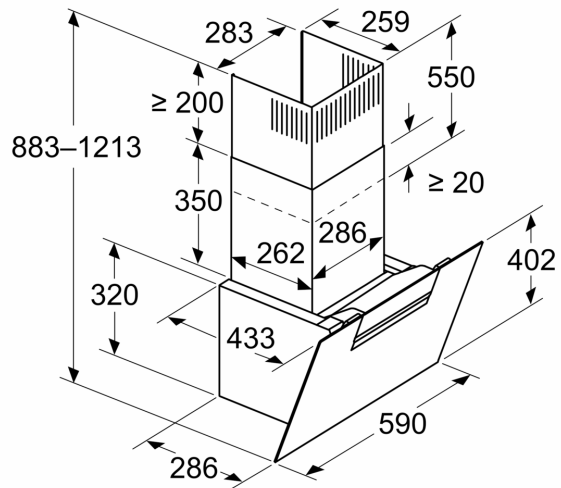

Mål i mm
Apparat i sirkulasjonsmodus