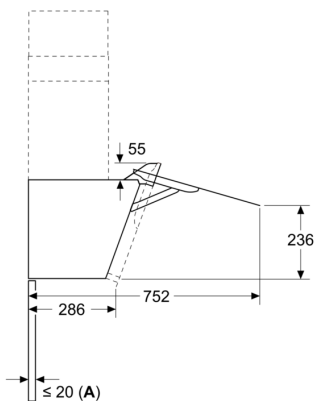

#### Planlegging og installasjon:

- Dimensjoner utluft (HxBxD): 883-1126 x 590 x 433 mm
- Dimensjoner omluft (HxBxD): 883-1213 x 590 x 433 mm
- Diameter kanal Ø 150 mm (Ø 150 mm vedlagt)
- Ledning på 1.3 m med kontakt
- Med tilbakeslagsventil

## Serie 4, Veggmontert ventilator, 60 cm, Klart glass m svart trykk DWK67FN60

Mål i mm

- A: Utluftingsåpning
- B: Stikkontakt
- C: Elektrisk
- D: Gass - fra øvre kant av gryteholderen
- E: Elektrisk - for Australia og New Zealand

Mål i mm  
Vegginstallasjon med kanal

- A: Elektrisk
- B: Gass - fra øvre kant av gryteholderen
- C: Elektrisk - for Australia og New Zealand

Mål i mm

- A: Maks. tykkelse bakvegg

Mål i mm  
Apparat i avtrekksmodus