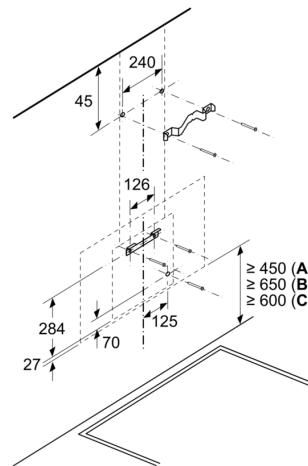

#### Planlegging og installasjon:

- Dimensjoner utluft (HxBxD): 883-1126 x 590 x 433 mm
- Dimensjoner omluft (HxBxD): 883-1213 x 590 x 433 mm
- Diameter kanal Ø 150 mm (Ø 150 mm vedlagt)
- Ledning på 1.3 m med kontakt
- Med tilbakeslagsventil

## Serie 4, Veggmontert ventilator, 60 cm, Klart glass m svart trykk DWK67FN60

Mål i mm

- A: Utluftingsåpning
- B: Stikkontakt
- C: Elektrisk
- D: Gass - fra øvre kant av gryteholderen
- E: Elektrisk - for Australia og New Zealand

Mål i mm  
Vegginstallasjon med kanal

- A: Elektrisk
- B: Gass - fra øvre kant av gryteholderen
- C: Elektrisk - for Australia og New Zealand

Mål i mm

- A: Maks. tykkelse bakvegg

Mål i mm  
Apparat i avtrekksmodus