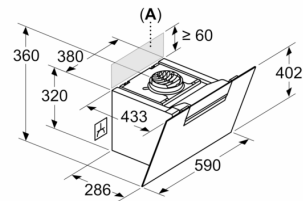

#### Planlegging og installasjon:

- Dimensjoner utluft (HxBxD): 883-1126 x 590 x 433 mm
- Dimensjoner omluft (HxBxD): 883-1213 x 590 x 433 mm
- Diameter kanal Ø 150 mm (Ø 150 mm vedlagt)
- Ledning på 1.3 m med kontakt
- Med tilbakeslagsventil

## Serie 4, Veggmontert ventilator, 60 cm, Klart glass m svart trykk DWK67FN60

Mål i mm

- A: Utluftingsåpning
- B: Stikkontakt
- C: Elektrisk
- D: Gass - fra øvre kant av gryteholderen
- E: Elektrisk - for Australia og New Zealand

Mål i mm  
Vegginstallasjon med kanal

- A: Elektrisk
- B: Gass - fra øvre kant av gryteholderen
- C: Elektrisk - for Australia og New Zealand

Mål i mm

- A: Maks. tykkelse bakvegg

Mål i mm  
Apparat i avtrekksmodus

Mål i mm  
**Apparat i sirkulasjonsmodus**

Mål i mm  
**Apparat i sirkulasjonsmodus uten kanal**

Stikkkontakten kan plasseres ved siden av eller over apparatet

**A:** Stikkontakt kun utenfor det markerte området