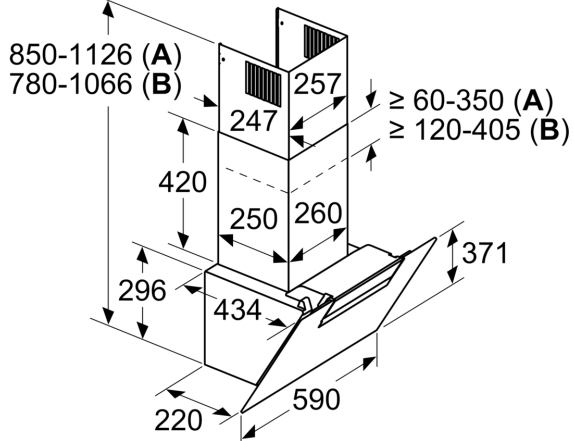

\* i henhold til EU regulering nr. 65/2014

**Serie 2, Veggmontert ventilator, 60 cm, Sort DWK67EM60**

Mål i mm

**A:** Omluft  
**B:** Utlufting - monter med spaltene ned

mål i mm

Mål i mm

**A:** Integrert Clean Air  
**B:** Utlufting eller standard omluftsett  
 Ta hensyn til den maksimale tykkelsen til bakstykket.