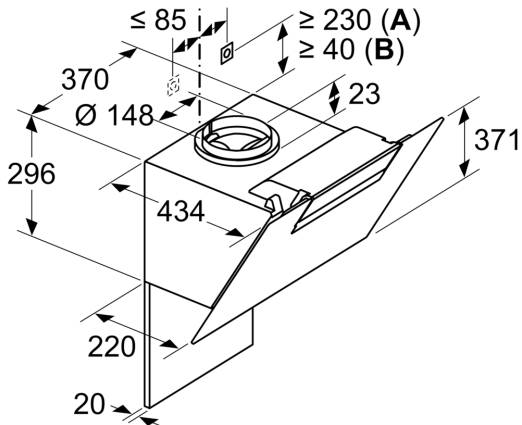

\* i henhold til EU regulering nr. 65/2014

**Serie 2, Veggmontert ventilator, 60 cm, Sort DWK67EM60**

Mål i mm

**A:** Omluft  
**B:** Utlufting - monter med spaltene ned

mål i mm

Mål i mm

**A:** Integrert Clean Air  
**B:** Utlufting eller standard omluftsett  
 Ta hensyn til den maksimale tykkelsen til bakstykket.

Mål i mm

Fra overkanten av gryteholder

**A:** Elektrisk  
**B:** Gass

Mål i mm

**A:** Utluftingsåpning

**B:** Stikkontakt

**C:** Clean Air Plus sirkulasjonssett

**D:** Utlufting eller standard sirkulasjonssett