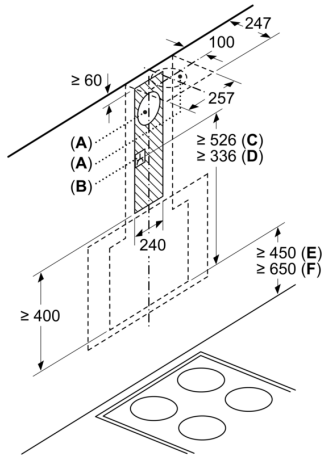

\* i henhold til EU regulering nr. 65/2014

**Serie 2, Veggmontert ventilator, 60 cm, Sort DWK67EM60**

Mål i mm

**A:** Omluft  
**B:** Utlufting - monter med spaltene ned

mål i mm

Mål i mm

**A:** Integrert Clean Air  
**B:** Utlufting eller standard omluftsett  
 Ta hensyn til den maksimale tykkelsen til bakstykket.

Mål i mm

Fra overkanten av gryteholder

**A:** Elektrisk  
**B:** Gass

Mål i mm

**A:** Utluftingsåpning

**B:** Stikkontakt

**C:** Clean Air Plus sirkulasjonssett

**D:** Utlufting eller standard sirkulasjonssett