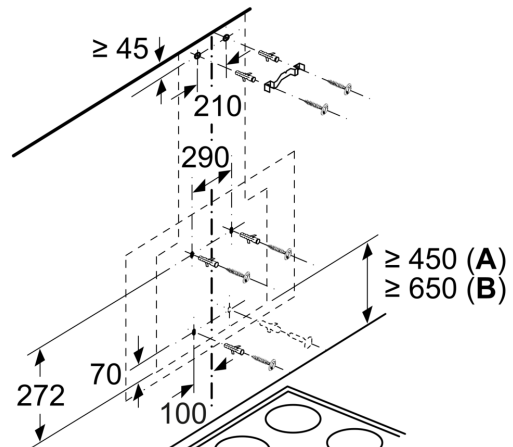

\* i henhold til EU regulering nr. 65/2014

**Serie 2, Veggmontert ventilator, 60 cm, Sort DWK67EM60**

Mål i mm

**A:** Omluft  
**B:** Utlufting - monter med spaltene ned

mål i mm

Mål i mm

**A:** Integrert Clean Air  
**B:** Utlufting eller standard omluftsett  
 Ta hensyn til den maksimale tykkelsen til bakstykket.

Mål i mm

Fra overkanten av gryteholder

**A:** Elektrisk  
**B:** Gass

Mål i mm

**A:** Utluftingsåpning

**B:** Stikkontakt

**C:** Clean Air Plus sirkulasjonssett

**D:** Utlufting eller standard sirkulasjonssett