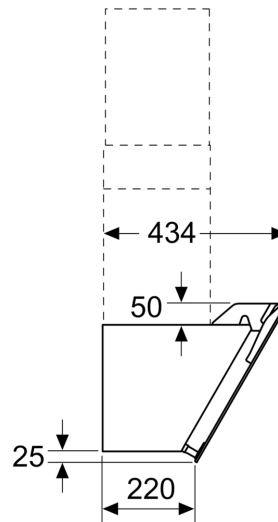

\* i henhold til EU regulering nr. 65/2014

**Serie 2, Veggmontert ventilator, 60 cm, Sort DWK67EM60**

Mål i mm

**A:** Omluft  
**B:** Utlufting - monter med spaltene ned

mål i mm

Mål i mm

**A:** Integrert Clean Air  
**B:** Utlufting eller standard omluftsett  
 Ta hensyn til den maksimale tykkelsen til bakstykket.

Mål i mm

Fra overkanten av gryteholder

**A:** Elektrisk  
**B:** Gass

Mål i mm

**A:** Utluftingsåpning

**B:** Stikkontakt

**C:** Clean Air Plus sirkulasjonssett

**D:** Utlufting eller standard sirkulasjonssett