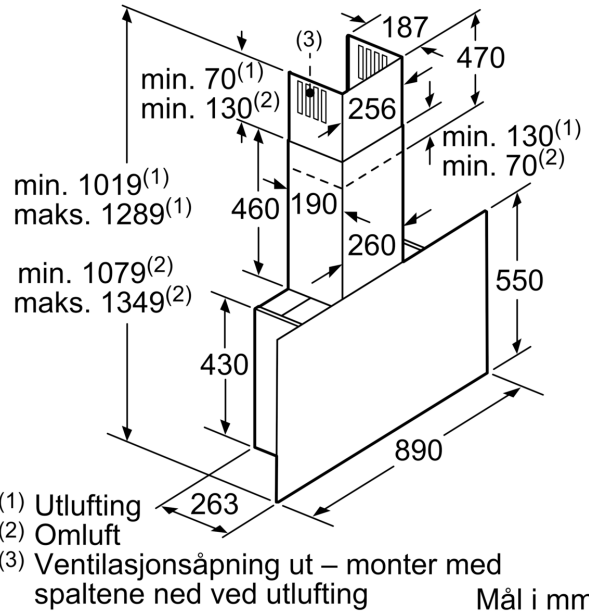

Teknisk data

Type:	Wall-mounted
Lengden på strømledningen:	130.0 cm
Apparatets høyde:	430 mm
Minsteavstand til el. kokepl.:	450 mm
Nettovekt:	25.2 kg
Kontrolltype:	Elektronisk
Antall mulige innstillinger av hastighet:	3-trinns + 2 intensiv
Maks. ytelse utluftsdrift:	394 m ³ /h
Intensivinnstilling luftgjennomstrømming omluft:	404 m ³ /h
Maks. kapasitet omluft:	249 m ³ /h
Utluftdrift boost:	717 m ³ /h
Maksimal luftstrøm:	394 m ³ /h
Antall lamper:	2
Lydnivå:	57 dB(A) re 1 pW
Diameter kanalsett:	120 / 150 mm
Materiale, fettfilter:	Vaskbar aluminium
EAN-kode:	4242002946566
Tilkoblingsgrad:	146 W
Sikring:	10 A
Spenning:	220-240 V
Frekvens:	50; 60 Hz
Støpseltype:	Schuko-/Gardy støpsel med jord
Installasjonstype:	Veggmontert
Moduser for forsinket avstengning:	1-99 min

* i henhold til EU regulering nr. 65/2014

Serie 8, Veggmontert ventilator, 90 cm, Klart glass m svart trykk DWF97RU60

(1) Plassering av stikkontakt

Ta hensyn til den maksimale tykkelsen til bakstykket.

Mål i mm

(1) Utlufting

(2) Omluft

(3) Ventilasjonsåpning ut – monter med spaltene ned ved utlufting

Mål i mm

Apparat i omluftsdrift uten kanal
Omluftssett kreves

Mål i mm

Mål i mm