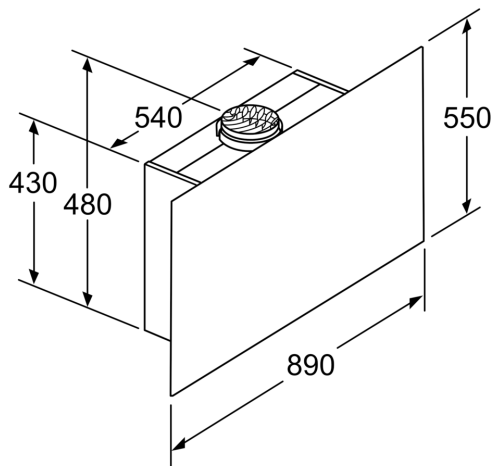

Apparat i omluftsdrift uten kanal
Omluftssett kreves

Mål i mm