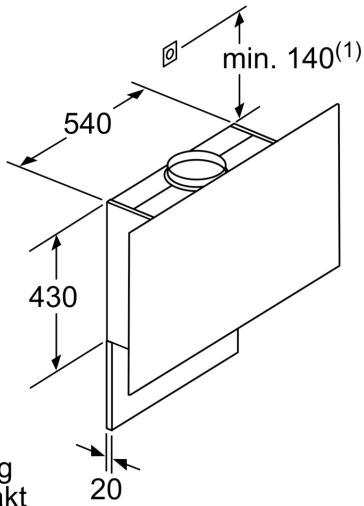

* i henhold til EU regulering nr. 65/2014

Serie 8, Veggmontert ventilator, 90 cm, Klart glass m svart trykk DWF97RU60

(1) Plassering av stikkontakt

Ta hensyn til den maksimale tykkelsen til bakstykket.

Mål i mm