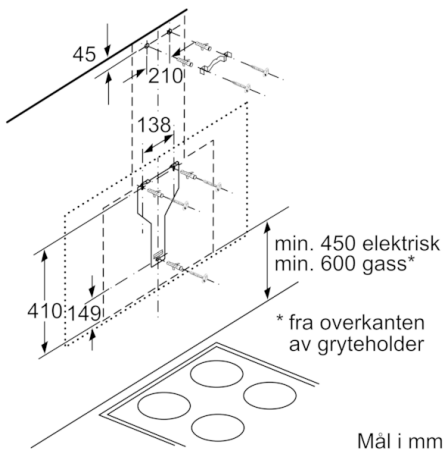

**Serie | 6, Veggmontert ventilator, 90 cm,
Klart glass m svart trykk
DWF97KQ60**

Mål i mm