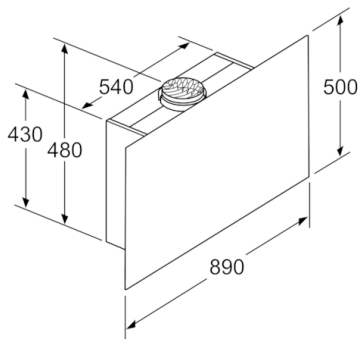

Apparat i omluftdrift
uten kanal
Omluftssett kreves

Mål i mm

Mål i mm