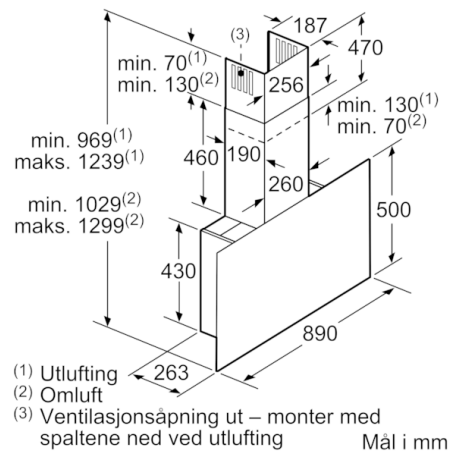

### **Dimensjoner:**

- For utlufts- eller omluftsdrift
- Kompatibel med CleanAir modul eller med standard kullfilter
- Lett å installere
- Kan installeres uten luftekanal ved omluftsdrift

*\* i henhold til EU regulering nr. 65/2014*

**Serie | 6, Veggmontert ventilator, 90 cm,  
Klart glass m svart trykk  
DWF97KQ60**

Mål i mm

Mål i mm

Apparat i omluftdrift  
uten kanal  
Omluftssett kreves

Mål i mm

Mål i mm

Mål i mm

(1) Plassering  
av stikkontakt