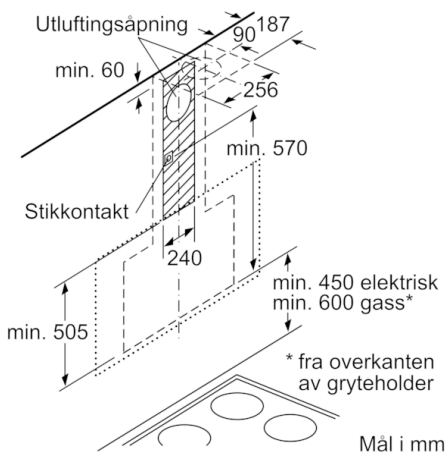

### **Dimensjoner:**

- For utlufts- eller omluftsdrift
- Kompatibel med CleanAir modul eller med standard kullfilter
- Lett å installere
- Kan installeres uten luftekanal ved omluftsdrift

*\* i henhold til EU regulering nr. 65/2014*

**Serie | 6, Veggmontert ventilator, 90 cm,  
Klart glass m svart trykk  
DWF97KQ60**

Mål i mm

Mål i mm

Apparat i omluftdrift  
uten kanal  
Omluftssett kreves

Mål i mm

Mål i mm

Mål i mm

(1) Plassering  
av stikkontakt

Ta hensyn til den maksimale  
tykkelsen til bakstykket.

Mål i mm