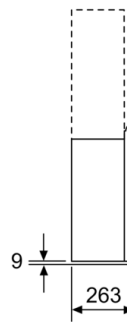

**Serie | 6, Veggmontert ventilator, 90 cm,  
Klart glass m svart trykk  
DWF97KQ60**

Mål i mm

Mål i mm

Apparat i omluftdrift  
uten kanal  
Omluftssett kreves

Mål i mm

Mål i mm

Mål i mm

(1) Plassering  
av stikkontakt