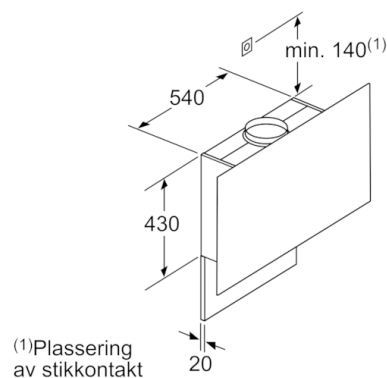

**Serie | 6, Veggmontert ventilator, 90 cm,  
Klart glass m svart trykk  
DWF97KQ60**

Mål i mm

Mål i mm

Apparat i omluftdrift  
uten kanal  
Omluftssett kreves

Mål i mm

Mål i mm

Mål i mm

(1) Plassering  
av stikkontakt

Ta hensyn til den maksimale  
tykkelsen til bakstykket.

Mål i mm