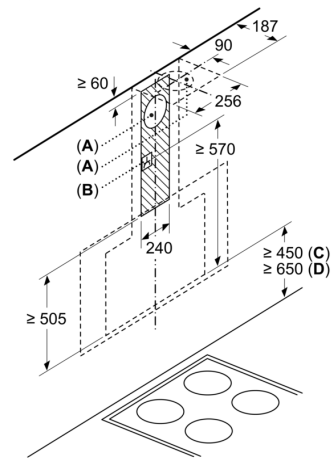

Apparat i omluftsdrift uten kanal  
Omluftssett kreves

Mål i mm

Mål i mm

Ta hensyn til den maksimale tykkelsen til bakstykket.

Mål i mm

Mål i mm

Fra overkanten av gryteholder

**A:** Elektrisk  
**B:** Gass

Mål i mm

**A:** Utlufting  
**B:** Stikkontakt

Fra overkanten av gryteholder

**C:** Elektrisk  
**D:** Gass