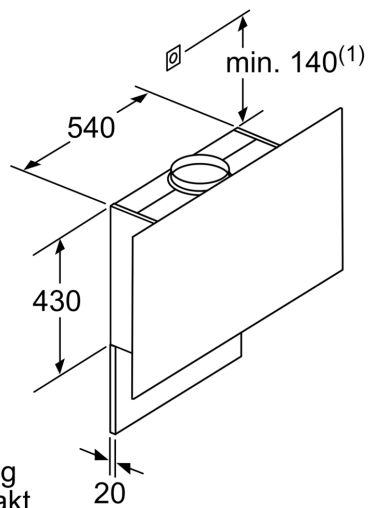

### **Dimensjoner:**

- For utlufts- eller omluftsdrift
- Kan installeres uten luftekanal ved omluftsdrift
- Kompatibel med CleanAir modul eller med standard kullfilter
- Leveres med tilbakeslagsventil

**Serie 6, Veggmontert ventilator, 60 cm, Klart glass m svart trykk  
DWF67KM60**

Apparat i omluftsdrift uten kanal  
Omluftssett kreves

Mål i mm

Mål i mm

Ta hensyn til den maksimale tykkelsen til bakstykket.

Mål i mm

Mål i mm

Fra overkanten av gryteholder

**A:** Elektrisk  
**B:** Gass

Mål i mm

**A:** Utlufting  
**B:** Stikkontakt

Fra overkanten av gryteholder

**C:** Elektrisk  
**D:** Gass