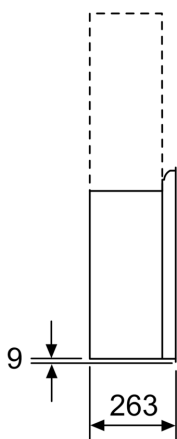

Apparat i omluftsdrift uten kanal  
Omluftssett kreves

Mål i mm

Mål i mm

Ta hensyn til den maksimale tykkelsen til bakstykket.

Mål i mm

Mål i mm

Fra overkanten av gryteholder

**A:** Elektrisk  
**B:** Gass