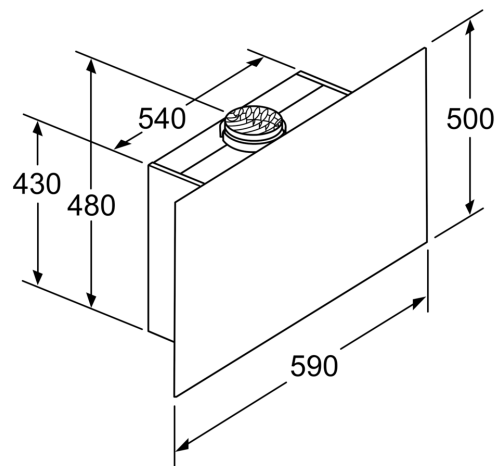

Apparat i omluftsdrift uten kanal  
Omluftssett kreves

Mål i mm

Mål i mm

Ta hensyn til den maksimale tykkelsen til bakstykket.

Mål i mm

Mål i mm

Fra overkanten av gryteholder

**A:** Elektrisk  
**B:** Gass