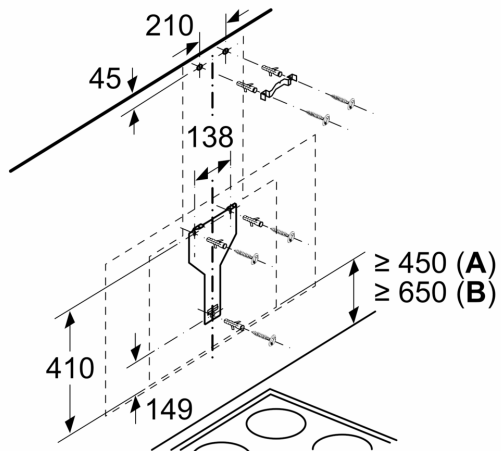

Apparat i omluftsdrift uten kanal  
Omluftssett kreves

Mål i mm

Mål i mm

Ta hensyn til den maksimale tykkelsen til bakstykket.

Mål i mm

Mål i mm

Fra overkanten av gryteholder

**A:** Elektrisk  
**B:** Gass

Mål i mm

**A:** Utlufting  
**B:** Stikkontakt

Fra overkanten av gryteholder

**C:** Elektrisk  
**D:** Gass