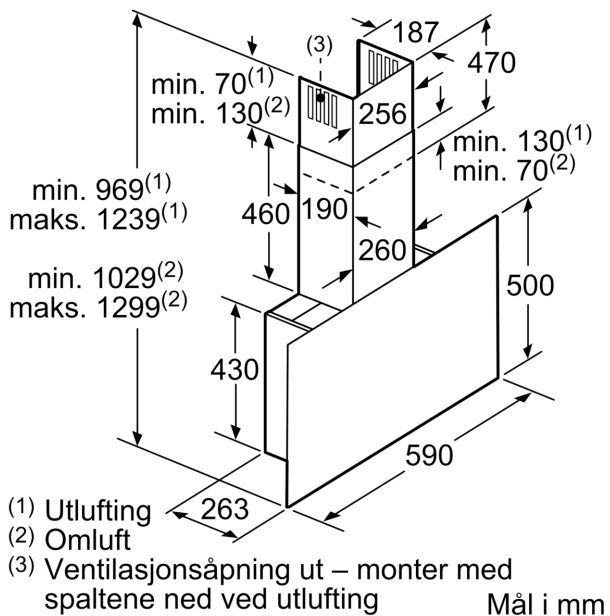

**Serie 6, Veggmontert ventilator, 60 cm, Klart glass m svart trykk
DWF67KM60**

Apparat i omluftsdrift uten kanal
Omluftssett kreves

Mål i mm