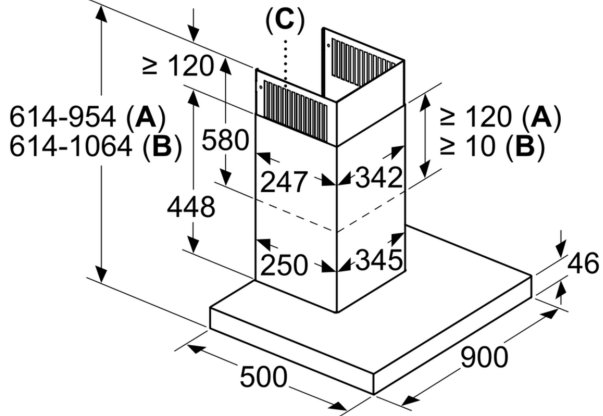

- Med tilbakeslagsventil
- Maks. kapasitet: 722 m<sup>3</sup>/t
- Dimensjoner utluft (HxBxD): 614-954 x 898 x 500 mm
- Dimensjoner omluft (HxBxD): 614-1064 x 898 x 500 mm
- Tilkoblingseffekt: 145 W
- Ledning på 1.3 m med kontakt
- Spenning: 220 - 240 V
- Med Clean Air Plus omluftsett (ekstratilbehør) gjelder:
- Kapasitet omluftsdrift: Maks. normal bruk:343m<sup>3</sup>/h
- Intensivt:442m<sup>3</sup>/h
- Lydnivå omluftsdrift: Maks. normal bruk:66dB(A) re 1 pW
- Intensivt:70 dB(A) re 1 pW
- 700EE

\* i henhold til EU regulering nr. 65/2014

**Serie 6, Veggmontert ventilator, 90 cm, Rustfritt stål  
DWB97CM50**

Mål i mm

- A:** Utlufting
- B:** Omluft
- C:** Ventilasjonsåpning ut – monter med spaltene ned ved utlufting