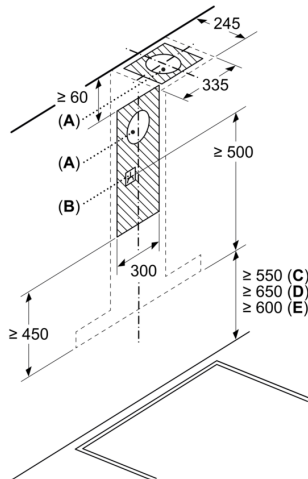

- Med tilbakeslagsventil
- Maks. kapasitet: 722 m<sup>3</sup>/t
- Dimensjoner utluft (HxBxD): 614-954 x 898 x 500 mm
- Dimensjoner omluft (HxBxD): 614-1064 x 898 x 500 mm
- Tilkoblingseffekt: 145 W
- Ledning på 1.3 m med kontakt
- Spenning: 220 - 240 V
- Med Clean Air Plus omluftsett (ekstratilbehør) gjelder:
- Kapasitet omluftsdrift: Maks. normal bruk:343m<sup>3</sup>/h
- Intensivt:442m<sup>3</sup>/h
- Lydnivå omluftsdrift: Maks. normal bruk:66dB(A) re 1 pW
- Intensivt:70 dB(A) re 1 pW
- 700EE

\* i henhold til EU regulering nr. 65/2014

**Serie 6, Veggmontert ventilator, 90 cm, Rustfritt stål  
DWB97CM50**

Mål i mm

- A:** Utlufting
- B:** Omluft
- C:** Ventilasjonsåpning ut – monter med spaltene ned ved utlufting

Mål i mm

Mål i mm

- A:** Utluftingsåpning
- B:** Stikkontakt
- C:** Elektrisk
- D:** Gass - fra øvre kant av gryteholderen
- E:** Elektrisk - for Australia og New Zealand

Mål i mm

- A:** Elektrisk
- B:** Gass - fra øvre kant av gryteholderen
- C:** Elektrisk - for Australia og New Zealand