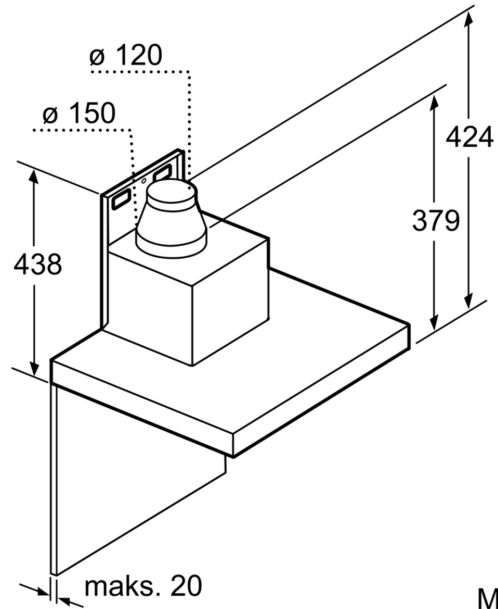

### Teknisk data

Type:	Wall-mounted
Lengden på strømledningen:	130.0 cm
Pipehøyde:	582-908/568-1018 mm
Apparatets høyde:	46 mm
Minsteavstand til el. kokepl.:	550 mm
Minsteavstand til gassbluss:	650 mm
Nettovekt:	17.6 kg
Kontrolltype:	Elektronisk
Antall mulige innstillinger av hastighet: ..3-trinns + intensiv innstilling	
Maks. ytelse utluftsdrift:	440 m <sup>3</sup> /h
Intensivinnstilling luftgjennomstrømming omluft:	442 m <sup>3</sup> /h
Maks. kapasitet omluft:	343 m <sup>3</sup> /h
Utlufstdrift boost:	722 m <sup>3</sup> /h
Maksimal luftstrøm:	440 m <sup>3</sup> /h
Antall lamper:	3
Lydnivå:	55 dB(A) re 1 pW
Diameter kanalsett:	150 / 120 mm
Materiale, fettfilter:	Vaskbar aluminium
EAN-kode:	4242005086603
Tilkoblingsgrad:	145 W
Sikring:	10 A
Spenning:	220-240 V
Frekvens:	60; 50 Hz
Støpseltype:	Schuko-/Gardy støpsel med jord
Installasjonstype:	Veggmontert

- Med tilbakeslagsventil
- Maks. kapasitet: 722 m<sup>3</sup>/t
- Dimensjoner utluft (HxBxD): 614-954 x 898 x 500 mm
- Dimensjoner omluft (HxBxD): 614-1064 x 898 x 500 mm
- Tilkoblingseffekt: 145 W
- Ledning på 1.3 m med kontakt
- Spenning: 220 - 240 V
- Med Clean Air Plus omluftsett (ekstratilbehør) gjelder:
- Kapasitet omluftsdrift: Maks. normal bruk:343m<sup>3</sup>/h
- Intensivt:442m<sup>3</sup>/h
- Lydnivå omluftsdrift: Maks. normal bruk:66dB(A) re 1 pW
- Intensivt:70 dB(A) re 1 pW
- 700EE

\* i henhold til EU regulering nr. 65/2014

**Serie 6, Veggmontert ventilator, 90 cm, Rustfritt stål  
DWB97CM50**

Mål i mm

- A:** Utlufting
- B:** Omluft
- C:** Ventilasjonsåpning ut – monter med spaltene ned ved utlufting

Mål i mm

Mål i mm

- A:** Utluftingsåpning
- B:** Stikkontakt
- C:** Elektrisk
- D:** Gass - fra øvre kant av gryteholderen
- E:** Elektrisk - for Australia og New Zealand

Mål i mm

- A:** Elektrisk
- B:** Gass - fra øvre kant av gryteholderen
- C:** Elektrisk - for Australia og New Zealand