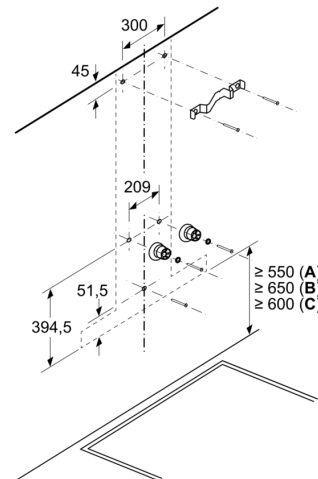

- Med tilbakeslagsventil
- Maks. kapasitet: 722 m<sup>3</sup>/t
- Dimensjoner utluft (HxBxD): 614-954 x 898 x 500 mm
- Dimensjoner omluft (HxBxD): 614-1064 x 898 x 500 mm
- Tilkoblingseffekt: 145 W
- Ledning på 1.3 m med kontakt
- Spenning: 220 - 240 V
- Med Clean Air Plus omluftsett (ekstratilbehør) gjelder:
- Kapasitet omluftsdrift: Maks. normal bruk:343m<sup>3</sup>/h
- Intensivt:442m<sup>3</sup>/h
- Lydnivå omluftsdrift: Maks. normal bruk:66dB(A) re 1 pW
- Intensivt:70 dB(A) re 1 pW
- 700EE

\* i henhold til EU regulering nr. 65/2014

**Serie 6, Veggmontert ventilator, 90 cm, Rustfritt stål  
DWB97CM50**

Mål i mm

- A:** Utlufting
- B:** Omluft
- C:** Ventilasjonsåpning ut – monter med spaltene ned ved utlufting

Mål i mm

Mål i mm

- A:** Utluftingsåpning
- B:** Stikkontakt
- C:** Elektrisk
- D:** Gass - fra øvre kant av gryteholderen
- E:** Elektrisk - for Australia og New Zealand

Mål i mm

- A:** Elektrisk
- B:** Gass - fra øvre kant av gryteholderen
- C:** Elektrisk - for Australia og New Zealand