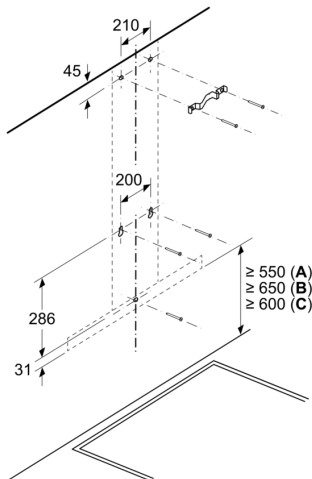

Teknisk data

Type:	Wall-mounted
Lengden på strømledningen:	130.0 cm
Pipehøyde:	583-912/583-1022 mm
Apparatets høyde:	53 mm
Minsteavstand til el. kokepl.:	550 mm
Minsteavstand til gassbluss:	650 mm
Nettvekt:	13.4 kg
Kontrolltype:	Elektronisk
Antall mulige innstillinger av hastighet:	3-trinns + intensiv innstilling
Maks. ytelse utluftsdrift:	372 m ³ /h
Intensivinnstilling luftgjennomstrømming omluft:	441 m ³ /h
Maks. kapasitet omluft:	337 m ³ /h
Utlufstdrift boost:	604 m ³ /h
Maksimal luftstrøm:	372 m ³ /h
Antall lamper:	2
Lydnivå:	60 dB(A) re 1 pW
Diameter kanalsett:	120 / 150 mm
Materiale, fettfilter:	Vaskbar aluminium
EAN-kode:	4242005051137
Tilkoblingsgrad:	220 W
Sikring:	10 A
Spenning:	220-240 V
Frekvens:	50; 60 Hz
Støpseltype:	Schuko-/Gardy støpsel med jord
Installasjonstype:	Vegghentert

**Serie 4, Veggmontert ventilator, 90 cm, Rustfritt stål
DWB96FM50**

- (1) Utlufting
 (2) Omluft
 (3) Ventilasjonsåpning ut – monter med spaltene ned ved utlufting
- Mål i mm

Ved bruk av et bakstykke må det tas hensyn til apparatets design.

Mål i mm

Mål i mm

- A: Elektrisk
 B: Gass - fra øvre kant av gryteholderen
 C: Elektrisk - for Australia og New Zealand

Mål i mm

- A: Utluftingsåpning
 B: Stikkontakt
 C: Elektrisk
 D: Gass - fra øvre kant av gryteholderen
 E: Elektrisk - for Australia og New Zealand