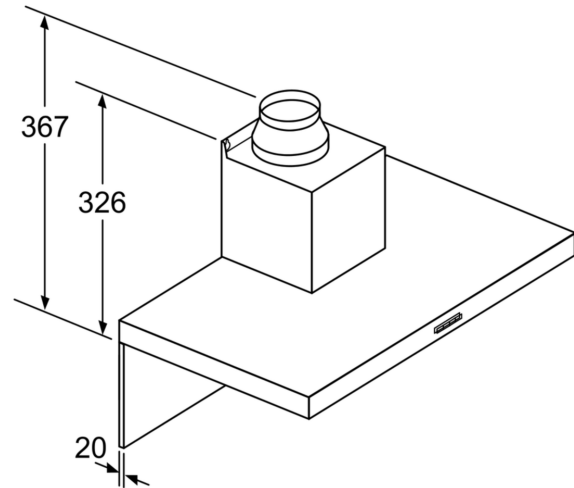

Teknisk data

Type:	Wall-mounted
Lengden på strømledningen:	130.0 cm
Pipehøyde:	583-912/583-1022 mm
Apparatets høyde:	53 mm
Minsteavstand til el. kokepl.:	550 mm
Minsteavstand til gassbluss:	650 mm
Nettvekt:	13.4 kg
Kontrolltype:	Elektronisk
Antall mulige innstillinger av hastighet:	3-trinns + intensiv innstilling
Maks. ytelse utluftsdrift:	372 m ³ /h
Intensivinnstilling luftgjennomstrømming omluft:	441 m ³ /h
Maks. kapasitet omluft:	337 m ³ /h
Utlufstdrift boost:	604 m ³ /h
Maksimal luftstrøm:	372 m ³ /h
Antall lamper:	2
Lydnivå:	60 dB(A) re 1 pW
Diameter kanalsett:	120 / 150 mm
Materiale, fettfilter:	Vaskbar aluminium
EAN-kode:	4242005051137
Tilkoblingsgrad:	220 W
Sikring:	10 A
Spenning:	220-240 V
Frekvens:	50; 60 Hz
Støpseltype:	Schuko-/Gardy støpsel med jord
Installasjonstype:	Vegghentert

**Serie 4, Veggmontert ventilator, 90 cm, Rustfritt stål
DWB96FM50**

- (1) Utlufting
 (2) Omluft
 (3) Ventilasjonsåpning ut – monter med spaltene ned ved utlufting
- Mål i mm

Ved bruk av et bakstykke må det tas hensyn til apparatets design.

Mål i mm

Mål i mm

- A: Elektrisk
 B: Gass - fra øvre kant av gryteholderen
 C: Elektrisk - for Australia og New Zealand

Mål i mm

- A: Utluftingsåpning
 B: Stikkontakt
 C: Elektrisk
 D: Gass - fra øvre kant av gryteholderen
 E: Elektrisk - for Australia og New Zealand