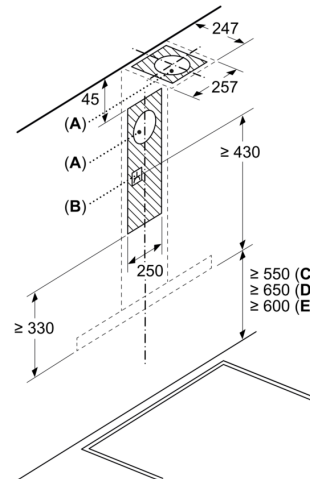

**Serie 4, Veggmontert ventilator, 90 cm, Rustfritt stål
DWB96FM50**

- (1) Utlufting
 (2) Omluft
 (3) Ventilasjonsåpning ut – monter med spaltene ned ved utlufting
- Mål i mm

Ved bruk av et bakstykke må det tas hensyn til apparatets design.

Mål i mm

Mål i mm

- A: Elektrisk
 B: Gass - fra øvre kant av gryteholderen
 C: Elektrisk - for Australia og New Zealand

Mål i mm

- A: Utluftingsåpning
 B: Stikkontakt
 C: Elektrisk
 D: Gass - fra øvre kant av gryteholderen
 E: Elektrisk - for Australia og New Zealand