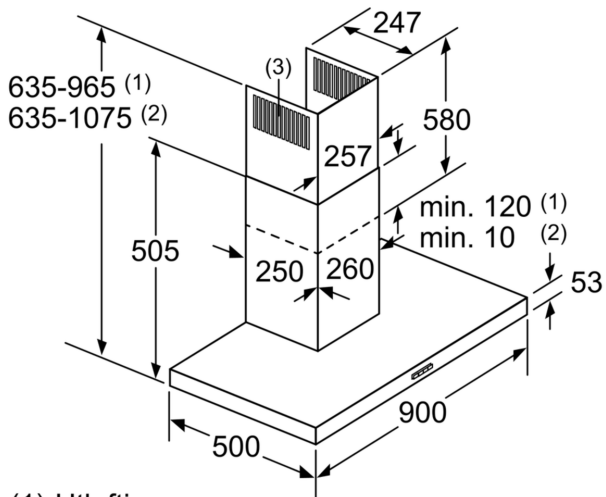

Teknisk data

Type:	Wall-mounted
Lengden på strømledningen:	130.0 cm
Pipehøyde:	583-912/583-1022 mm
Apparatets høyde:	53 mm
Minsteavstand til el. kokepl.:	550 mm
Minsteavstand til gassbluss:	650 mm
Nettvekt:	13.4 kg
Kontrolltype:	Elektronisk
Antall mulige innstillinger av hastighet:	3-trinns + intensiv innstilling
Maks. ytelse utluftsdrift:	372 m ³ /h
Intensivinnstilling luftgjennomstrømming omluft:	441 m ³ /h
Maks. kapasitet omluft:	337 m ³ /h
Utlufstdrift boost:	604 m ³ /h
Maksimal luftstrøm:	372 m ³ /h
Antall lamper:	2
Lydnivå:	60 dB(A) re 1 pW
Diameter kanalsett:	120 / 150 mm
Materiale, fettfilter:	Vaskbar aluminium
EAN-kode:	4242005051137
Tilkoblingsgrad:	220 W
Sikring:	10 A
Spenning:	220-240 V
Frekvens:	50; 60 Hz
Støpseltype:	Schuko-/Gardy støpsel med jord
Installasjonstype:	Vegghentert

**Serie 4, Veggmontert ventilator, 90 cm, Rustfritt stål
DWB96FM50**

- (1) Utlufting
 (2) Omluft
 (3) Ventilasjonsåpning ut – monter med spaltene ned ved utlufting
- Mål i mm

Ved bruk av et bakstykke må det tas hensyn til apparatets design.

Mål i mm

Mål i mm

- A: Elektrisk
 B: Gass - fra øvre kant av gryteholderen
 C: Elektrisk - for Australia og New Zealand

Mål i mm

- A: Utluftingsåpning
 B: Stikkontakt
 C: Elektrisk
 D: Gass - fra øvre kant av gryteholderen
 E: Elektrisk - for Australia og New Zealand