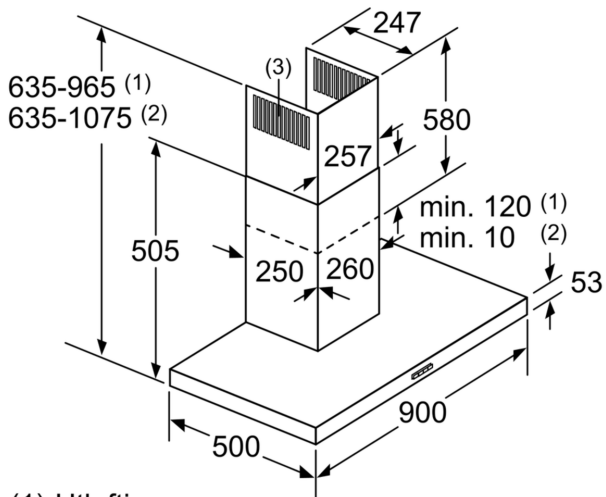

**Serie 4, Veggmontert ventilator, 90 cm, Rustfritt stål
DWB96DM50**

- (1) Utlufting
  (2) Omluft
  (3) Ventilasjonsåpning ut – monter med spaltene ned ved utlufting
2. Mål i mm