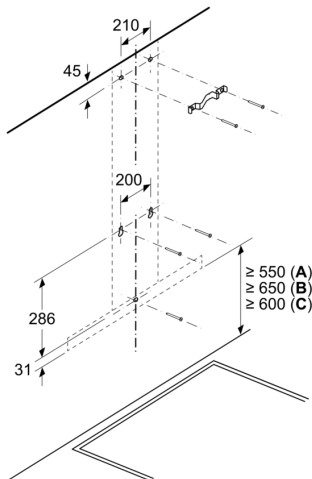

#### Dimensjoner:

- For utlufts- eller omluftsdrift
- Kompatibel med CleanAir modul eller med standard kullfilter
- Leveres med tilbakeslagsventil

**Serie 4, Veggmontert ventilator, 90 cm, Rustfritt stål  
DWB96DM50**

- (1) Utlufting  
 (2) Omluft  
 (3) Ventilasjonsåpning ut – monter med spaltene ned ved utlufting
- Mål i mm

Ved bruk av et bakstykke må det tas hensyn til apparatets design.

Mål i mm

Mål i mm

- A: Elektrisk  
 B: Gass - fra øvre kant av gryteholderen  
 C: Elektrisk - for Australia og New Zealand

Mål i mm

- A: Utluftingsåpning  
 B: Stikkontakt  
 C: Elektrisk  
 D: Gass - fra øvre kant av gryteholderen  
 E: Elektrisk - for Australia og New Zealand