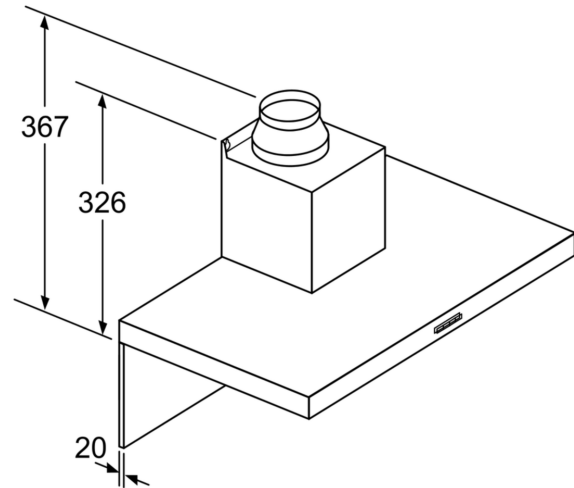

Ved bruk av et bakstykke må det tas hensyn til apparatets design.

Mål i mm

Mål i mm