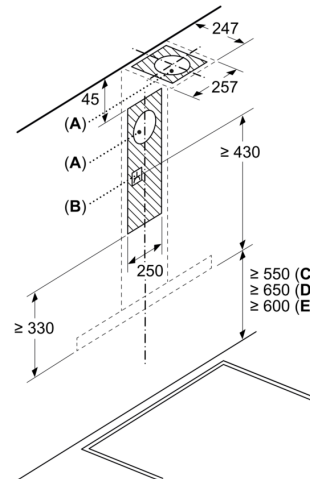

#### Dimensjoner:

- For utlufts- eller omluftsdrift
- Kompatibel med CleanAir modul eller med standard kullfilter
- Leveres med tilbakeslagsventil

**Serie 4, Veggmontert ventilator, 90 cm, Rustfritt stål  
DWB96DM50**

- (1) Utlufting  
 (2) Omluft  
 (3) Ventilasjonsåpning ut – monter med spaltene ned ved utlufting
- Mål i mm

Ved bruk av et bakstykke må det tas hensyn til apparatets design.

Mål i mm

Mål i mm

- A: Elektrisk  
 B: Gass - fra øvre kant av gryteholderen  
 C: Elektrisk - for Australia og New Zealand

Mål i mm

- A: Utluftingsåpning  
 B: Stikkontakt  
 C: Elektrisk  
 D: Gass - fra øvre kant av gryteholderen  
 E: Elektrisk - for Australia og New Zealand