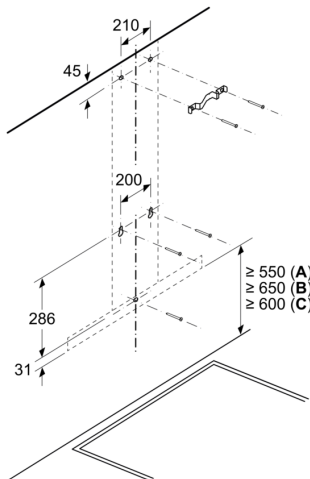

Ved bruk av et bakstykke må det tas hensyn til apparatets design.

Mål i mm

Mål i mm

- A: Elektrisk
 B: Gass - fra øvre kant av gryteholderen
 C: Elektrisk - for Australia og New Zealand

Mål i mm

- A: Utluftingsåpning
 B: Stikkontakt
 C: Elektrisk
 D: Gass - fra øvre kant av gryteholderen
 E: Elektrisk - for Australia og New Zealand