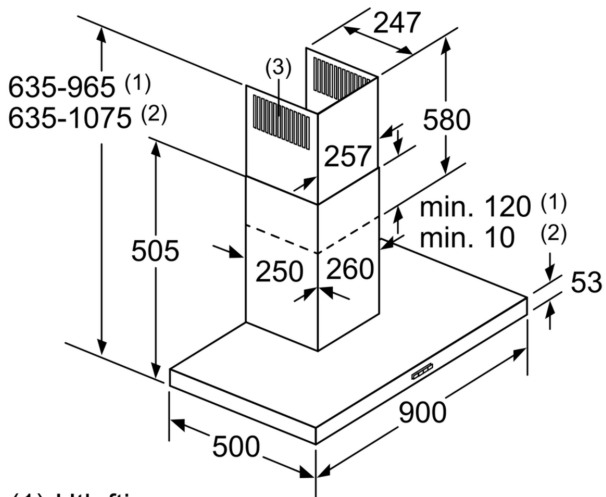

**Serie 2, Veggmontert ventilator, 90 cm, Rustfritt stål
DWB96BC50**

- (1) Utlufting
  (2) Omluft
  (3) Ventilasjonsåpning ut – monter med spaltene ned ved utlufting
2. Mål i mm