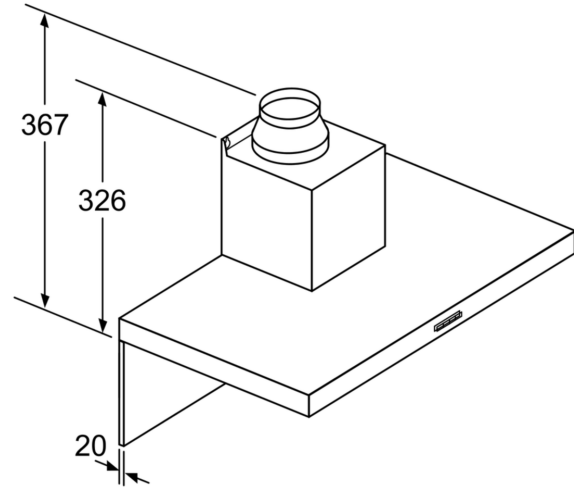

Ved bruk av et bakstykke må det tas hensyn til apparatets design.

Mål i mm

Mål i mm

- A: Elektrisk
 B: Gass - fra øvre kant av gryteholderen
 C: Elektrisk - for Australia og New Zealand

Mål i mm

- A: Utluftingsåpning
 B: Stikkontakt
 C: Elektrisk
 D: Gass - fra øvre kant av gryteholderen
 E: Elektrisk - for Australia og New Zealand