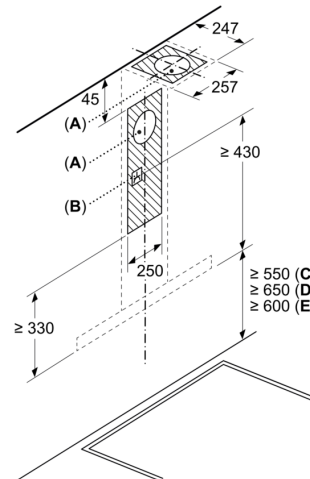

Ved bruk av et bakstykke må det tas hensyn til apparatets design.

Mål i mm

Mål i mm

- A: Elektrisk
 B: Gass - fra øvre kant av gryteholderen
 C: Elektrisk - for Australia og New Zealand

Mål i mm

- A: Utluftingsåpning
 B: Stikkontakt
 C: Elektrisk
 D: Gass - fra øvre kant av gryteholderen
 E: Elektrisk - for Australia og New Zealand