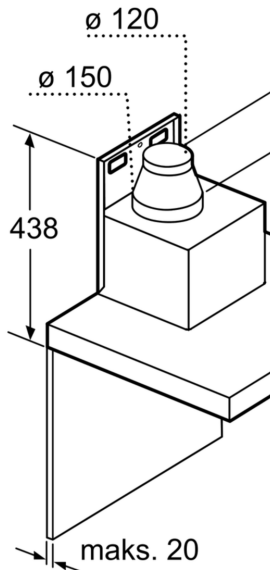

Utluftingsåpni

min. 60

Stikkontakt

* fra overkanten av gryteholder

min. 500

min. 550 elektrisk anbefaling 650
min. 650 gass*

*fra overkanten av gryteholder

51

394,5

min. 550 elektrisk anbefaling 650
min. 650 gass*