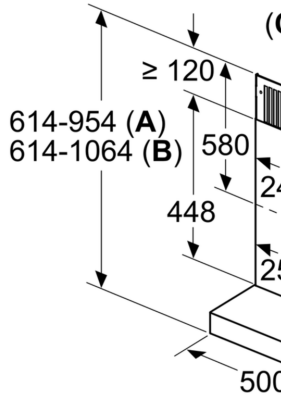

**Serie 6, Veggmontert ventilator, 60 cm, Rustfritt stål
DWB67CM50**

Mål i mm

- **A:** Utlufting
- **B:** Omluft
- **C:** Ventilasjonsåpning spaltene ned ved u