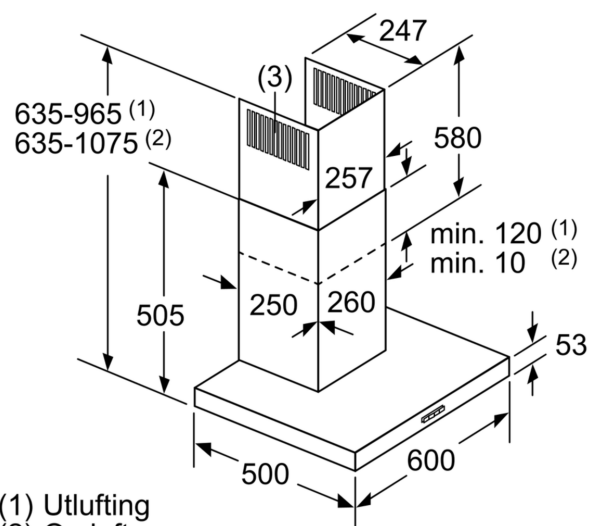

Teknisk data

Type:	Wall-mounted
Lengden på strømledningen:	130.0 cm
Pipehøyde:	583-912/583-1022 mm
Apparatets høyde:	53 mm
Minsteavstand til el. kokepl.:	550 mm
Minsteavstand til gassbluss:	650 mm
Nettovekt:	11.7 kg
Kontrolltype:	Elektronisk
Antall mulige innstillinger av hastighet: ..3-trinns + intensiv innstilling	
Maks. ytelse utluftsdrift:	368 m ³ /h
Intensivinnstilling luftgjennomstrømming omluft:	441 m ³ /h
Maks. kapasitet omluft:	337 m ³ /h
Utluftsdrift boost:	605 m ³ /h
Maksimal luftstrøm:	368 m ³ /h
Antall lamper:	2
Lydnivå:	60 dB(A) re 1 pW
Diameter kanalsett:	120 / 150 mm
Materiale, fettfilter:	Vaskbar aluminium
EAN-kode:	4242005036073
Tilkoblingsgrad:	220 W
Sikring:	10 A
Spennning:	220-240 V
Frekvens:	50; 60 Hz
Støpseltype:	Schuko-/Gardy støpsel med jord
Installasjonstype:	Veggmontert

Dimensjoner:

- For utlufts- eller omluftsdrift
- Kompatibel med CleanAir modul eller med standard kullfilter
- Leveres med tilbakeslagsventil

**Serie 4, Veggmontert ventilator, 60 cm, Rustfritt stål
DWB66FM50**

Ved bruk av et bakstykke må det tas hensyn til apparatets design.

Mål i mm

Mål i mm

A: Elektrisk

B: Gass - fra øvre kant av gryteholderen

C: Elektrisk - for Australia og New Zealand

Mål i mm

A: Utluftingsåpning

B: Stikkontakt

C: Elektrisk

D: Gass - fra øvre kant av gryteholderen

E: Elektrisk - for Australia og New Zealand

(1) Utlufting

(2) Omluft

(3) Ventilasjonsåpning ut – monter med spaltene ned ved utlufting

Mål i mm