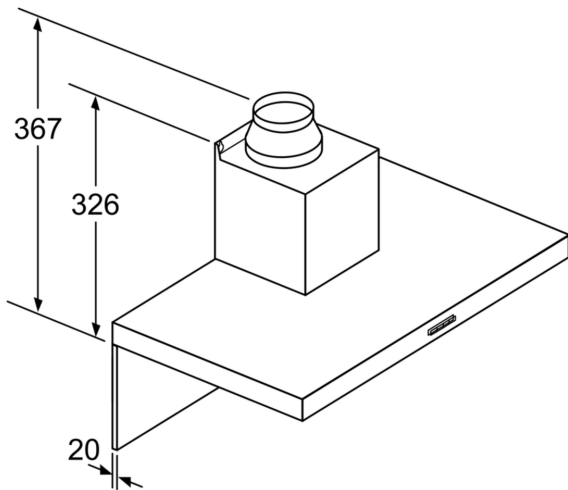

Teknisk data

Type:	Wall-mounted
Lengden på strømledningen:	130.0 cm
Pipehøyde:	583-912/583-1022 mm
Apparatets høyde:	53 mm
Minsteavstand til el. kokepl.:	550 mm
Minsteavstand til gassbluss:	650 mm
Nettovekt:	11.7 kg
Kontrolltype:	Elektronisk
Antall mulige innstillinger av hastighet: ..3-trinns + intensiv innstilling	
Maks. ytelse utluftsdrift:	368 m ³ /h
Intensivinnstilling luftgjennomstrømming omluft:	441 m ³ /h
Maks. kapasitet omluft:	337 m ³ /h
Utluftsdrift boost:	605 m ³ /h
Maksimal luftstrøm:	368 m ³ /h
Antall lamper:	2
Lydnivå:	60 dB(A) re 1 pW
Diameter kanalsett:	120 / 150 mm
Materiale, fettfilter:	Vaskbar aluminium
EAN-kode:	4242005036073
Tilkoblingsgrad:	220 W
Sikring:	10 A
Spennning:	220-240 V
Frekvens:	50; 60 Hz
Støpseltype:	Schuko-/Gardy støpsel med jord
Installasjonstype:	Veggmontert

Ved bruk av et bakstykke må det tas hensyn til apparatets design.

Mål i mm

Mål i mm

A: Elektrisk

B: Gass - fra øvre kant av gryteholderen

C: Elektrisk - for Australia og New Zealand

Mål i mm

A: Utluftingsåpning