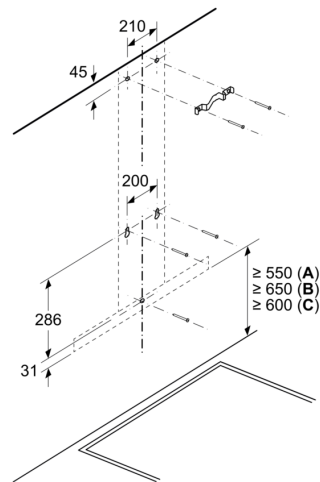

Dimensjoner:

- For utlufts- eller omluftsdrift
- Kompatibel med CleanAir modul eller med standard kullfilter
- Leveres med tilbakeslagsventil

**Serie 4, Veggmontert ventilator, 60 cm, Rustfritt stål
DWB66FM50**

Ved bruk av et bakstykke må det tas hensyn til apparatets design.

Mål i mm

Mål i mm

A: Elektrisk

B: Gass - fra øvre kant av gryteholderen

C: Elektrisk - for Australia og New Zealand

Mål i mm

A: Utluftingsåpning