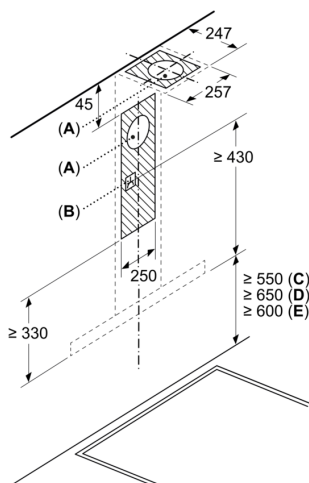

Ved bruk av et bakstykke må det tas hensyn til apparatets design.

Mål i mm

Mål i mm

A: Elektrisk

B: Gass - fra øvre kant av gryteholderen

C: Elektrisk - for Australia og New Zealand

Mål i mm

A: Utluftingsåpning

B: Stikkontakt

C: Elektrisk

D: Gass - fra øvre kant av gryteholderen

E: Elektrisk - for Australia og New Zealand

(1) Utlufting

(2) Omluft

(3) Ventilasjonsåpning ut – monter med spaltene ned ved utlufting

Mål i mm