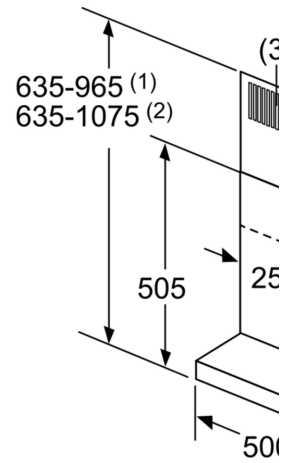

Teknisk data

Type:	Wall-mounted
Lengden på strømledningen:	130.0 cm
Pipehøyde:	583-912/583-1022 mm
Apparatets høyde:	53 mm
Minsteavstand til el. kokepl.:	550 mm
Minsteavstand til gassbluss:	650 mm
Nettovekt:	11.4 kg
Kontrolltype:	Elektronisk
Antall mulige innstillinger av hastighet:	..3-trinns + intensiv innstilling
Maks. ytelse utluftsdrift:	368 m ³ /h
Intensivinnstilling luftgjennomstrømming omluft:	441 m ³ /h
Maks. kapasitet omluft:	337 m ³ /h
Utluftsdrift boost:	605 m ³ /h
Maksimal luftstrøm:	368 m ³ /h
Antall lamper:	2
Lydnivå:	60 dB(A) re 1 pW
Diameter kanalsett:	120 / 150 mm
Materiale, fettfilter:	Vaskbar aluminium
EAN-kode:	4242005051038
Tilkoblingsgrad:	220 W
Sikring:	10 A
Spenning:	220-240 V
Frekvens:	50; 60 Hz
Støpseltype:	Schuko-/Gardy støpsel med jord
Installasjonstype:	Veggmontert

**Serie 4, Veggmontert ventilator, 60 cm, Rustfritt stål
DWB66DM50**

Ved bruk av et baksty må det tas hensyn til apparatets design.

Mål i mm

- A: Elektrisk
- B: Gass - fra øvre ka
- C: Elektrisk - for Aust

Mål i mm

- A: Utluftingsåpning
- B: Stikkontakt
- C: Elektrisk
- D: Gass - fra øvre ka
- E: Elektrisk - for Aust

- (1) Utlufting
- (2) Omluft
- (3) Ventilasjonsåpning spaltene ned ved