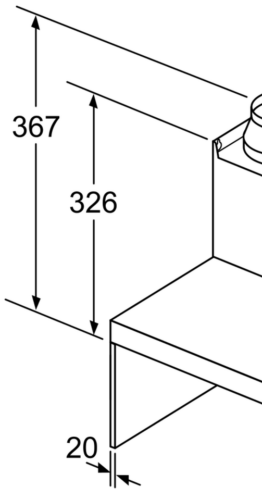

Teknisk data

Type:	Wall-mounted
Lengden på strømledningen:	130.0 cm
Pipehøyde:	583-912/583-1022 mm
Apparatets høyde:	53 mm
Minsteavstand til el. kokepl.:	550 mm
Minsteavstand til gassbluss:	650 mm
Nettovekt:	11.4 kg
Kontrolltype:	Elektronisk
Antall mulige innstillinger av hastighet:	..3-trinns + intensiv innstilling
Maks. ytelse utluftsdrift:	368 m ³ /h
Intensivinnstilling luftgjennomstrømming omluft:	441 m ³ /h
Maks. kapasitet omluft:	337 m ³ /h
Utluftsdrift boost:	605 m ³ /h
Maksimal luftstrøm:	368 m ³ /h
Antall lamper:	2
Lydnivå:	60 dB(A) re 1 pW
Diameter kanalsett:	120 / 150 mm
Materiale, fettfilter:	Vaskbar aluminium
EAN-kode:	4242005051038
Tilkoblingsgrad:	220 W
Sikring:	10 A
Spenning:	220-240 V
Frekvens:	50; 60 Hz
Støpseltype:	Schuko-/Gardy støpsel med jord
Installasjonstype:	Veggmontert

**Serie 4, Veggmontert ventilator, 60 cm, Rustfritt stål
DWB66DM50**

Ved bruk av et baksty må det tas hensyn til apparatets design.

Mål i mm

- A: Elektrisk
- B: Gass - fra øvre ka
- C: Elektrisk - for Aust