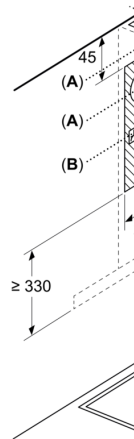

Mål i mm

- A: Utluftingsåpning
- B: Stikkontakt
- C: Elektrisk
- D: Gass - fra øvre ka
- E: Elektrisk - for Aust