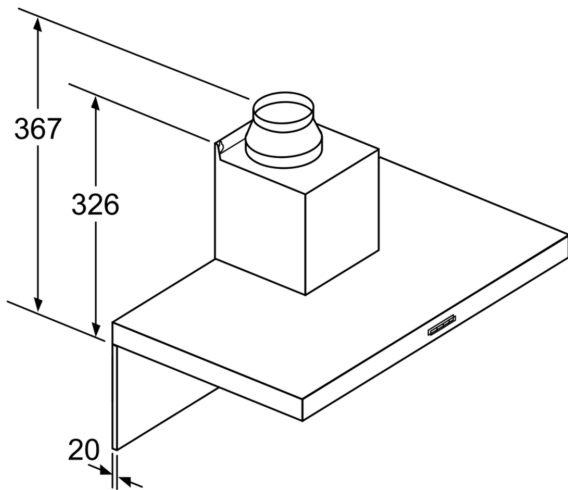

Serie 2, Veggmontert ventilator, 60 cm, Rustfritt stål DWB66BC50

Ved bruk av et bakstykke må det tas hensyn til apparatets design.

Mål i mm

Mål i mm

A: Elektrisk

B: Gass - fra øvre kant av gryteholderen

C: Elektrisk - for Australia og New Zealand

Mål i mm

A: Utluftingsåpning

B: Stikkontakt

C: Elektrisk

D: Gass - fra øvre kant av gryteholderen

E: Elektrisk - for Australia og New Zealand

(1) Utlufting

(2) Omluft