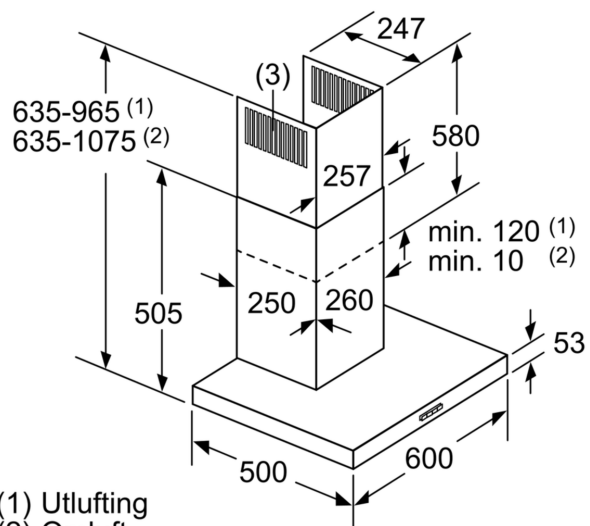

Serie 2, Veggmontert ventilator, 60 cm, Rustfritt stål DWB66BC50

Ved bruk av et bakstykke må det tas hensyn til apparatets design.

Mål i mm

Mål i mm

A: Elektrisk

B: Gass - fra øvre kant av gryteholderen

C: Elektrisk - for Australia og New Zealand

Mål i mm

A: Utluftingsåpning

B: Stikkontakt

C: Elektrisk

D: Gass - fra øvre kant av gryteholderen

E: Elektrisk - for Australia og New Zealand

(1) Utlufting

(2) Omluft

(3) Ventilasjonsåpning ut – monter med spaltene ned ved utlufting

Mål i mm