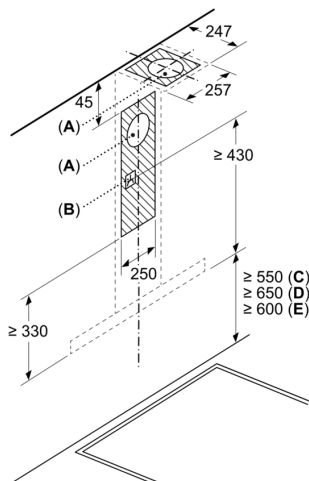

Serie 2, Veggmontert ventilator, 60 cm, Rustfritt stål DWB66BC50

Ved bruk av et bakstykke må det tas hensyn til apparatets design.

Mål i mm

Mål i mm

A: Elektrisk

B: Gass - fra øvre kant av gryteholderen

C: Elektrisk - for Australia og New Zealand

Mål i mm

A: Utluftingsåpning

B: Stikkontakt

C: Elektrisk

D: Gass - fra øvre kant av gryteholderen

E: Elektrisk - for Australia og New Zealand

(1) Utlufting

(2) Omluft