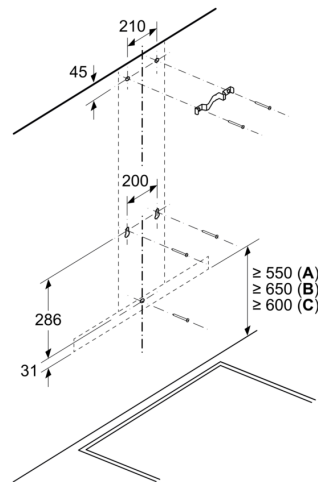

Vegghengt ventilator i moderne BoxDesign - effektivitet og stil for ditt kjøkken.

Teknisk data

Type:	Wall-mounted
Lengden på strømledningen:	130.0 cm
Pipehøyde:	583-912/583-1022 mm
Apparatets høyde:	53 mm
Minsteavstand til el. kokepl.:	550 mm
Minsteavstand til gassbluss:	650 mm
Nettovekt:	11.5 kg
Kontrolltype:	Mekanisk
Antall mulige innstillinger av hastighet:	3
Maks. ytelse utluftsdrift:	621 m ³ /h
Maks. kapasitet omluft:	422 m ³ /h
Maksimal luftstrøm:	621 m ³ /h
Antall lamper:	2
Lydnivå:	69 dB(A) re 1 pW
Diameter kanalsett:	120 / 150 mm
Materiale, fettfilter:	Vaskbar aluminium
EAN-kode:	4242005039586
Tilkoblingsgrad:	220 W
Sikring:	10 A
Spenning:	220-240 V
Frekvens:	50; 60 Hz
Støpseltype:	Schuko-/Gardy støpsel med jord
Installasjonstype:	Vegghengt

Serie 2, Veggmontert ventilator, 60 cm, Rustfritt stål DWB66BC50

Ved bruk av et bakstykke må det tas hensyn til apparatets design.

Mål i mm

Mål i mm

A: Elektrisk

B: Gass - fra øvre kant av gryteholderen

C: Elektrisk - for Australia og New Zealand

Mål i mm

A: Utluftingsåpning

B: Stikkontakt

C: Elektrisk

D: Gass - fra øvre kant av gryteholderen

E: Elektrisk - for Australia og New Zealand

(1) Utlufting

(2) Omluft