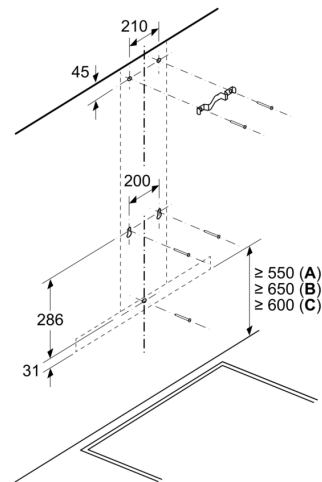

Vegghengt ventilator i moderne BoxDesign - effektivitet og stil for ditt kjøkken.

• **Stillegående:** maksimal ytelse, svært lite støy.

Teknisk data

Type:	Wall-mounted
Lengden på strømledningen:	130.0 cm
Pipehøyde:	583-912/583-1022 mm
Apparatets høyde:	53 mm
Minsteavstand til el. kokepl.:	550 mm
Minsteavstand til gassbluss:	650 mm
Nettovekt:	10.6 kg
Kontrolltype:	Mekanisk
Antall mulige innstillinger av hastighet:	3
Maks. ytelse utluftsdrift:	365 m ³ /h
Maks. kapasitet omluft:	240 m ³ /h
Maksimal luftstrøm:	365 m ³ /h
Antall lamper:	2
Lydnivå:	63 dB(A) re 1 pW
Diameter kanalsett:	120 / 150 mm
Materiale, fettfilter:	Vaskbar aluminium
EAN-kode:	4242005050994
Tilkoblingsgrad:	100 W
Sikring:	10 A
Spenning:	220-240 V
Frekvens:	50; 60 Hz
Støpseltype:	Schuko-/Gardy støpsel med jord
Installasjonstype:	Vegghengt

**Serie 2, Veggmontert ventilator, 60 cm, Rustfritt stål
DWB64BC50**

Ved bruk av et bakstykke må det tas hensyn til apparatets design.

Mål i mm

Mål i mm

A: Elektrisk

B: Gass - fra øvre kant av gryteholderen