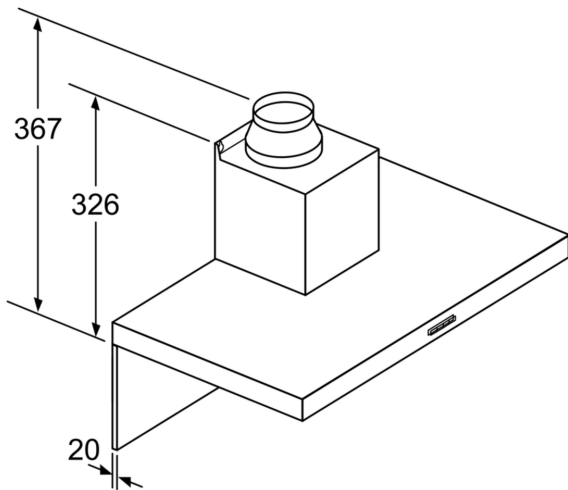

**Serie 2, Veggmontert ventilator, 60 cm, Rustfritt stål
DWB64BC50**

Ved bruk av et bakstykke må det tas hensyn til apparatets design.

Mål i mm

Mål i mm

A: Elektrisk

B: Gass - fra øvre kant av gryteholderen

C: Elektrisk - for Australia og New Zealand

Mål i mm

A: Utluftingsåpning

B: Stikkontakt

C: Elektrisk

D: Gass - fra øvre kant av gryteholderen

E: Elektrisk - for Australia og New Zealand

(1) Utlufting