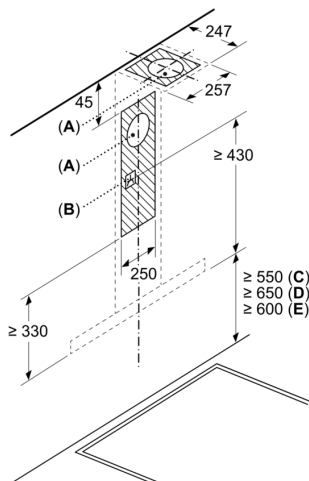

**Serie 2, Veggmontert ventilator, 60 cm, Rustfritt stål
DWB64BC50**

Ved bruk av et bakstykke må det tas hensyn til apparatets design.

Mål i mm

Mål i mm

A: Elektrisk

B: Gass - fra øvre kant av gryteholderen

C: Elektrisk - for Australia og New Zealand

Mål i mm

A: Utluftingsåpning

B: Stikkontakt

C: Elektrisk

D: Gass - fra øvre kant av gryteholderen

E: Elektrisk - for Australia og New Zealand

(1) Utlufting