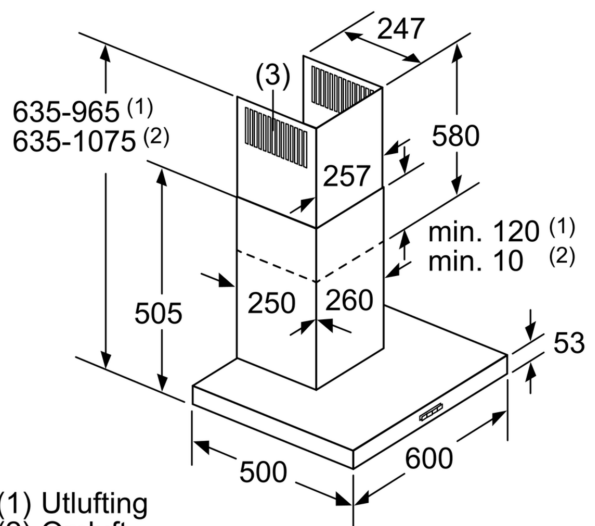

**Serie 2, Veggmontert ventilator, 60 cm, Rustfritt stål
DWB64BC50**

Ved bruk av et bakstykke må det tas hensyn til apparatets design.

Mål i mm

Mål i mm

A: Elektrisk

B: Gass - fra øvre kant av gryteholderen

C: Elektrisk - for Australia og New Zealand

Mål i mm

A: Utluftingsåpning

B: Stikkontakt

C: Elektrisk

D: Gass - fra øvre kant av gryteholderen

E: Elektrisk - for Australia og New Zealand

(1) Utlufting

(2) Omluft

(3) Ventilasjonsåpning ut – monter med spaltene ned ved utlufting

Mål i mm