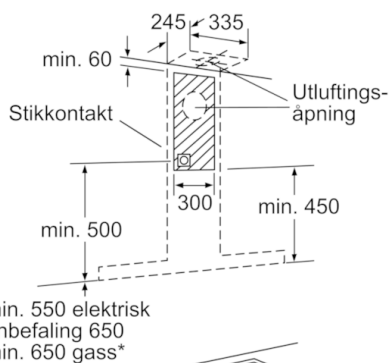

Teknisk data

Type :	Avtrekkskanal
Godkjennelse :	CE, Eurasian, VDE
Lengden på strømledningen (cm) :	130
Pipehøyde (mm) :	582-908/582-1018
Høyde uten pipe (mm) :	46
Minsteavstand til el. kokepl. :	550
Minsteavstand til gassbluss :	650
Nettovekt (kg) :	18,168
Kontrolltype :	Elektronisk
Antall mulige innstillinger av hastighet :	3-trinns + 2 intensiv
Maks. luftgjennomstrømming (m ³ /t) :	460
Intensivinnstilling luftgjennomstrømming omluft (m ³ /t) :	460.0
Intensivinnstilling luftgjennomstrømming (m ³ /t) :	860
Antall lamper :	3
Støynivå (dB (A) re 1pW) :	55
Diameter kanalsett (mm) :	120 / 150
Materiale, fettfilter :	Vaskebar aluminium
EAN-kode :	4242002774787
Tilkoblingseffekt (W) :	169
Sikring (A) :	10
Spenning (V) :	220-240
Frekvens (Hz) :	50; 60
Støpseltype :	Schuko-/Gardy støpsel med jord
Installasjonstype :	Veggmontert

Serie | 6, Veggmontert ventilator, 90 cm, edelstål DWB098E50

* Fra overkanten av gryteholder

Mål i mm

Mål i mm

- (1) Utlufting
- (2) Omluft
- (3) Ventilasjonsåpning ut – monter med spaltened ved utlufting

Mål i mm

Ta hensyn til apparatets design ved montering av bakstykke.

Mål i mm

* Fra overkanten av gryteholder

Mål i mm