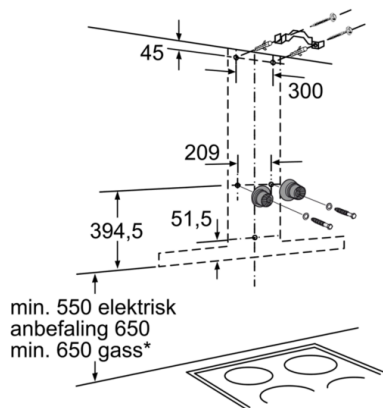

Teknisk data

Type :	Avtrekkskanal
Godkjennelse :	CE, Eurasian, VDE
Lengden på strømledningen (cm) :	130
Pipehøyde (mm) :	582-908/582-1018
Høyde uten pipe (mm) :	46
Minsteavstand til el. kokepl. :	550
Minsteavstand til gassbluss :	650
Nettovekt (kg) :	18,168
Kontrolltype :	Elektronisk
Antall mulige innstillinger av hastighet :	3-trinns + 2 intensiv
Maks. luftgjennomstrømming (m ³ /t) :	460
Intensivinnstilling luftgjennomstrømming omluft (m ³ /t) :	460.0
Intensivinnstilling luftgjennomstrømming (m ³ /t) :	860
Antall lamper :	3
Støynivå (dB (A) re 1pW) :	55
Diameter kanalsett (mm) :	120 / 150
Materiale, fettfilter :	Vaskebar aluminium
EAN-kode :	4242002774787
Tilkoblingseffekt (W) :	169
Sikring (A) :	10
Spenning (V) :	220-240
Frekvens (Hz) :	50; 60
Støpseltype :	Schuko-/Gardy støpsel med jord
Installasjonstype :	Veggmontert

Serie | 6, Veggmontert ventilator, 90 cm, edelstål DWB098E50

* Fra overkanten av gryteholder

Mål i mm

Mål i mm

- (1) Utlufting
- (2) Omluft
- (3) Ventilasjonsåpning ut – monter med spaltened ved utlufting

Mål i mm

Ta hensyn til apparatets design ved montering av bakstykke.

Mål i mm

* Fra overkanten av gryteholder

Mål i mm