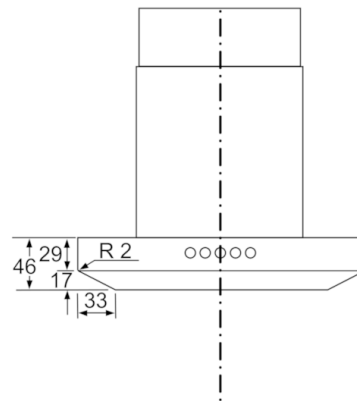

Serie | 6, Veggmontert ventilator, 90 cm, edelstål DWB098E50

* Fra overkanten av gryteholder

Mål i mm

Mål i mm

- (1) Utlufting
- (2) Omluft
- (3) Ventilasjonsåpning ut – monter med spaltened ved utlufting

Mål i mm

Ta hensyn til apparatets design ved montering av bakstykke.

Mål i mm

* Fra overkanten av gryteholder

Mål i mm