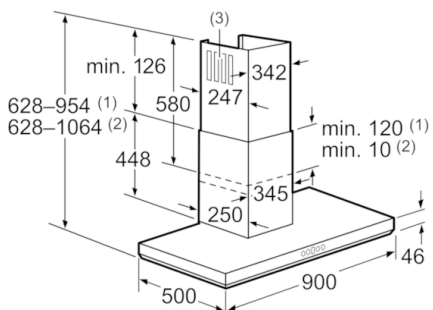

Teknisk data

Type :	Avtrekkskanal
Godkjennelse :	CE, Eurasian, VDE
Lengden på strømledningen (cm) :	130
Pipehøyde (mm) :	582-908/582-1018
Høyde uten pipe (mm) :	46
Minsteavstand til el. kokepl. :	550
Minsteavstand til gassbluss :	650
Nettovekt (kg) :	18,168
Kontrolltype :	Elektronisk
Antall mulige innstillinger av hastighet :	3-trinns + 2 intensiv
Maks. luftgjennomstrømming (m ³ /t) :	460
Intensivinnstilling luftgjennomstrømming omluft (m ³ /t) :	460.0
Intensivinnstilling luftgjennomstrømming (m ³ /t) :	860
Antall lamper :	3
Støynivå (dB (A) re 1pW) :	55
Diameter kanalsett (mm) :	120 / 150
Materiale, fettfilter :	Vaskebar aluminium
EAN-kode :	4242002774787
Tilkoblingseffekt (W) :	169
Sikring (A) :	10
Spenning (V) :	220-240
Frekvens (Hz) :	50; 60
Støpseltype :	Schuko-/Gardy støpsel med jord
Installasjonstype :	Veggmontert

Serie | 6, Veggmontert ventilator, 90 cm, edelstål DWB098E50

* Fra overkanten av gryteholder

Mål i mm

Mål i mm

- (1) Utlufting
- (2) Omluft
- (3) Ventilasjonsåpning ut – monter med spaltened ved utlufting

Mål i mm

Ta hensyn til apparatets design ved montering av bakstykke.

Mål i mm

* Fra overkanten av gryteholder

Mål i mm