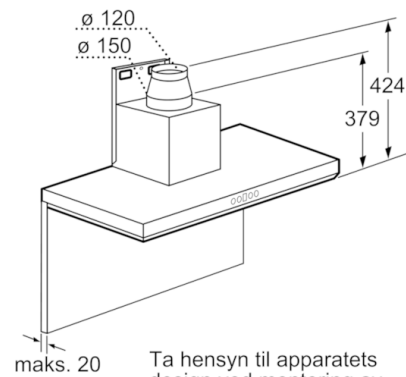

Serie | 6, Veggmontert ventilator, 90 cm, edelstål DWB098E50

* Fra overkanten av gryteholder

Mål i mm

Mål i mm

- (1) Utlufting
- (2) Omluft
- (3) Ventilasjonsåpning ut – monter med spaltened ved utlufting

Mål i mm

Ta hensyn til apparatets design ved montering av bakstykke.

Mål i mm

* Fra overkanten av gryteholder

Mål i mm