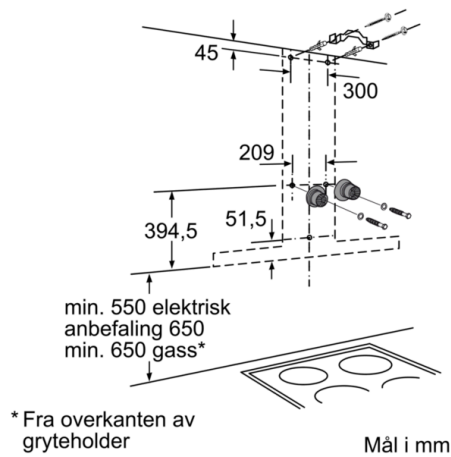

#### Dimensjoner:

- For utlufts- eller omluftsdrift
- Kompatibel med CleanAir modul eller med standard kullfilter
- Leveres med tilbakeslagsventil

**Serie | 4, Veggmontert ventilator, 90 cm, edelstål  
DWB097A50**

Mål i mm

- (1) Utlufting
- (2) Omluft
- (3) Ventilasjonsåpning ut – monter slissen ved utlufting nedover

Mål i mm