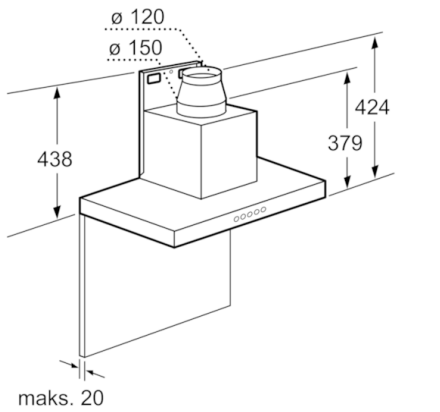

**Serie | 4, Veggmontert ventilator, 90 cm, edelstål
DWB097A50**

Mål i mm