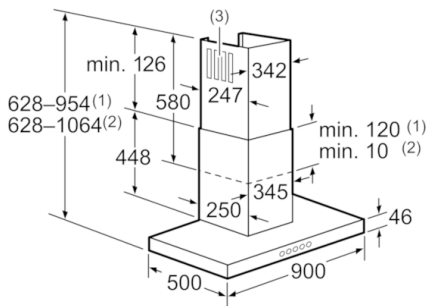

- (1) Utlufting
- (2) Omluft
- (3) Ventilasjonsåpning ut – monter slissen ved utlufting nedover

Mål i mm