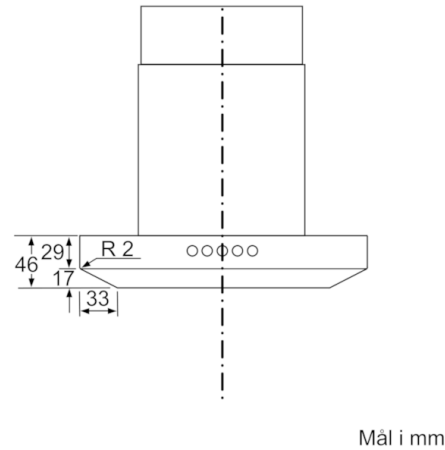

Teknisk data

Type :	Avtrekkskanal
Godkjennelse :	CE, Morocco, VDE
Lengden på strømledningen (cm) :	130
Pipehøyde (mm) :	582-908/582-1018
Høyde uten pipe (mm) :	46
Minsteavstand til el. kokepl. :	550
Minsteavstand til gassbluss :	650
Nettovekt (kg) :	19,113
Kontrolltype :	Elektronisk
Antall mulige innstillinger av hastighet :	3-trinns + 2 intensiv
Maks. luftgjennomstrømming (m ³ /t) :	620
Intensivinnstilling luftgjennomstrømming omluft (m ³ /t) :	490.0
Intensivinnstilling luftgjennomstrømming (m ³ /t) :	980
Antall lamper :	3
Støynivå (dB (A) re 1pW) :	62
Diameter kanalsett (mm) :	120 / 150
Materiale, fettfilter :	vaskbart rustfritt stål
EAN-kode :	4242002778310
Tilkoblingseffekt (W) :	269
Sikring (A) :	10
Spennning (V) :	220-240
Frekvens (Hz) :	50; 60
Støpseltype :	Schuko-/Gardy støpsel med jord
Installasjonstype :	Veggmontert

* i henhold til EU regulering nr. 65/2014

Serie | 8, Veggmontert ventilator, 90 cm, edelstål DWB091U50

- (1) Utlufting
(2) Omluft
(3) Ventilasjonsåpning ut – monter med spaltened ved utlufting

Mål i mm