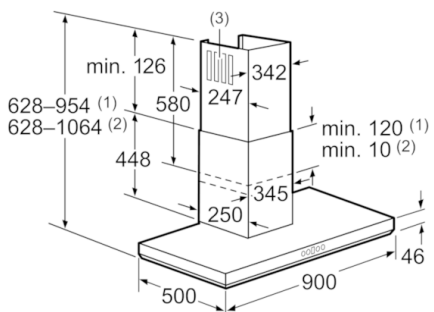

Teknisk data

Type :	Avtrekkskanal
Godkjennelse :	CE, Morocco, VDE
Lengden på strømledningen (cm) :	130
Pipehøyde (mm) :	582-908/582-1018
Høyde uten pipe (mm) :	46
Minsteavstand til el. kokepl. :	550
Minsteavstand til gassbluss :	650
Nettovekt (kg) :	19,113
Kontrolltype :	Elektronisk
Antall mulige innstillinger av hastighet :	3-trinns + 2 intensiv
Maks. luftgjennomstrømming (m ³ /t) :	620
Intensivinnstilling luftgjennomstrømming omluft (m ³ /t) :	490.0
Intensivinnstilling luftgjennomstrømming (m ³ /t) :	980
Antall lamper :	3
Støynivå (dB (A) re 1pW) :	62
Diameter kanalsett (mm) :	120 / 150
Materiale, fettfilter :	vaskbart rustfritt stål
EAN-kode :	4242002778310
Tilkoblingseffekt (W) :	269
Sikring (A) :	10
Spennning (V) :	220-240
Frekvens (Hz) :	50; 60
Støpseltype :	Schuko-/Gardy støpsel med jord
Installasjonstype :	Veggmontert

* i henhold til EU regulering nr. 65/2014

Serie | 8, Veggmontert ventilator, 90 cm, edelstål DWB091U50

- (1) Utlufting
(2) Omluft
(3) Ventilasjonsåpning ut – monter med spaltened ved utlufting

Mål i mm