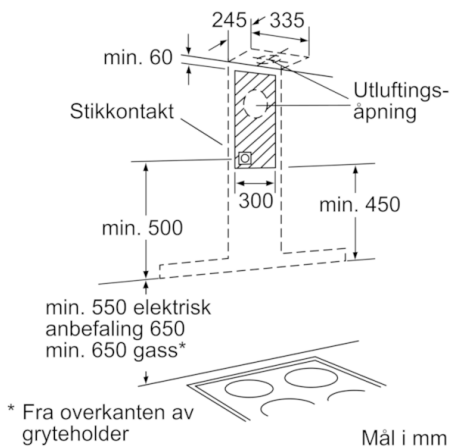

Teknisk data

Type :	Avtrekkskanal
Godkjennelse :	CE, Morocco, VDE
Lengden på strømledningen (cm) :	130
Pipehøyde (mm) :	582-908/582-1018
Høyde uten pipe (mm) :	46
Minsteavstand til el. kokepl. :	550
Minsteavstand til gassbluss :	650
Nettovekt (kg) :	19,113
Kontrolltype :	Elektronisk
Antall mulige innstillinger av hastighet :	3-trinns + 2 intensiv
Maks. luftgjennomstrømming (m ³ /t) :	620
Intensivinnstilling luftgjennomstrømming omluft (m ³ /t) :	490.0
Intensivinnstilling luftgjennomstrømming (m ³ /t) :	980
Antall lamper :	3
Støynivå (dB (A) re 1pW) :	62
Diameter kanalsett (mm) :	120 / 150
Materiale, fettfilter :	vaskbart rustfritt stål
EAN-kode :	4242002778310
Tilkoblingseffekt (W) :	269
Sikring (A) :	10
Spennning (V) :	220-240
Frekvens (Hz) :	50; 60
Støpseltype :	Schuko-/Gardy støpsel med jord
Installasjonstype :	Veggmontert

* i henhold til EU regulering nr. 65/2014

Serie | 8, Veggmontert ventilator, 90 cm, edelstål DWB091U50

- (1) Utlufting
(2) Omluft
(3) Ventilasjonsåpning ut – monter med spaltened ved utlufting

Mål i mm