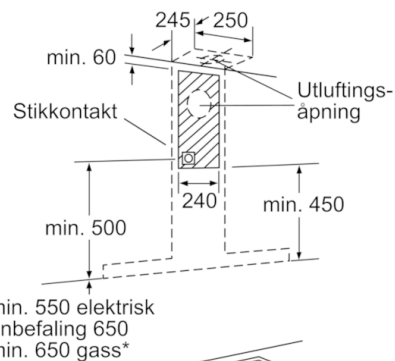

**Teknisk data**

Type :	Avtrekkskanal
Godkjennelse :	CE, VDE
Lengden på strømledningen (cm) :	130
Pipehøyde (mm) :	582-908/582-1018
Høyde uten pipe (mm) :	46
Minsteavstand til el. kokepl. :	550
Minsteavstand til gassbluss :	650
Nettovekt (kg) :	16,129
Kontrolltype :	Elektronisk
Antall mulige innstillinger av hastighet :	3-trinns + 2 intensiv
Maks. luftgjennomstrømming (m <sup>3</sup> /t) :	390
Intensivinnstilling luftgjennomstrømming omluft (m <sup>3</sup> /t) :	350.0
Intensivinnstilling luftgjennomstrømming (m <sup>3</sup> /t) :	600
Antall lamper :	2
Støynivå (dB (A) re 1pW) :	61
Diameter kanalsett (mm) :	120 / 150
Materiale, fettfilter :	vaskbart rustfritt stål
EAN-kode :	4242002774817
Tilkoblingseffekt (W) :	166
Sikring (A) :	10
Spennning (V) :	220-240
Frekvens (Hz) :	50; 60
Støpseltype :	Schuko-/Gardy støpsel med jord
Installasjonstype :	Veggmontert

#### Dimensjoner:

- For utlufts- eller omluftsdrift
- Kompatibel med CleanAir modul eller med standard kullfilter
- Leveres med tilbakeslagsventil

*\* i henhold til EU regulering nr. 65/2014*

**Serie | 6, Veggmontert ventilator, 60 cm, edelstål  
DWB068E59**

- (1) Utlufting
- (2) Omluft
- (3) Ventilasjonsåpning ut – monter slissen ved utlufting nedover

Mål i mm

Mål i mm

\* Fra overkanten av gryteholder

Mål i mm

\* Fra overkanten av gryteholder

Mål i mm