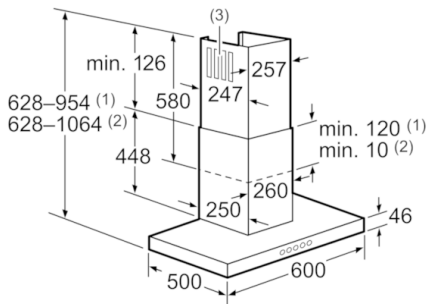

#### Dimensjoner:

- For utlufts- eller omluftsdrift
- Kompatibel med CleanAir modul eller med standard kullfilter
- Leveres med tilbakeslagsventil

*\* i henhold til EU regulering nr. 65/2014*

**Serie | 6, Veggmontert ventilator, 60 cm, edelstål  
DWB068E59**