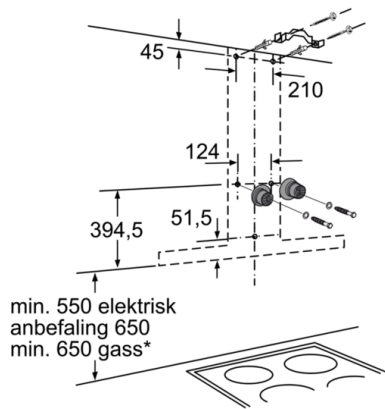

#### Dimensjoner:

- For utlufts- eller omluftsdrift
- Kompatibel med CleanAir modul eller med standard kullfilter
- Leveres med tilbakeslagsventil

*\* i henhold til EU regulering nr. 65/2014*

**Serie | 6, Veggmontert ventilator, 60 cm, edelstål  
DWB068E59**

- (1) Utlufting
- (2) Omluft
- (3) Ventilasjonsåpning ut – monter slissen ved utlufting nedover

Mål i mm

Mål i mm

\* Fra overkanten av gryteholder

Mål i mm

\* Fra overkanten av gryteholder

Mål i mm