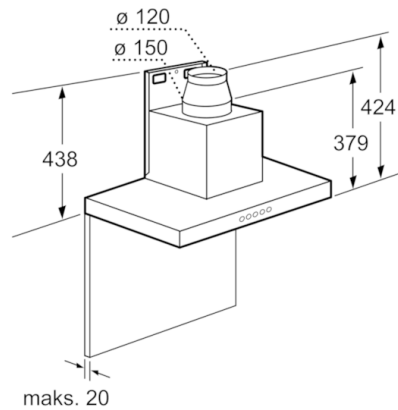

#### Dimensjoner:

- For utlufts- eller omluftsdrift
- Kompatibel med CleanAir modul eller med standard kullfilter
- Leveres med tilbakeslagsventil

*\* i henhold til EU regulering nr. 65/2014*

**Serie | 6, Veggmontert ventilator, 60 cm, edelstål  
DWB068E59**

- (1) Utlufting
- (2) Omluft
- (3) Ventilasjonsåpning ut – monter slissen ved utlufting nedover

Mål i mm

Mål i mm

\* Fra overkanten av gryteholder

Mål i mm

\* Fra overkanten av gryteholder

Mål i mm