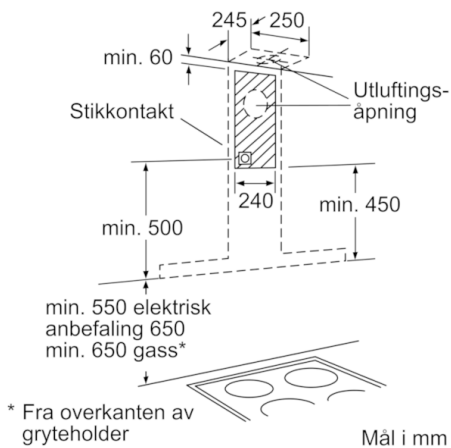

Serie | 6, Veggmontert ventilator, 60 cm DWB068E50

- (1) Utlufting
  (2) Omluft
  (3) Ventilasjonsåpning ut – monter med spaltenened ved utlufting

Mål i mm