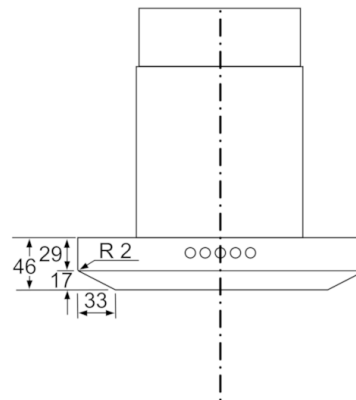

Serie | 6, Veggmontert ventilator, 60 cm DWB068E50

- (1) Utlufting
  (2) Omluft
  (3) Ventilasjonsåpning ut – monter med spaltenened ved utlufting

Mål i mm

Mål i mm

Ta hensyn til apparatets design ved montering av bakstykke.

Mål i mm