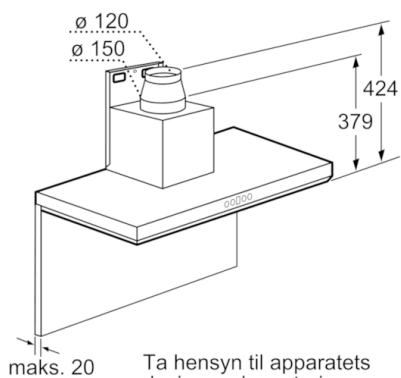

Teknisk data

Type :	Avtrekkskanal
Godkjennelse :	CE, Eurasian, VDE
Lengden på strømledningen (cm) :	130
Pipehøyde (mm) :	582-908/582-1018
Høyde uten pipe (mm) :	46
Minsteavstand til el. kokepl. :	550
Minsteavstand til gassbluss :	650
Nettovekt (kg) :	14,784
Kontrolltype :	Elektronisk
Antall mulige innstillinger av hastighet :	3-trinns + 2 intensiv
Maks. luftgjennomstrømming (m ³ /t) :	440
Intensivinnstilling luftgjennomstrømming omluft (m ³ /t) :	380.0
Intensivinnstilling luftgjennomstrømming (m ³ /t) :	790
Antall lamper :	2
Støynivå (dB (A) re 1pW) :	59
Diameter kanalsett (mm) :	120 / 150
Materiale, fettfilter :	Vaskebar aluminium
EAN-kode :	4242002774725
Tilkoblingseffekt (W) :	166
Sikring (A) :	10
Spennning (V) :	220-240
Frekvens (Hz) :	60; 50
Støpseltype :	Schuko-/Gardy støpsel med jord
Installasjonstype :	Veggmontert

Serie | 6, Veggmontert ventilator, 60 cm DWB068E50

- (1) Utlufting
(2) Omluft
(3) Ventilasjonsåpning ut – monter med spaltenened ved utlufting

Mål i mm

Mål i mm

Ta hensyn til apparatets design ved montering av bakstykke.

Mål i mm