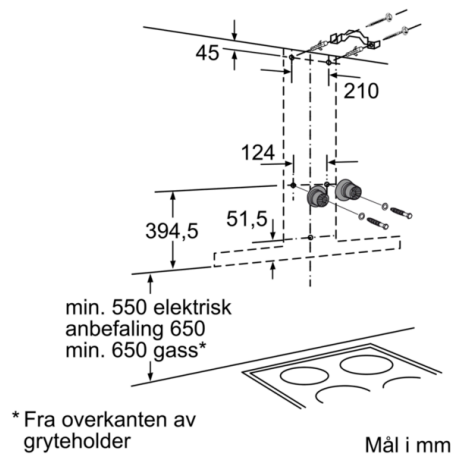

Serie | 6, Veggmontert ventilator, 60 cm DWB068E50

- (1) Utlufting
  (2) Omluft
  (3) Ventilasjonsåpning ut – monter med spaltenened ved utlufting

Mål i mm