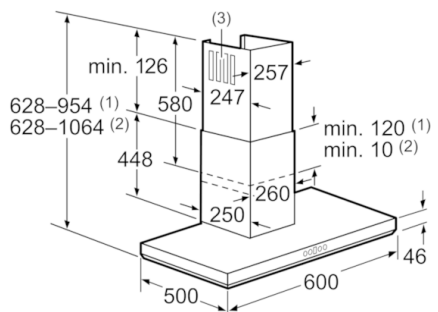

Serie | 6, Veggmontert ventilator, 60 cm DWB068E50

- (1) Utlufting
  (2) Omluft
  (3) Ventilasjonsåpning ut – monter med spaltenened ved utlufting

Mål i mm